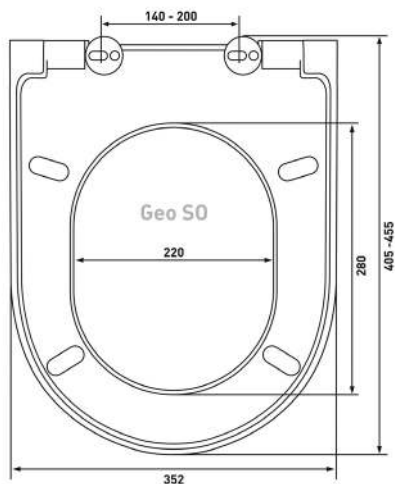

010303

Материал:

duroplast, slim

Крепление:

микролифт,
быстросъём, металл

Совместимость базовая:

Jika: Lyra, Zeta;
Cersanit: Senator, Top;
Roca: Victoria

Geo S0