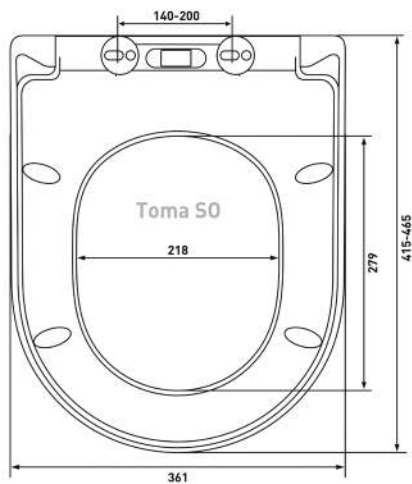

Laufen: Pro, Form;
Vitra: S50, Zentrum,
Gustavsberg: Logic

Toma PSO

Артикул:

027606

Материал:

полипропилен

Крепление:

микролифт,
быстросъём, пропилен