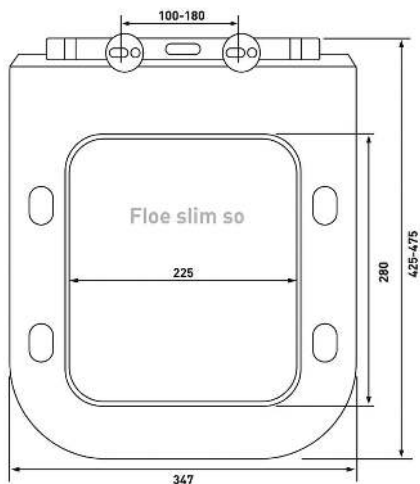

Floe Slim S0

Артикул:

012103

Материал:

duroplast, slim

Крепление:

микролифт,
быстросъём, металл

Совместимость базовая:

Berges: Floe;