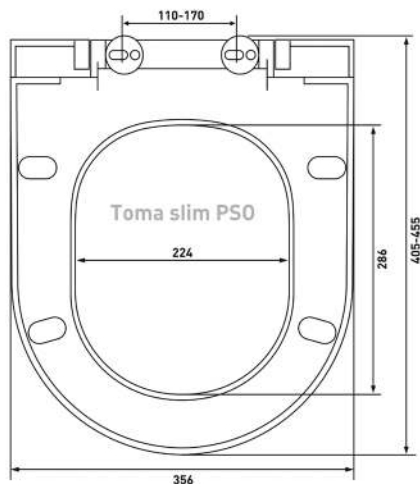

Laufen: Pro, Form;
Vitra: S50, Zentrum,
Gustavsberg: Logic

Toma PSO

Артикул:

027606

Материал:

полипропилен

Крепление:

микролифт,
быстросъём, пропилен