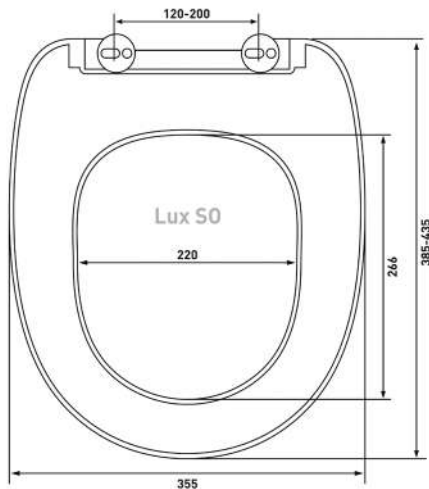

Lux S0

Артикул:

010603

Материал:

duroplast

Крепление:

микролифт,
быстроръёмное

Совместимость базовая:

Sanita: Best lux, Next lux,
Attica lux;

IS: Connect pure;

Jika: Era