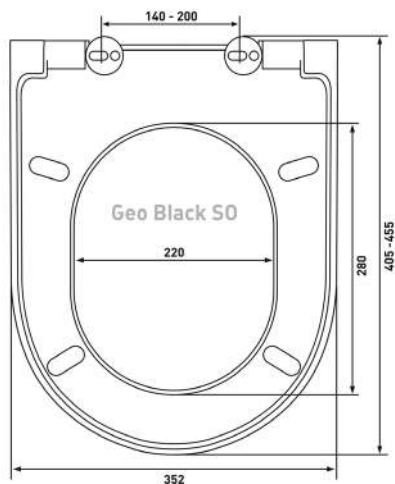

010303

Материал:

duroplast, slim

Крепление:

микролифт,
быстросъём, металл

Совместимость базовая:

Jika: Lyra, Zeta;
Cersanit: Senator, Top;
Roca: Victoria

Geo S0