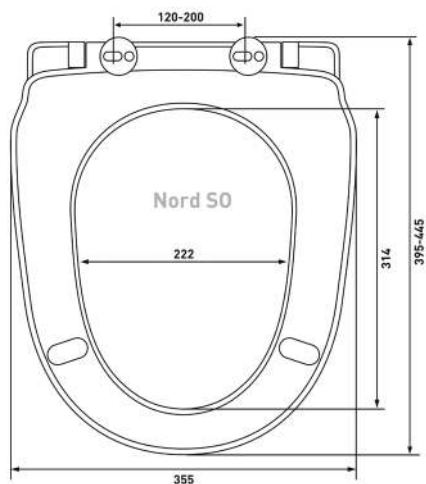

Артикул:

015704

Материал:

полипропилен

Крепление:

универсальное,
пропилен

Совместимость базовая:

Gustavsberg: Nordic,
Nautic;