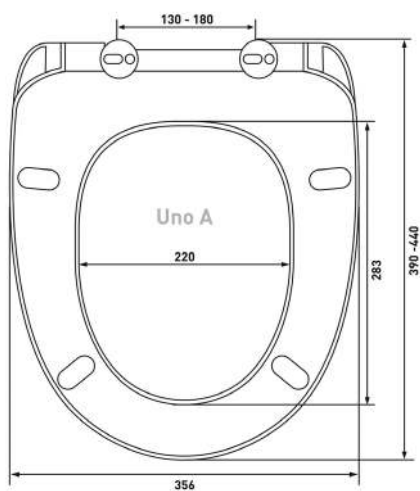

Uno A

Артикул:

010101

Материал:

duroplast

Крепление:

универсальное,
металл

Совместимость базовая:

с SANTEK-Бореаль,
Алькор, Cersanit- Hit,
Merida, Eco