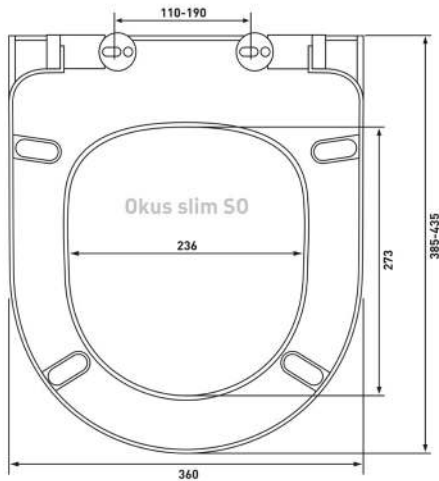

Toma slim S0

Артикул:

017603

Материал:

duroplast, slim

Крепление:

микролифт,
быстросъём, металл

Совместимость базовая:

Berges: Toma;
Gustasberg: Nordic
Акванет: L3 W blek,
Cetus 2.0, L1 W

Okus Slim S0

Артикул:

019603

Материал:

duroplast, slim

Крепление:

микролифт,
быстросъём, металл

Совместимость базовая:

Berges: Okus, Ego, Ego XL,
Ego RR, Mascon; Vitra: Allegro;
SanitaLux: Koob; Kirovit: Бриг;
AM.PM: Spirit; Акванет: Cetus
W, Tavr F; Kerama Marazzi:
BUONGIORNO PRO, BUONGIORNO