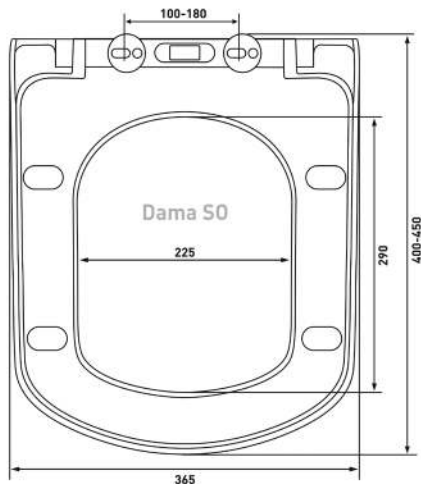

Dama S0

Артикул:

017203

Материал:

duroplast

Крепление:

микролифт,
быстросъём, металл

Совместимость базовая:

Roca: Dama senso