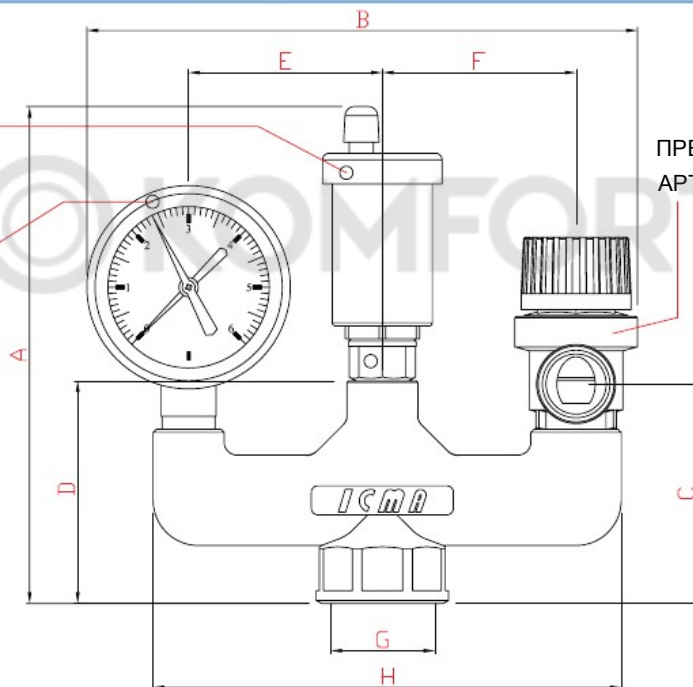

АВТОМАТИЧЕСКИЙ
ВОЗДУХООТВОДЧИК
APT.707

МАНОМЕТР
APT.244

ПРЕДОХРАНИТЕЛЬНЫЙ КЛАПАН
APT.242

Артикул	A	B	C	D	E	F	G	H
91GS020O20	154	171	68	69	60	60	G 1"	145