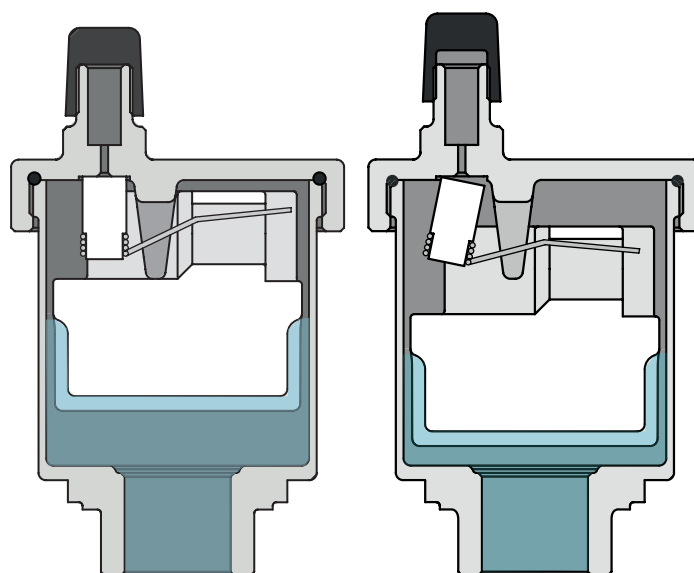

Открытый клапан

Принцип действия

Аккумуляция воздуха в корпусе воздухоотводчика создает компрессию, и поплавок опускается на рычажок, который открывает затвор, так производится выброс воздуха. Воздухоотводчик срабатывает при оптимальном давлении в 6 бар. Если давление выше, то эффективность сброса снижается.

Закрытый клапан