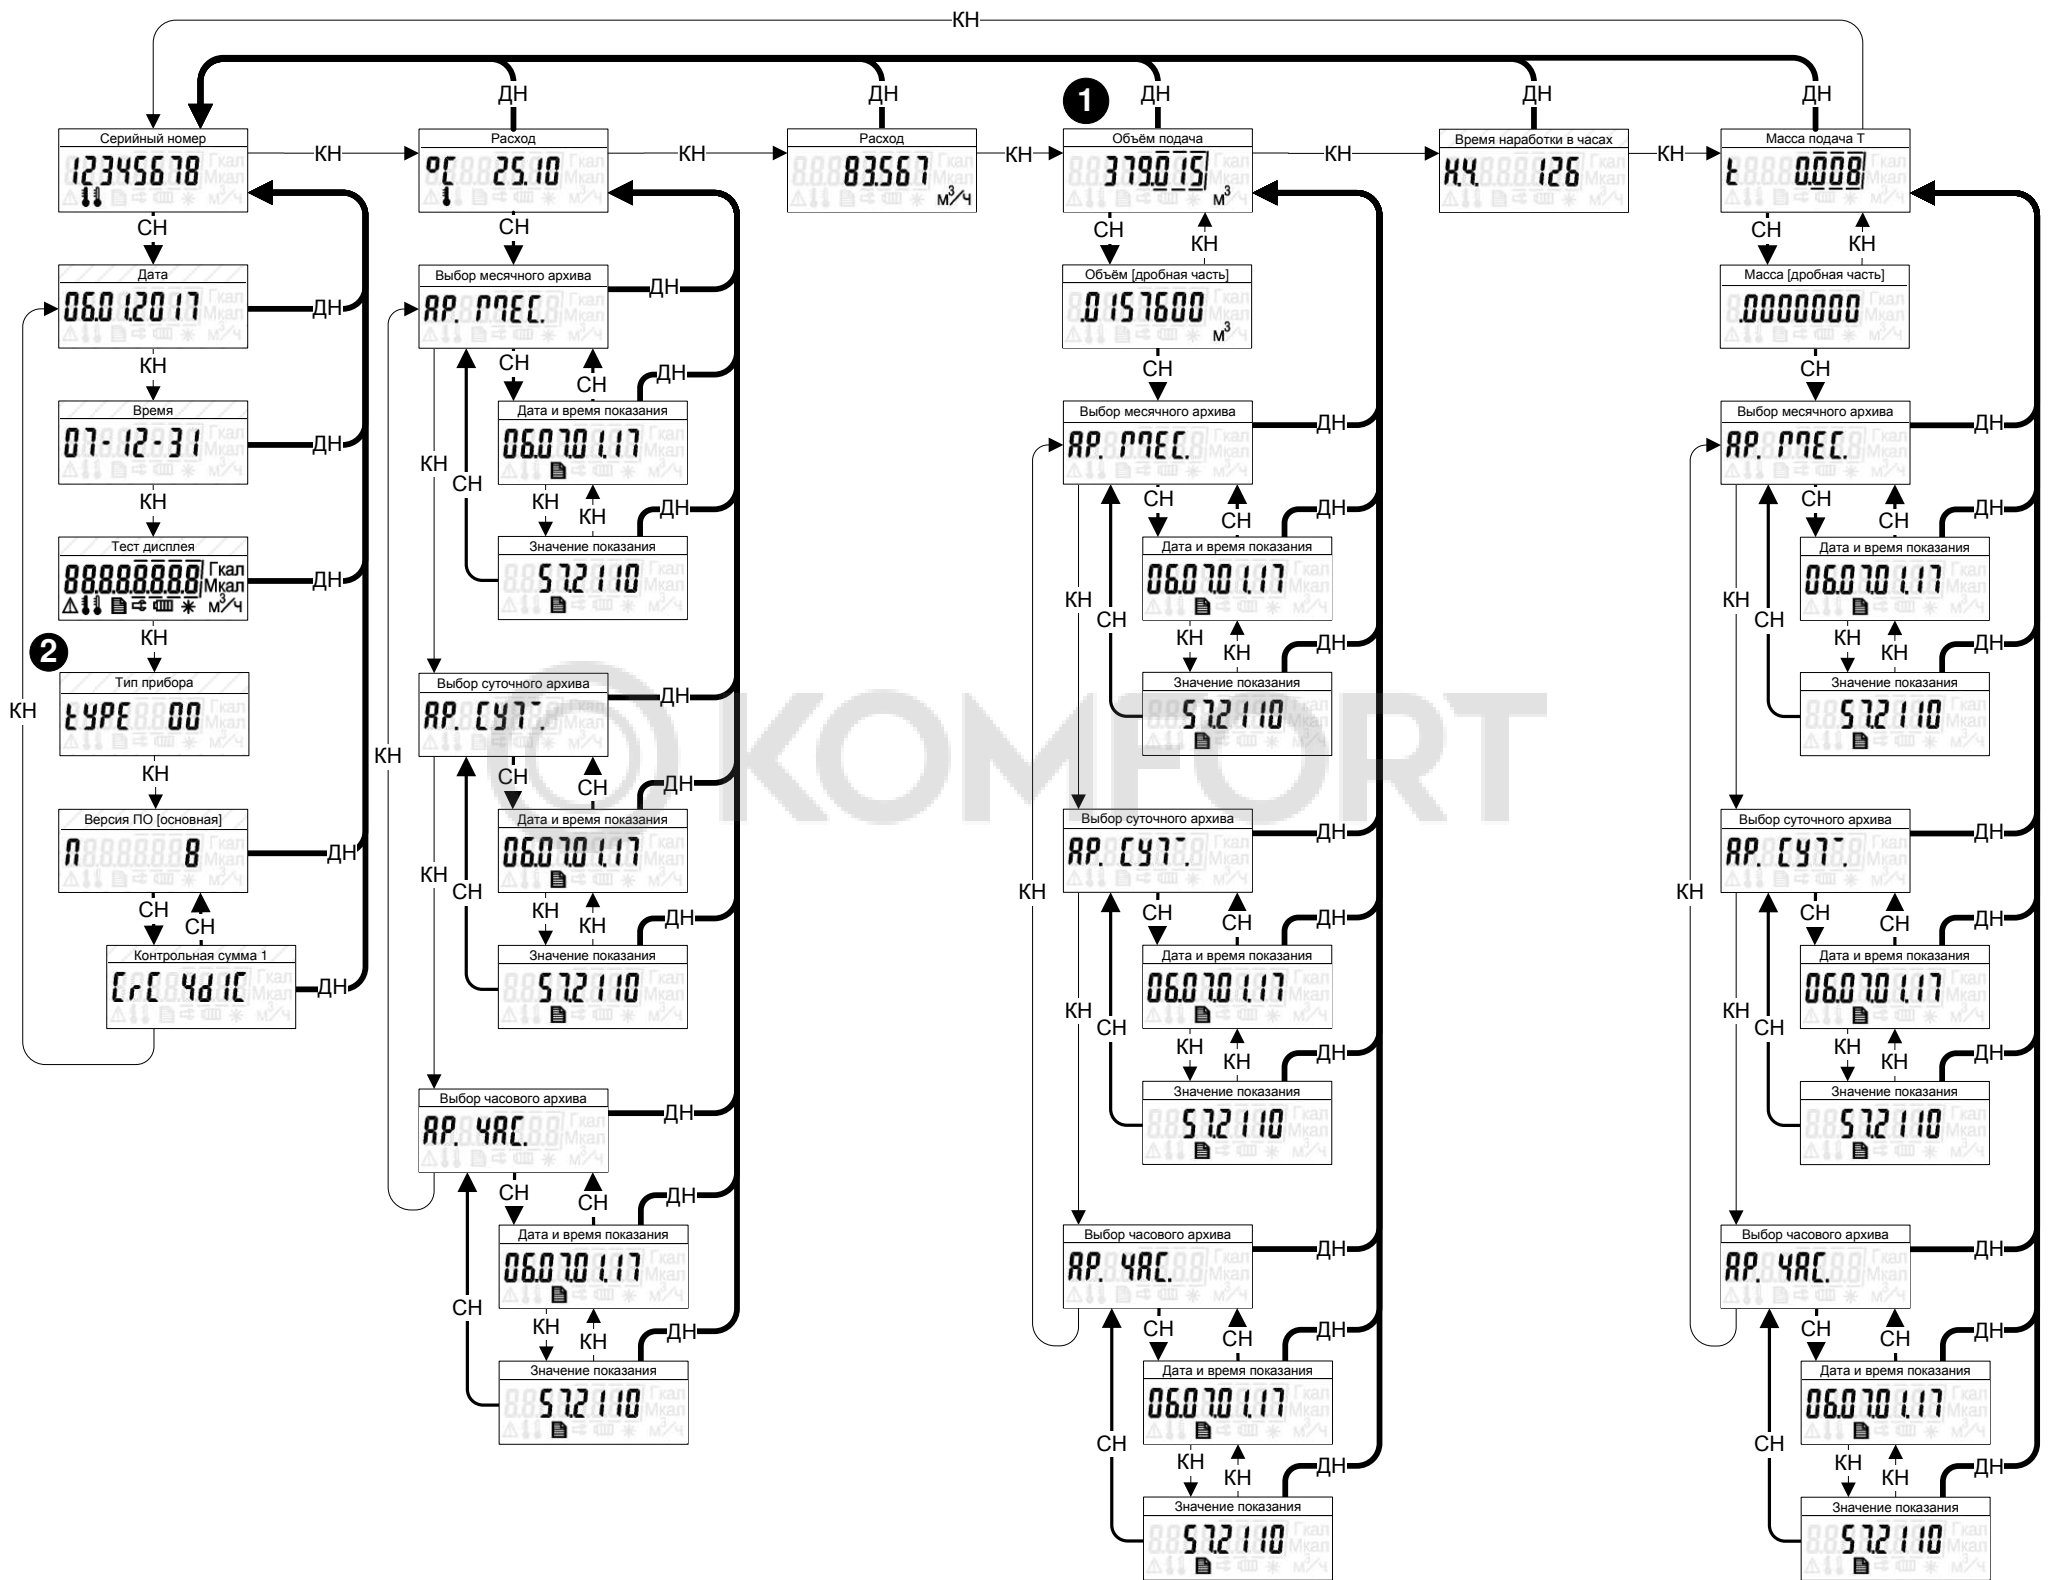

# Теплосчетчик «Пульсар» (расходомер)

## Структура меню

- 1** при бездействии кнопки в течении 60 сек происходит автоматический переход к пункту энергии
- 2** 00 – счетчик воды
- !** Может отсутствовать в зависимости от модификации прибора

- КН→ короткое нажатие на кнопку длительностью не более 0,7 сек
- СН→ среднее нажатие на кнопку длительностью от 0,7 до 2,5 сек
- ДН→ долгое нажатие на кнопку длительностью более 2,5 сек