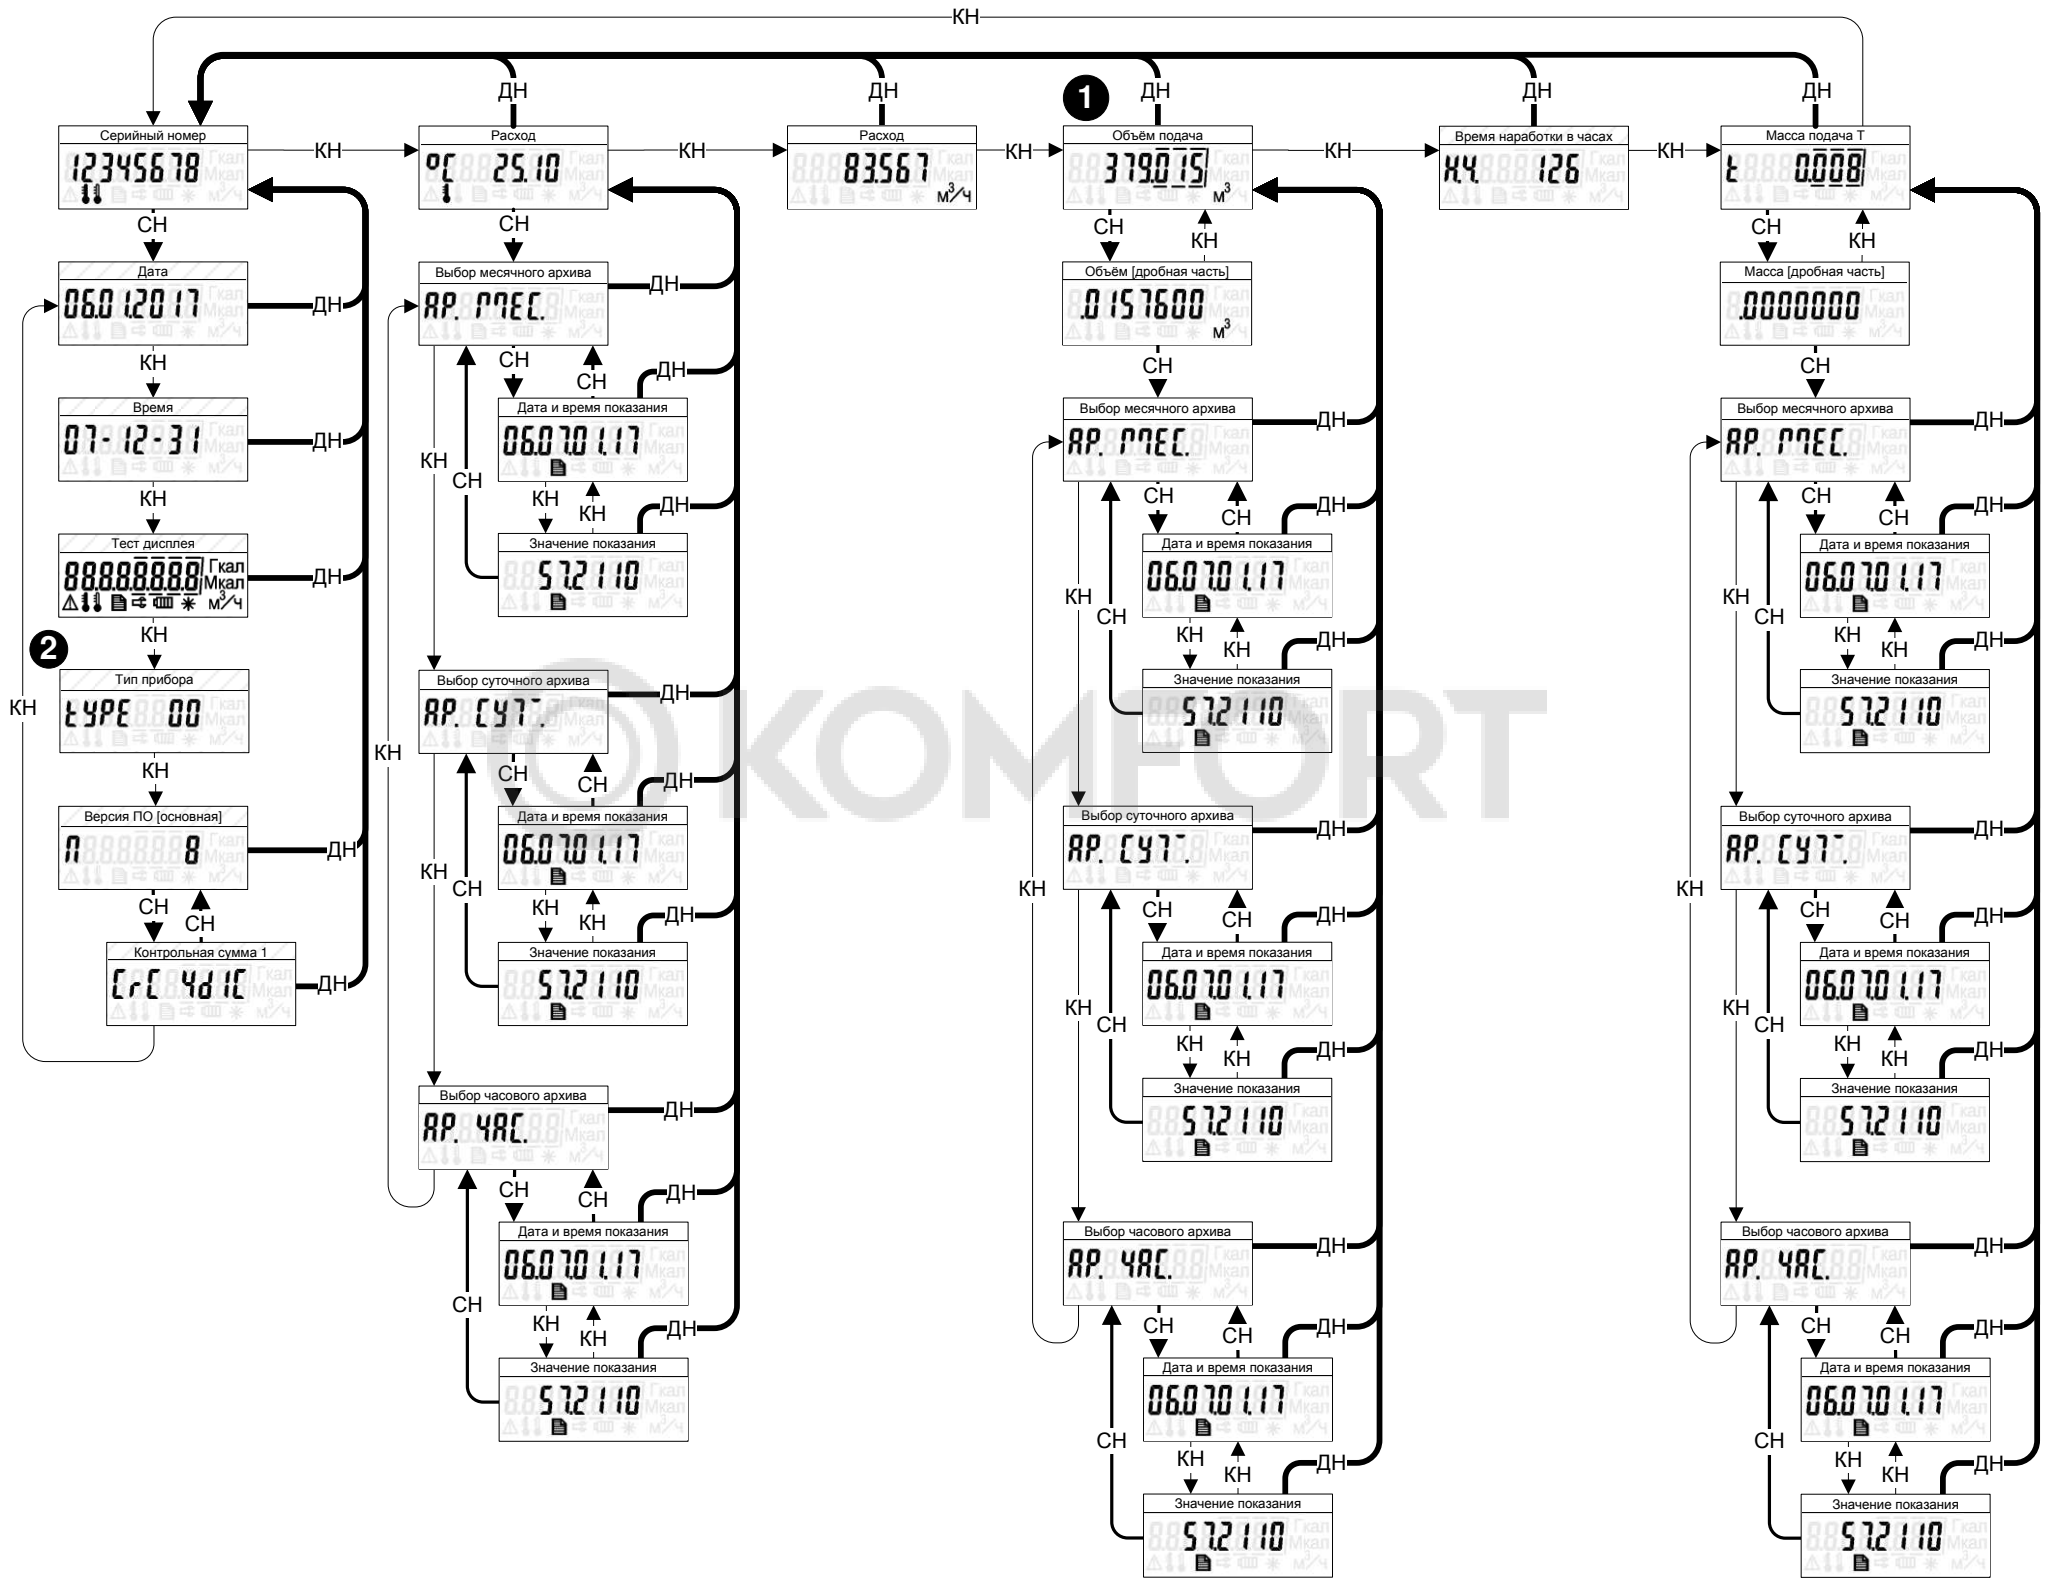

Теплосчетчик «Пульсар» (расходомер)

Структура меню

- 1** при бездействии кнопки в течении 60 сек происходит автоматический переход к пункту энергии
- 2** 00 – счетчик воды
- !** Может отсутствовать в зависимости от модификации прибора

- КН→ короткое нажатие на кнопку длительностью не более 0,7 сек
- СН→ среднее нажатие на кнопку длительностью от 0,7 до 2,5 сек
- ДН→ длинное нажатие на кнопку длительностью более 2,5 сек