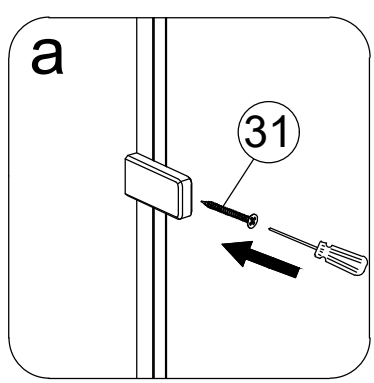

Размерность	Установочный размер, мм (A)
1000	985-1005
1200	1185-1205
1400	1385-1405
1600	1585-1605

© KOMFORT

© KOMFORT

© KOMFORT

© KOMFORT

© KOMFORT

УХОД И СОДЕРЖАНИЕ

1. Закаленное стекло можно чистить любым неабразивным моющим средством для ухода за стеклянными поверхностями. Обязательно смывайте чистящее средство при попадании его на алюминиевые поверхности за избежанием разъедания покрытия. Постарайтесь избежать попадания каких-либо предметов в стекло, это может вызвать либо мгновенное, либо замедленное повреждение стекла.