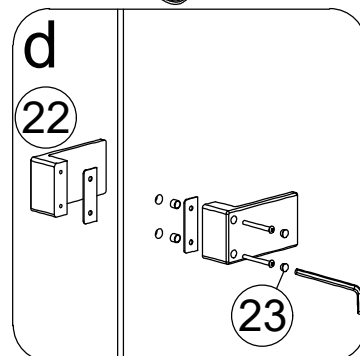

Размерность	Установочный размер, мм (A)
1000	985-1005
1200	1185-1205
1400	1385-1405
1600	1585-1605

© KOMFORT

© KOMFORT

© KOMFORT

© KOMFORT

© KOMFORT

УХОД И СОДЕРЖАНИЕ

1. Закаленное стекло можно чистить любым неабразивным моющим средством для ухода за стеклянными поверхностями. Обязательно смывайте чистящее средство при попадании его на алюминиевые поверхности за избежанием разъедания покрытия. Постарайтесь избежать попадания каких-либо предметов в стекло, это может вызвать либо мгновенное, либо замедленное повреждение стекла.