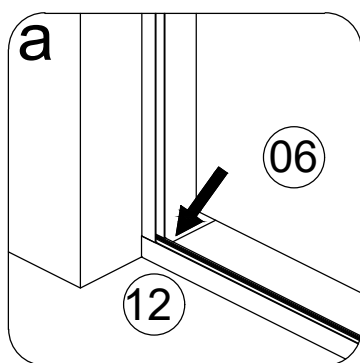

Размерность	Установочный размер, мм (A)
1000	985-1005
1200	1185-1205
1400	1385-1405
1600	1585-1605

© KOMFORT

© KOMFORT

© KOMFORT

© KOMFORT

© KOMFORT

УХОД И СОДЕРЖАНИЕ

1. Закаленное стекло можно чистить любым неабразивным моющим средством для ухода за стеклянными поверхностями. Обязательно смывайте чистящее средство при попадании его на алюминиевые поверхности за избежанием разъедания покрытия. Постарайтесь избежать попадания каких-либо предметов в стекло, это может вызвать либо мгновенное, либо замедленное повреждение стекла.