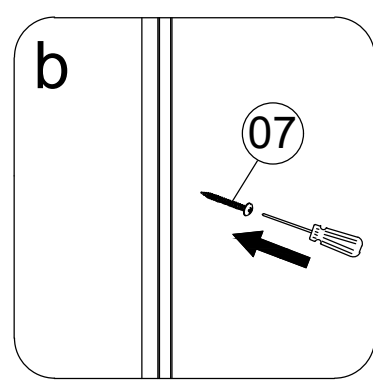

Размерность	Установочный размер, мм (A)
1000	985-1005
1200	1185-1205
1400	1385-1405
1600	1585-1605

© KOMFORT

© KOMFORT

© KOMFORT

© KOMFORT

© KOMFORT

УХОД И СОДЕРЖАНИЕ

1. Закаленное стекло можно чистить любым неабразивным моющим средством для ухода за стеклянными поверхностями. Обязательно смывайте чистящее средство при попадании его на алюминиевые поверхности за избежанием разъедания покрытия. Постарайтесь избежать попадания каких-либо предметов в стекло, это может вызвать либо мгновенное, либо замедленное повреждение стекла.