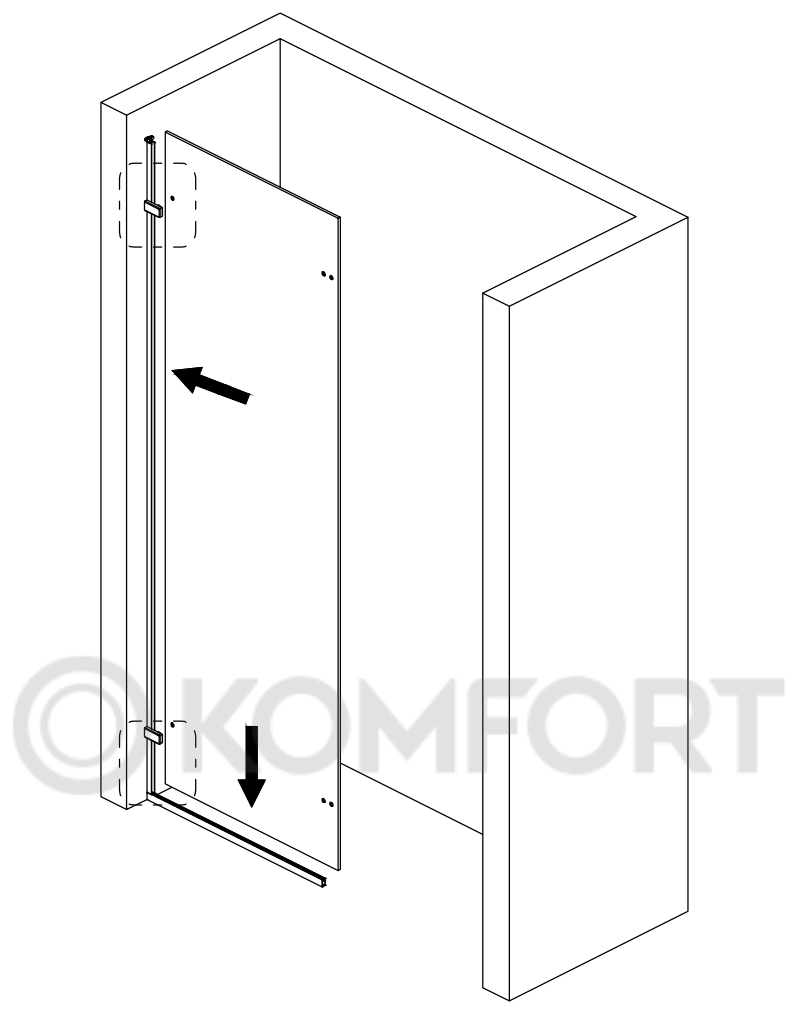

Размерность	Установочный размер, мм (A)
1000	985-1005
1200	1185-1205
1400	1385-1405
1600	1585-1605

© KOMFORT

© KOMFORT

© KOMFORT

© KOMFORT

© KOMFORT

УХОД И СОДЕРЖАНИЕ

1. Закаленное стекло можно чистить любым неабразивным моющим средством для ухода за стеклянными поверхностями. Обязательно смывайте чистящее средство при попадании его на алюминиевые поверхности за избежанием разъедания покрытия. Постарайтесь избежать попадания каких-либо предметов в стекло, это может вызвать либо мгновенное, либо замедленное повреждение стекла.