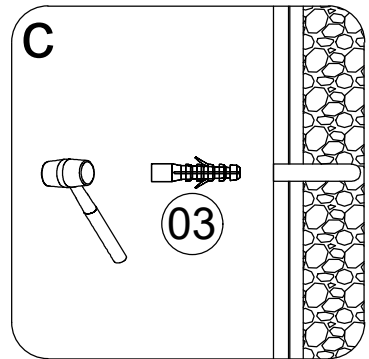

Номер	Вид	Описание	Кол-во	Примечания
20			1 шт	
21			1 шт	
22			1 шт	
23			2 шт	
24			1 шт	
25			1 шт	
26			2 шт	
27			1 шт	
28			1 шт	
29			1 шт	
30		M4x8	1 шт	
31		ST3.9x35	4 шт	
32			1 шт	
33			2 шт	
34			1 шт	
35		M4	1 шт	
36		M3	1 шт	
37		M2.5	1 шт	

Размерность	Установочный размер, мм (A)
1000	985-1005
1200	1185-1205
1400	1385-1405
1600	1585-1605

© KOMFORT

© KOMFORT

© KOMFORT

© KOMFORT

© KOMFORT

УХОД И СОДЕРЖАНИЕ

1. Закаленное стекло можно чистить любым неабразивным моющим средством для ухода за стеклянными поверхностями. Обязательно смывайте чистящее средство при попадании его на алюминиевые поверхности за избежанием разъедания покрытия. Постарайтесь избежать попадания каких-либо предметов в стекло, это может вызвать либо мгновенное, либо замедленное повреждение стекла.