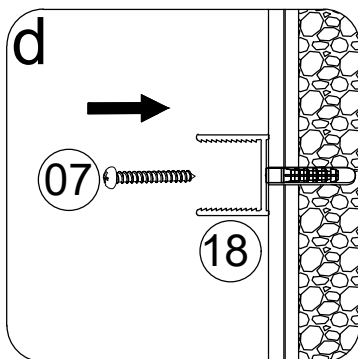

Номер	Вид	Описание	Кол-во	Примечания
20			1 шт	
21			1 шт	
22			1 шт	
23			2 шт	
24			1 шт	
25			1 шт	
26			2 шт	
27			1 шт	
28			1 шт	
29			1 шт	
30		M4x8	1 шт	
31		ST3.9x35	4 шт	
32			1 шт	
33			2 шт	
34			1 шт	
35		M4	1 шт	
36		M3	1 шт	
37		M2.5	1 шт	

Размерность	Установочный размер, мм (A)
1000	985-1005
1200	1185-1205
1400	1385-1405
1600	1585-1605

© KOMFORT

© KOMFORT

© KOMFORT

© KOMFORT

© KOMFORT

УХОД И СОДЕРЖАНИЕ

1. Закаленное стекло можно чистить любым неабразивным моющим средством для ухода за стеклянными поверхностями. Обязательно смывайте чистящее средство при попадании его на алюминиевые поверхности за избежанием разъедания покрытия. Постарайтесь избежать попадания каких-либо предметов в стекло, это может вызвать либо мгновенное, либо замедленное повреждение стекла.