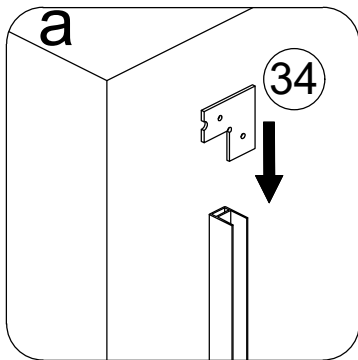

Размерность	Установочный размер, мм (A)
1000	985-1005
1200	1185-1205
1400	1385-1405
1600	1585-1605

© KOMFORT

© KOMFORT

© KOMFORT

© KOMFORT

© KOMFORT

УХОД И СОДЕРЖАНИЕ

1. Закаленное стекло можно чистить любым неабразивным моющим средством для ухода за стеклянными поверхностями. Обязательно смывайте чистящее средство при попадании его на алюминиевые поверхности за избежанием разъедания покрытия. Постарайтесь избежать попадания каких-либо предметов в стекло, это может вызвать либо мгновенное, либо замедленное повреждение стекла.