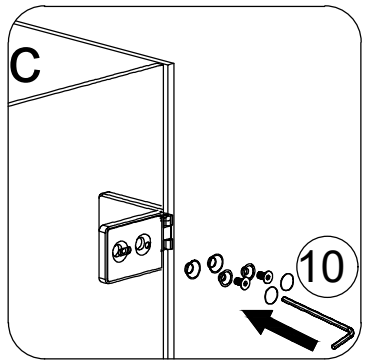

Размерность	Установочный размер, мм (A)
1000	985-1005
1200	1185-1205
1400	1385-1405
1600	1585-1605

© KOMFORT

© KOMFORT

© KOMFORT

© KOMFORT

© KOMFORT

УХОД И СОДЕРЖАНИЕ

1. Закаленное стекло можно чистить любым неабразивным моющим средством для ухода за стеклянными поверхностями. Обязательно смывайте чистящее средство при попадании его на алюминиевые поверхности за избежанием разъедания покрытия. Постарайтесь избежать попадания каких-либо предметов в стекло, это может вызвать либо мгновенное, либо замедленное повреждение стекла.