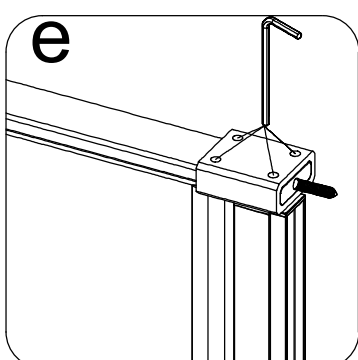

Размерность	Установочный размер, мм (A)
1000	985-1005
1200	1185-1205
1400	1385-1405
1600	1585-1605

© KOMFORT

© KOMFORT

© KOMFORT

© KOMFORT

© KOMFORT

УХОД И СОДЕРЖАНИЕ

1. Закаленное стекло можно чистить любым неабразивным моющим средством для ухода за стеклянными поверхностями. Обязательно смывайте чистящее средство при попадании его на алюминиевые поверхности за избежанием разъедания покрытия. Постарайтесь избежать попадания каких-либо предметов в стекло, это может вызвать либо мгновенное, либо замедленное повреждение стекла.