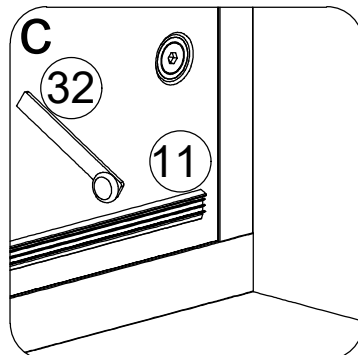

Размерность	Установочный размер, мм (A)
1000	985-1005
1200	1185-1205
1400	1385-1405
1600	1585-1605

© KOMFORT

© KOMFORT

© KOMFORT

© KOMFORT

© KOMFORT

УХОД И СОДЕРЖАНИЕ

1. Закаленное стекло можно чистить любым неабразивным моющим средством для ухода за стеклянными поверхностями. Обязательно смывайте чистящее средство при попадании его на алюминиевые поверхности за избежанием разъедания покрытия. Постарайтесь избежать попадания каких-либо предметов в стекло, это может вызвать либо мгновенное, либо замедленное повреждение стекла.