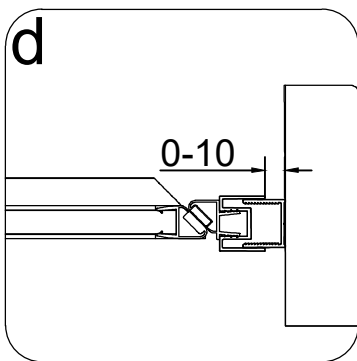

Номер	Вид	Описание	Кол-во	Примечания
20			1 шт	
21			1 шт	
22			1 шт	
23			2 шт	
24			1 шт	
25			1 шт	
26			2 шт	
27			1 шт	
28			1 шт	
29			1 шт	
30		M4x8	1 шт	
31		ST3.9x35	4 шт	
32			1 шт	
33			2 шт	
34			1 шт	
35		M4	1 шт	
36		M3	1 шт	
37		M2.5	1 шт	

Размерность	Установочный размер, мм (A)
1000	985-1005
1200	1185-1205
1400	1385-1405
1600	1585-1605

© KOMFORT

© KOMFORT

© KOMFORT

© KOMFORT

© KOMFORT

УХОД И СОДЕРЖАНИЕ

1. Закаленное стекло можно чистить любым неабразивным моющим средством для ухода за стеклянными поверхностями. Обязательно смывайте чистящее средство при попадании его на алюминиевые поверхности за избежанием разъедания покрытия. Постарайтесь избежать попадания каких-либо предметов в стекло, это может вызвать либо мгновенное, либо замедленное повреждение стекла.