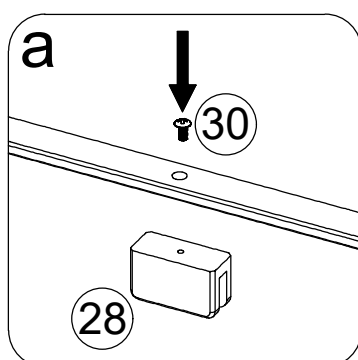

Размерность	Установочный размер, мм (A)
1000	985-1005
1200	1185-1205
1400	1385-1405
1600	1585-1605

© KOMFORT

© KOMFORT

© KOMFORT

© KOMFORT

© KOMFORT

УХОД И СОДЕРЖАНИЕ

1. Закаленное стекло можно чистить любым неабразивным моющим средством для ухода за стеклянными поверхностями. Обязательно смывайте чистящее средство при попадании его на алюминиевые поверхности за избежанием разъедания покрытия. Постарайтесь избежать попадания каких-либо предметов в стекло, это может вызвать либо мгновенное, либо замедленное повреждение стекла.