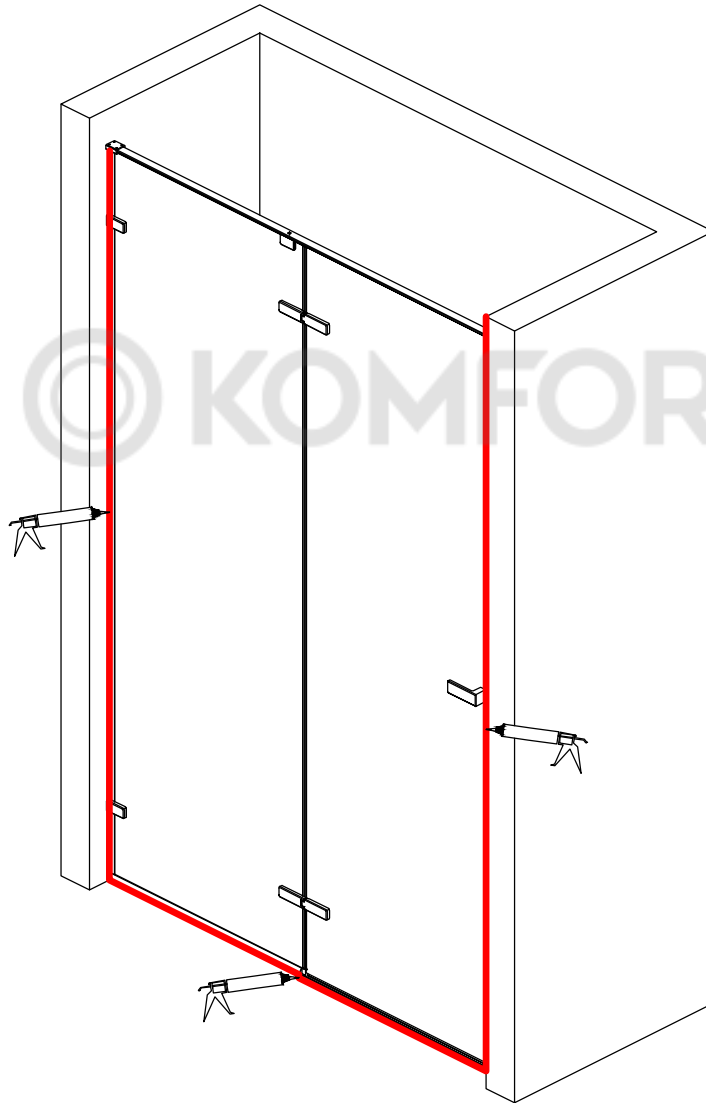

Размерность	Установочный размер, мм (A)
1000	985-1005
1200	1185-1205
1400	1385-1405
1600	1585-1605

© KOMFORT

© KOMFORT

© KOMFORT

© KOMFORT

© KOMFORT

УХОД И СОДЕРЖАНИЕ

1. Закаленное стекло можно чистить любым неабразивным моющим средством для ухода за стеклянными поверхностями. Обязательно смывайте чистящее средство при попадании его на алюминиевые поверхности за избежанием разъедания покрытия. Постарайтесь избежать попадания каких-либо предметов в стекло, это может вызвать либо мгновенное, либо замедленное повреждение стекла.