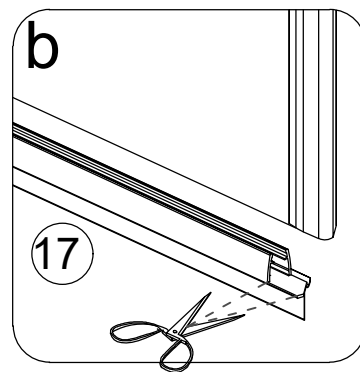

Размерность	Установочный размер, мм (A)
1000	985-1005
1200	1185-1205
1400	1385-1405
1600	1585-1605

© KOMFORT

© KOMFORT

© KOMFORT

© KOMFORT

© KOMFORT

УХОД И СОДЕРЖАНИЕ

1. Закаленное стекло можно чистить любым неабразивным моющим средством для ухода за стеклянными поверхностями. Обязательно смывайте чистящее средство при попадании его на алюминиевые поверхности за избежанием разъедания покрытия. Постарайтесь избежать попадания каких-либо предметов в стекло, это может вызвать либо мгновенное, либо замедленное повреждение стекла.