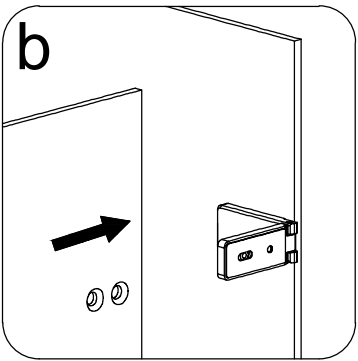

Размерность	Установочный размер, мм (A)
1000	985-1005
1200	1185-1205
1400	1385-1405
1600	1585-1605

© KOMFORT

© KOMFORT

© KOMFORT

© KOMFORT

© KOMFORT

УХОД И СОДЕРЖАНИЕ

1. Закаленное стекло можно чистить любым неабразивным моющим средством для ухода за стеклянными поверхностями. Обязательно смывайте чистящее средство при попадании его на алюминиевые поверхности за избежанием разъедания покрытия. Постарайтесь избежать попадания каких-либо предметов в стекло, это может вызвать либо мгновенное, либо замедленное повреждение стекла.