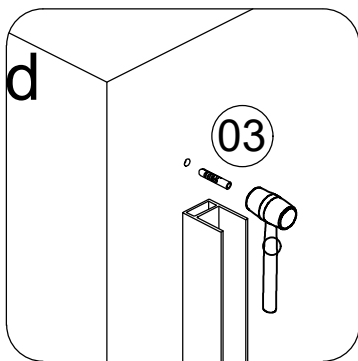

Размерность	Установочный размер, мм (A)
1000	985-1005
1200	1185-1205
1400	1385-1405
1600	1585-1605

© KOMFORT

© KOMFORT

© KOMFORT

© KOMFORT

© KOMFORT

УХОД И СОДЕРЖАНИЕ

1. Закаленное стекло можно чистить любым неабразивным моющим средством для ухода за стеклянными поверхностями. Обязательно смывайте чистящее средство при попадании его на алюминиевые поверхности за избежанием разъедания покрытия. Постарайтесь избежать попадания каких-либо предметов в стекло, это может вызвать либо мгновенное, либо замедленное повреждение стекла.