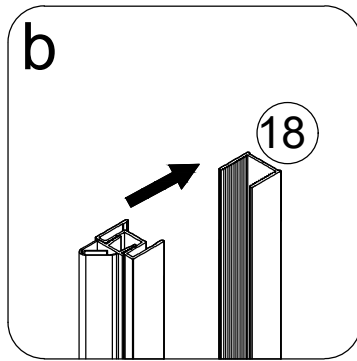

Размерность	Установочный размер, мм (A)
1000	985-1005
1200	1185-1205
1400	1385-1405
1600	1585-1605

© KOMFORT

© KOMFORT

© KOMFORT

© KOMFORT

© KOMFORT

УХОД И СОДЕРЖАНИЕ

1. Закаленное стекло можно чистить любым неабразивным моющим средством для ухода за стеклянными поверхностями. Обязательно смывайте чистящее средство при попадании его на алюминиевые поверхности за избежанием разъедания покрытия. Постарайтесь избежать попадания каких-либо предметов в стекло, это может вызвать либо мгновенное, либо замедленное повреждение стекла.