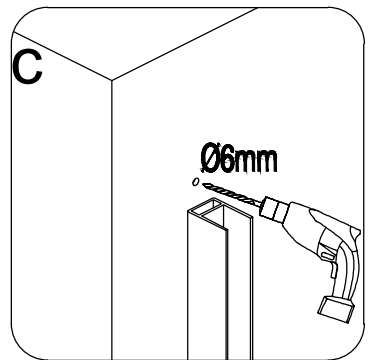

Размерность	Установочный размер, мм (A)
1000	985-1005
1200	1185-1205
1400	1385-1405
1600	1585-1605

© KOMFORT

© KOMFORT

© KOMFORT

© KOMFORT

© KOMFORT

УХОД И СОДЕРЖАНИЕ

1. Закаленное стекло можно чистить любым неабразивным моющим средством для ухода за стеклянными поверхностями. Обязательно смывайте чистящее средство при попадании его на алюминиевые поверхности за избежанием разъедания покрытия. Постарайтесь избежать попадания каких-либо предметов в стекло, это может вызвать либо мгновенное, либо замедленное повреждение стекла.