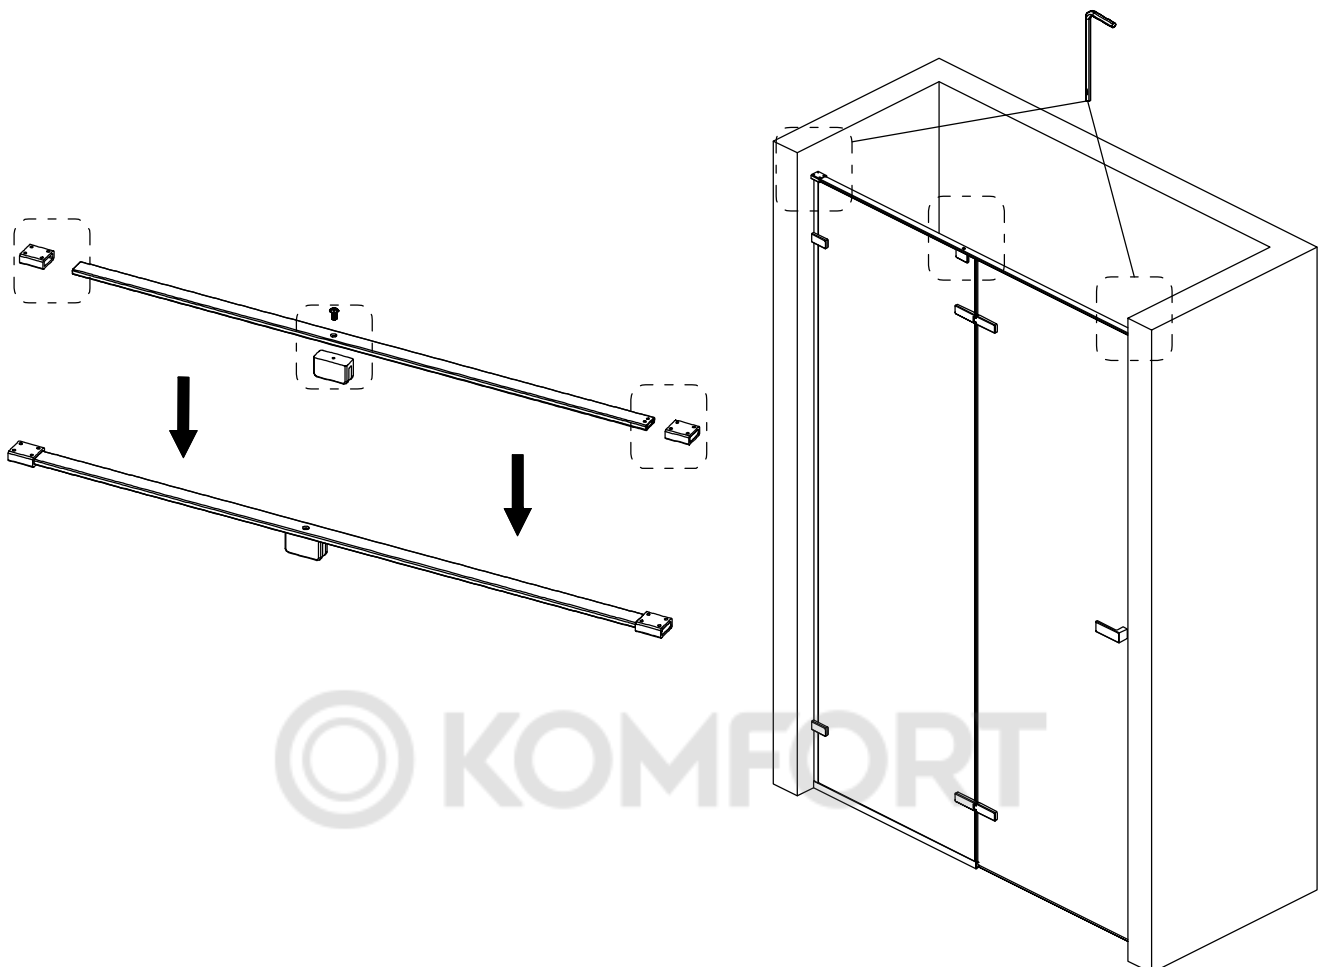

Размерность	Установочный размер, мм (A)
1000	985-1005
1200	1185-1205
1400	1385-1405
1600	1585-1605

© KOMFORT

© KOMFORT

© KOMFORT

© KOMFORT

© KOMFORT

УХОД И СОДЕРЖАНИЕ

1. Закаленное стекло можно чистить любым неабразивным моющим средством для ухода за стеклянными поверхностями. Обязательно смывайте чистящее средство при попадании его на алюминиевые поверхности за избежанием разъедания покрытия. Постарайтесь избежать попадания каких-либо предметов в стекло, это может вызвать либо мгновенное, либо замедленное повреждение стекла.