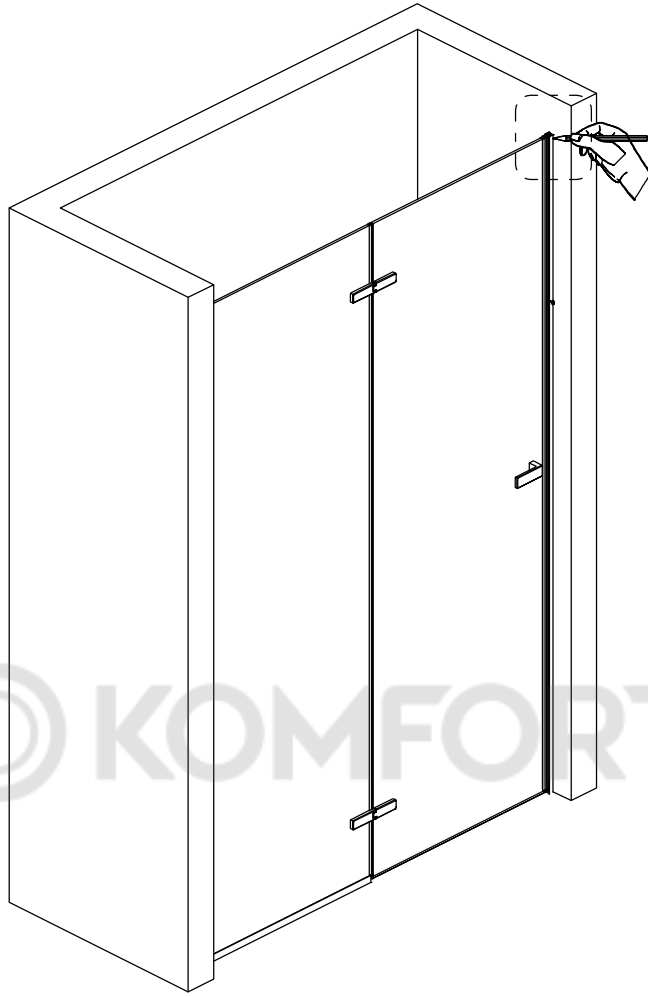

Размерность	Установочный размер, мм (A)
1000	985-1005
1200	1185-1205
1400	1385-1405
1600	1585-1605

© KOMFORT

© KOMFORT

© KOMFORT

© KOMFORT

© KOMFORT

УХОД И СОДЕРЖАНИЕ

1. Закаленное стекло можно чистить любым неабразивным моющим средством для ухода за стеклянными поверхностями. Обязательно смывайте чистящее средство при попадании его на алюминиевые поверхности за избежанием разъедания покрытия. Постарайтесь избежать попадания каких-либо предметов в стекло, это может вызвать либо мгновенное, либо замедленное повреждение стекла.