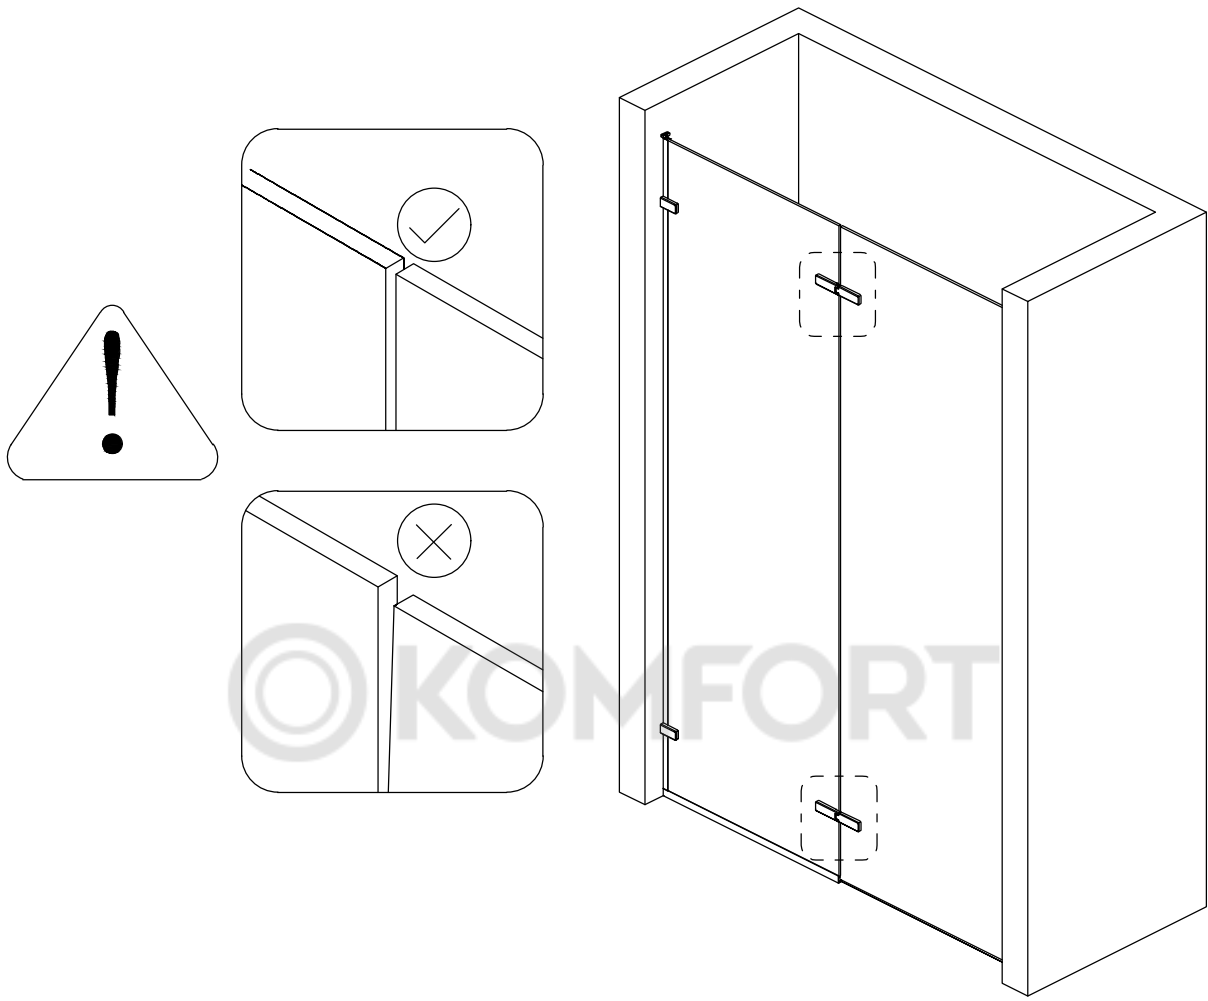

Размерность	Установочный размер, мм (A)
1000	985-1005
1200	1185-1205
1400	1385-1405
1600	1585-1605

© KOMFORT

© KOMFORT

© KOMFORT

© KOMFORT

© KOMFORT

УХОД И СОДЕРЖАНИЕ

1. Закаленное стекло можно чистить любым неабразивным моющим средством для ухода за стеклянными поверхностями. Обязательно смывайте чистящее средство при попадании его на алюминиевые поверхности за избежанием разъедания покрытия. Постарайтесь избежать попадания каких-либо предметов в стекло, это может вызвать либо мгновенное, либо замедленное повреждение стекла.