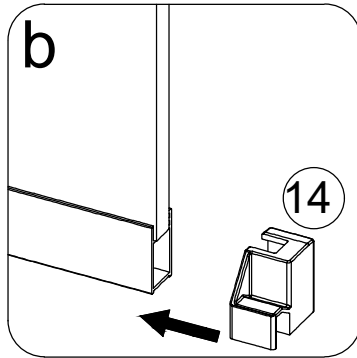

Размерность	Установочный размер, мм (A)
1000	985-1005
1200	1185-1205
1400	1385-1405
1600	1585-1605

© KOMFORT

© KOMFORT

© KOMFORT

© KOMFORT

© KOMFORT

УХОД И СОДЕРЖАНИЕ

1. Закаленное стекло можно чистить любым неабразивным моющим средством для ухода за стеклянными поверхностями. Обязательно смывайте чистящее средство при попадании его на алюминиевые поверхности за избежанием разъедания покрытия. Постарайтесь избежать попадания каких-либо предметов в стекло, это может вызвать либо мгновенное, либо замедленное повреждение стекла.