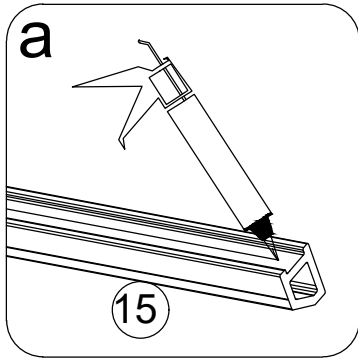

Номер	Вид	Описание	Кол-во	Примечания
20			1 шт	
21			1 шт	
22			1 шт	
23			2 шт	
24			1 шт	
25			1 шт	
26			2 шт	
27			1 шт	
28			1 шт	
29			1 шт	
30		M4x8	1 шт	
31		ST3.9x35	4 шт	
32			1 шт	
33			2 шт	
34			1 шт	
35		M4	1 шт	
36		M3	1 шт	
37		M2.5	1 шт	

Размерность	Установочный размер, мм (A)
1000	985-1005
1200	1185-1205
1400	1385-1405
1600	1585-1605

© KOMFORT

© KOMFORT

© KOMFORT

© KOMFORT

© KOMFORT

УХОД И СОДЕРЖАНИЕ

1. Закаленное стекло можно чистить любым неабразивным моющим средством для ухода за стеклянными поверхностями. Обязательно смывайте чистящее средство при попадании его на алюминиевые поверхности за избежанием разъедания покрытия. Постарайтесь избежать попадания каких-либо предметов в стекло, это может вызвать либо мгновенное, либо замедленное повреждение стекла.