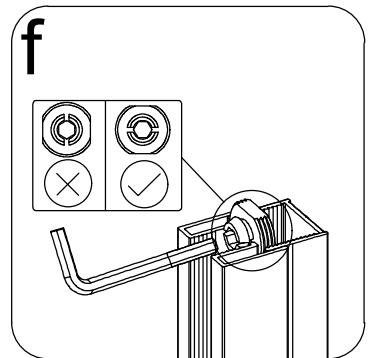

Размерность	Установочный размер, мм (A)
1000	985-1005
1200	1185-1205
1400	1385-1405
1600	1585-1605

© KOMFORT

© KOMFORT

© KOMFORT

© KOMFORT

© KOMFORT

УХОД И СОДЕРЖАНИЕ

1. Закаленное стекло можно чистить любым неабразивным моющим средством для ухода за стеклянными поверхностями. Обязательно смывайте чистящее средство при попадании его на алюминиевые поверхности за избежанием разъедания покрытия. Постарайтесь избежать попадания каких-либо предметов в стекло, это может вызвать либо мгновенное, либо замедленное повреждение стекла.