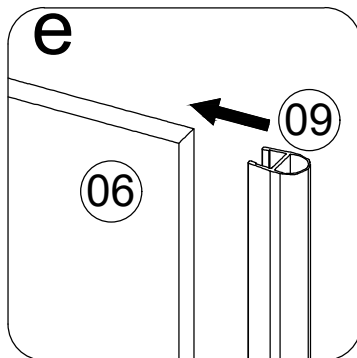

Размерность	Установочный размер, мм (A)
1000	985-1005
1200	1185-1205
1400	1385-1405
1600	1585-1605

© KOMFORT

© KOMFORT

© KOMFORT

© KOMFORT

© KOMFORT

УХОД И СОДЕРЖАНИЕ

1. Закаленное стекло можно чистить любым неабразивным моющим средством для ухода за стеклянными поверхностями. Обязательно смывайте чистящее средство при попадании его на алюминиевые поверхности за избежанием разъедания покрытия. Постарайтесь избежать попадания каких-либо предметов в стекло, это может вызвать либо мгновенное, либо замедленное повреждение стекла.