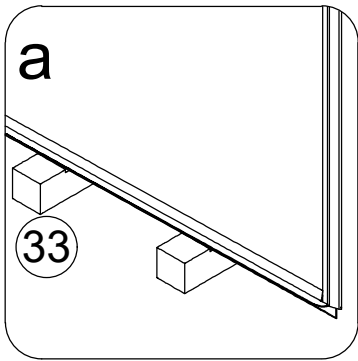

Размерность	Установочный размер, мм (A)
1000	985-1005
1200	1185-1205
1400	1385-1405
1600	1585-1605

© KOMFORT

© KOMFORT

© KOMFORT

© KOMFORT

© KOMFORT

УХОД И СОДЕРЖАНИЕ

1. Закаленное стекло можно чистить любым неабразивным моющим средством для ухода за стеклянными поверхностями. Обязательно смывайте чистящее средство при попадании его на алюминиевые поверхности за избежанием разъедания покрытия. Постарайтесь избежать попадания каких-либо предметов в стекло, это может вызвать либо мгновенное, либо замедленное повреждение стекла.