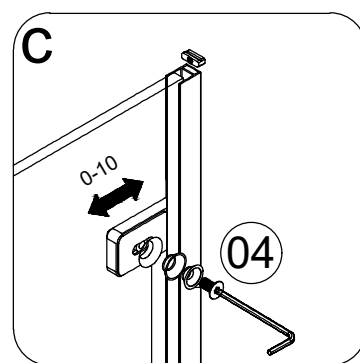

Размерность	Установочный размер, мм (A)
1000	985-1005
1200	1185-1205
1400	1385-1405
1600	1585-1605

© KOMFORT

© KOMFORT

© KOMFORT

© KOMFORT

© KOMFORT

УХОД И СОДЕРЖАНИЕ

1. Закаленное стекло можно чистить любым неабразивным моющим средством для ухода за стеклянными поверхностями. Обязательно смывайте чистящее средство при попадании его на алюминиевые поверхности за избежанием разъедания покрытия. Постарайтесь избежать попадания каких-либо предметов в стекло, это может вызвать либо мгновенное, либо замедленное повреждение стекла.