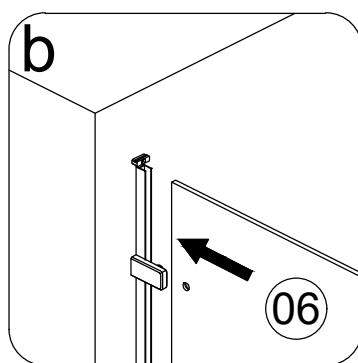

Размерность	Установочный размер, мм (A)
1000	985-1005
1200	1185-1205
1400	1385-1405
1600	1585-1605

© KOMFORT

© KOMFORT

© KOMFORT

© KOMFORT

© KOMFORT

УХОД И СОДЕРЖАНИЕ

1. Закаленное стекло можно чистить любым неабразивным моющим средством для ухода за стеклянными поверхностями. Обязательно смывайте чистящее средство при попадании его на алюминиевые поверхности за избежанием разъедания покрытия. Постарайтесь избежать попадания каких-либо предметов в стекло, это может вызвать либо мгновенное, либо замедленное повреждение стекла.