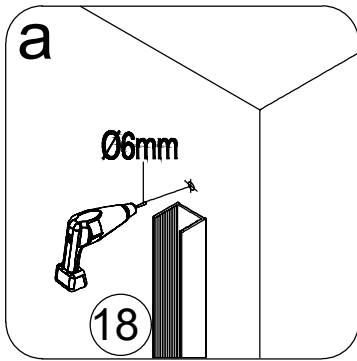

Размерность	Установочный размер, мм (A)
1000	985-1005
1200	1185-1205
1400	1385-1405
1600	1585-1605

© KOMFORT

© KOMFORT

© KOMFORT

© KOMFORT

© KOMFORT

УХОД И СОДЕРЖАНИЕ

1. Закаленное стекло можно чистить любым неабразивным моющим средством для ухода за стеклянными поверхностями. Обязательно смывайте чистящее средство при попадании его на алюминиевые поверхности за избежанием разъедания покрытия. Постарайтесь избежать попадания каких-либо предметов в стекло, это может вызвать либо мгновенное, либо замедленное повреждение стекла.