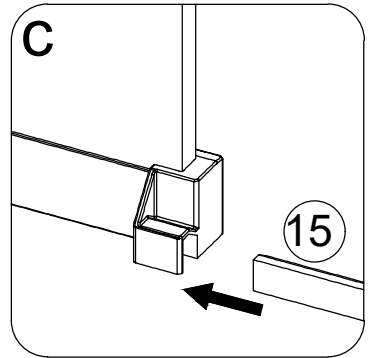

Размерность	Установочный размер, мм (A)
1000	985-1005
1200	1185-1205
1400	1385-1405
1600	1585-1605

© KOMFORT

© KOMFORT

© KOMFORT

© KOMFORT

© KOMFORT

УХОД И СОДЕРЖАНИЕ

1. Закаленное стекло можно чистить любым неабразивным моющим средством для ухода за стеклянными поверхностями. Обязательно смывайте чистящее средство при попадании его на алюминиевые поверхности за избежанием разъедания покрытия. Постарайтесь избежать попадания каких-либо предметов в стекло, это может вызвать либо мгновенное, либо замедленное повреждение стекла.