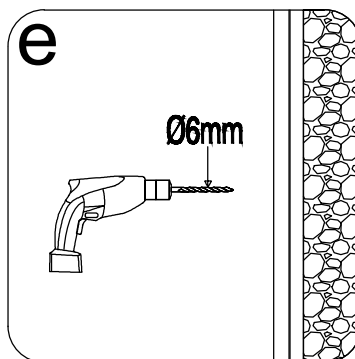

Номер	Вид	Описание	Кол-во	Примечания
20			1 шт	
21			1 шт	
22			1 шт	
23			2 шт	
24			1 шт	
25			1 шт	
26			2 шт	
27			1 шт	
28			1 шт	
29			1 шт	
30		M4x8	1 шт	
31		ST3.9x35	4 шт	
32			1 шт	
33			2 шт	
34			1 шт	
35		M4	1 шт	
36		M3	1 шт	
37		M2.5	1 шт	

Размерность	Установочный размер, мм (A)
1000	985-1005
1200	1185-1205
1400	1385-1405
1600	1585-1605

© KOMFORT

© KOMFORT

© KOMFORT

© KOMFORT

© KOMFORT

УХОД И СОДЕРЖАНИЕ

1. Закаленное стекло можно чистить любым неабразивным моющим средством для ухода за стеклянными поверхностями. Обязательно смывайте чистящее средство при попадании его на алюминиевые поверхности за избежанием разъедания покрытия. Постарайтесь избежать попадания каких-либо предметов в стекло, это может вызвать либо мгновенное, либо замедленное повреждение стекла.