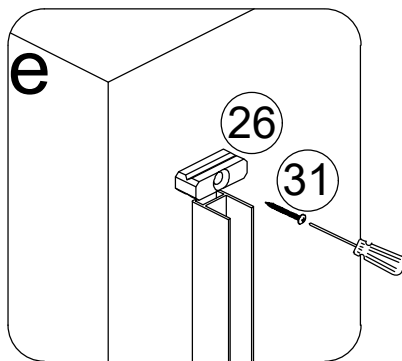

Размерность	Установочный размер, мм (A)
1000	985-1005
1200	1185-1205
1400	1385-1405
1600	1585-1605

© KOMFORT

© KOMFORT

© KOMFORT

© KOMFORT

© KOMFORT

УХОД И СОДЕРЖАНИЕ

1. Закаленное стекло можно чистить любым неабразивным моющим средством для ухода за стеклянными поверхностями. Обязательно смывайте чистящее средство при попадании его на алюминиевые поверхности за избежанием разъедания покрытия. Постарайтесь избежать попадания каких-либо предметов в стекло, это может вызвать либо мгновенное, либо замедленное повреждение стекла.