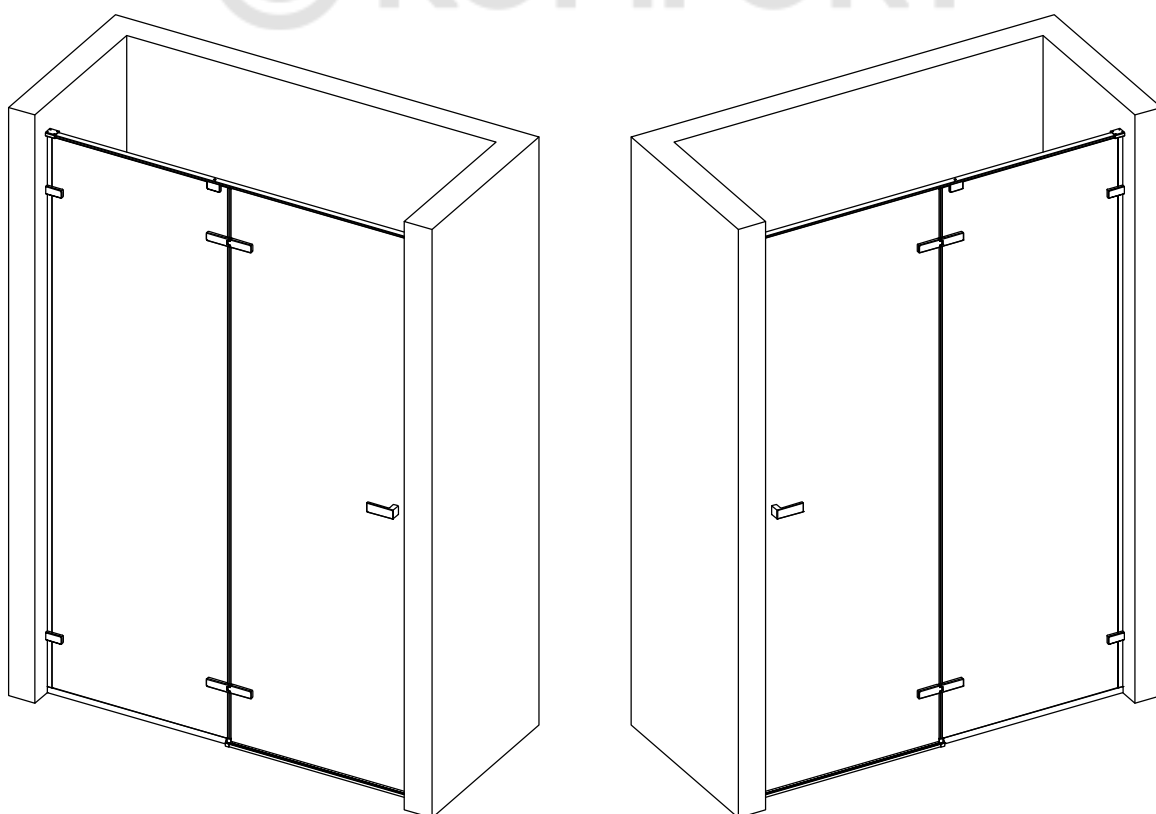

Модель RGW

SV 004

Инструкция по сборке и установке изделия

© KOMFORT