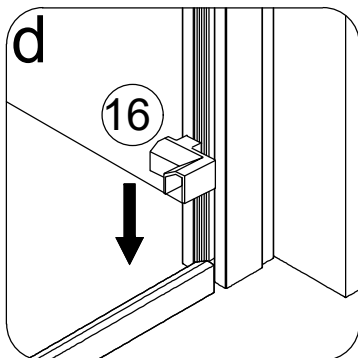

Размерность	Установочный размер, мм (A)
1000	985-1005
1200	1185-1205
1400	1385-1405
1600	1585-1605

© KOMFORT

© KOMFORT

© KOMFORT

© KOMFORT

© KOMFORT

УХОД И СОДЕРЖАНИЕ

1. Закаленное стекло можно чистить любым неабразивным моющим средством для ухода за стеклянными поверхностями. Обязательно смывайте чистящее средство при попадании его на алюминиевые поверхности за избежанием разъедания покрытия. Постарайтесь избежать попадания каких-либо предметов в стекло, это может вызвать либо мгновенное, либо замедленное повреждение стекла.