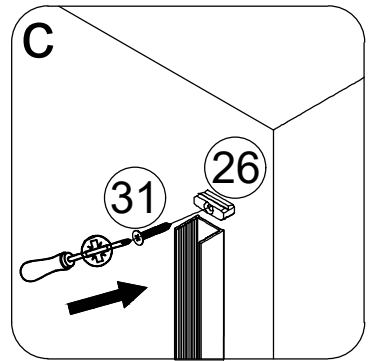

Размерность	Установочный размер, мм (A)
1000	985-1005
1200	1185-1205
1400	1385-1405
1600	1585-1605

© KOMFORT

© KOMFORT

© KOMFORT

© KOMFORT

© KOMFORT

УХОД И СОДЕРЖАНИЕ

1. Закаленное стекло можно чистить любым неабразивным моющим средством для ухода за стеклянными поверхностями. Обязательно смывайте чистящее средство при попадании его на алюминиевые поверхности за избежанием разъедания покрытия. Постарайтесь избежать попадания каких-либо предметов в стекло, это может вызвать либо мгновенное, либо замедленное повреждение стекла.