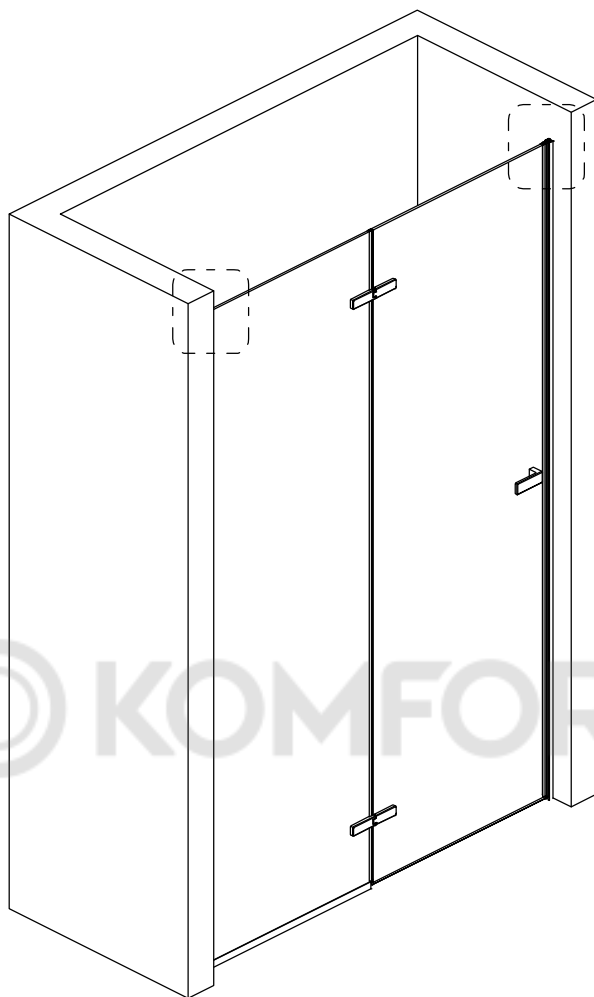

Размерность	Установочный размер, мм (A)
1000	985-1005
1200	1185-1205
1400	1385-1405
1600	1585-1605

© KOMFORT

© KOMFORT

© KOMFORT

© KOMFORT

© KOMFORT

УХОД И СОДЕРЖАНИЕ

1. Закаленное стекло можно чистить любым неабразивным моющим средством для ухода за стеклянными поверхностями. Обязательно смывайте чистящее средство при попадании его на алюминиевые поверхности за избежанием разъедания покрытия. Постарайтесь избежать попадания каких-либо предметов в стекло, это может вызвать либо мгновенное, либо замедленное повреждение стекла.