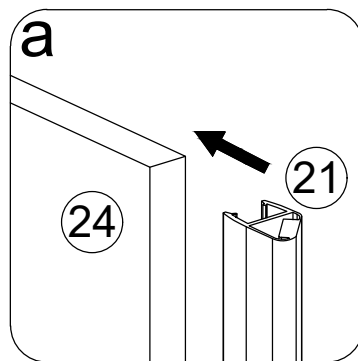

Размерность	Установочный размер, мм (A)
1000	985-1005
1200	1185-1205
1400	1385-1405
1600	1585-1605

© KOMFORT

© KOMFORT

© KOMFORT

© KOMFORT

© KOMFORT

УХОД И СОДЕРЖАНИЕ

1. Закаленное стекло можно чистить любым неабразивным моющим средством для ухода за стеклянными поверхностями. Обязательно смывайте чистящее средство при попадании его на алюминиевые поверхности за избежанием разъедания покрытия. Постарайтесь избежать попадания каких-либо предметов в стекло, это может вызвать либо мгновенное, либо замедленное повреждение стекла.