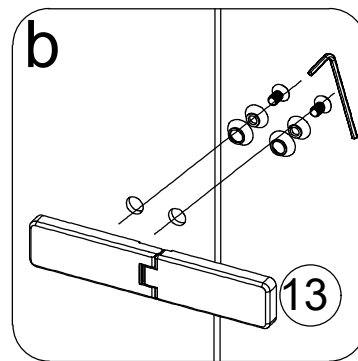

Размерность	Установочный размер, мм (A)
1000	985-1005
1200	1185-1205
1400	1385-1405
1600	1585-1605

© KOMFORT

© KOMFORT

© KOMFORT

© KOMFORT

© KOMFORT

УХОД И СОДЕРЖАНИЕ

1. Закаленное стекло можно чистить любым неабразивным моющим средством для ухода за стеклянными поверхностями. Обязательно смывайте чистящее средство при попадании его на алюминиевые поверхности за избежанием разъедания покрытия. Постарайтесь избежать попадания каких-либо предметов в стекло, это может вызвать либо мгновенное, либо замедленное повреждение стекла.