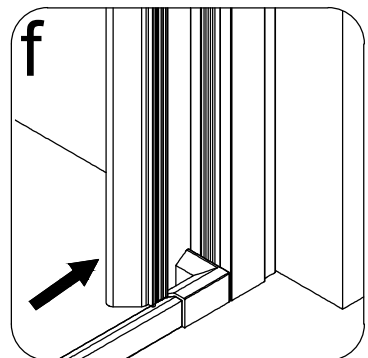

Размерность	Установочный размер, мм (A)
1000	985-1005
1200	1185-1205
1400	1385-1405
1600	1585-1605

© KOMFORT

© KOMFORT

© KOMFORT

© KOMFORT

© KOMFORT

УХОД И СОДЕРЖАНИЕ

1. Закаленное стекло можно чистить любым неабразивным моющим средством для ухода за стеклянными поверхностями. Обязательно смывайте чистящее средство при попадании его на алюминиевые поверхности за избежанием разъедания покрытия. Постарайтесь избежать попадания каких-либо предметов в стекло, это может вызвать либо мгновенное, либо замедленное повреждение стекла.