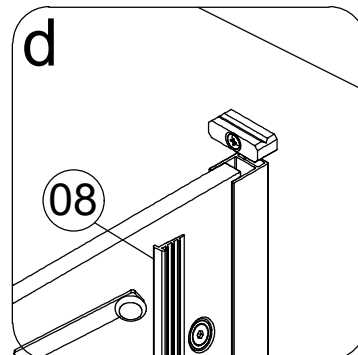

Размерность	Установочный размер, мм (A)
1000	985-1005
1200	1185-1205
1400	1385-1405
1600	1585-1605

© KOMFORT

© KOMFORT

© KOMFORT

© KOMFORT

© KOMFORT

УХОД И СОДЕРЖАНИЕ

1. Закаленное стекло можно чистить любым неабразивным моющим средством для ухода за стеклянными поверхностями. Обязательно смывайте чистящее средство при попадании его на алюминиевые поверхности за избежанием разъедания покрытия. Постарайтесь избежать попадания каких-либо предметов в стекло, это может вызвать либо мгновенное, либо замедленное повреждение стекла.