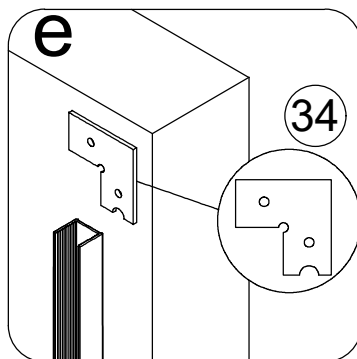

Размерность	Установочный размер, мм (A)
1000	985-1005
1200	1185-1205
1400	1385-1405
1600	1585-1605

© KOMFORT

© KOMFORT

© KOMFORT

© KOMFORT

© KOMFORT

УХОД И СОДЕРЖАНИЕ

1. Закаленное стекло можно чистить любым неабразивным моющим средством для ухода за стеклянными поверхностями. Обязательно смывайте чистящее средство при попадании его на алюминиевые поверхности за избежанием разъедания покрытия. Постарайтесь избежать попадания каких-либо предметов в стекло, это может вызвать либо мгновенное, либо замедленное повреждение стекла.