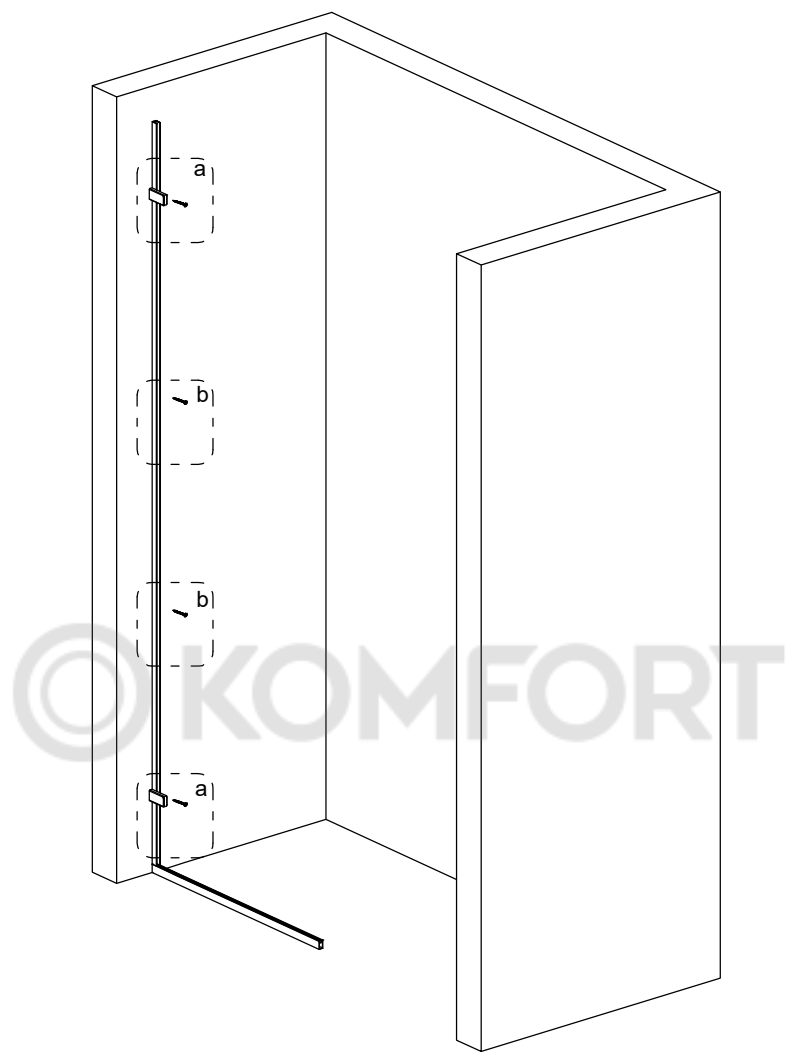

Размерность	Установочный размер, мм (A)
1000	985-1005
1200	1185-1205
1400	1385-1405
1600	1585-1605

© KOMFORT

© KOMFORT

© KOMFORT

© KOMFORT

© KOMFORT

УХОД И СОДЕРЖАНИЕ

1. Закаленное стекло можно чистить любым неабразивным моющим средством для ухода за стеклянными поверхностями. Обязательно смывайте чистящее средство при попадании его на алюминиевые поверхности за избежанием разъедания покрытия. Постарайтесь избежать попадания каких-либо предметов в стекло, это может вызвать либо мгновенное, либо замедленное повреждение стекла.