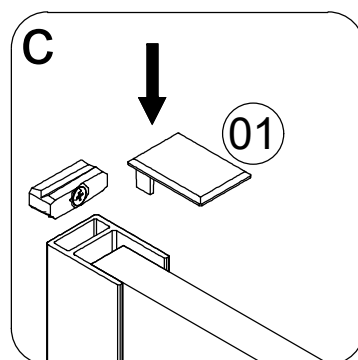

Размерность	Установочный размер, мм (A)
1000	985-1005
1200	1185-1205
1400	1385-1405
1600	1585-1605

© KOMFORT

© KOMFORT

© KOMFORT

© KOMFORT

© KOMFORT

УХОД И СОДЕРЖАНИЕ

1. Закаленное стекло можно чистить любым неабразивным моющим средством для ухода за стеклянными поверхностями. Обязательно смывайте чистящее средство при попадании его на алюминиевые поверхности за избежанием разъедания покрытия. Постарайтесь избежать попадания каких-либо предметов в стекло, это может вызвать либо мгновенное, либо замедленное повреждение стекла.