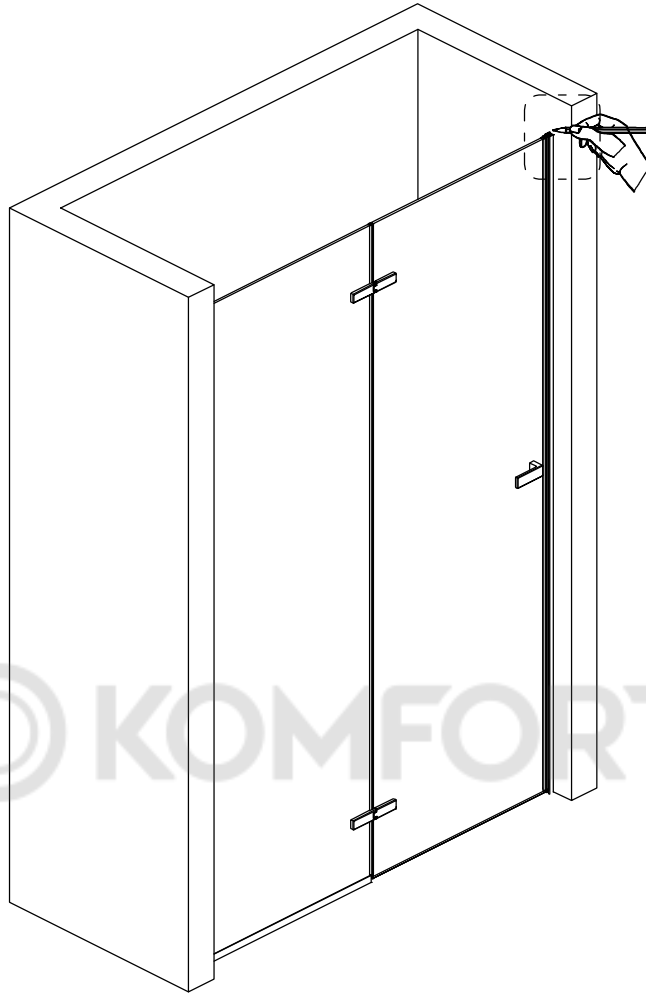

Размерность	Установочный размер, мм (A)
1000	985-1005
1200	1185-1205
1400	1385-1405
1600	1585-1605

© KOMFORT

© KOMFORT

© KOMFORT

© KOMFORT

© KOMFORT

УХОД И СОДЕРЖАНИЕ

1. Закаленное стекло можно чистить любым неабразивным моющим средством для ухода за стеклянными поверхностями. Обязательно смывайте чистящее средство при попадании его на алюминиевые поверхности за избежанием разъедания покрытия. Постарайтесь избежать попадания каких-либо предметов в стекло, это может вызвать либо мгновенное, либо замедленное повреждение стекла.