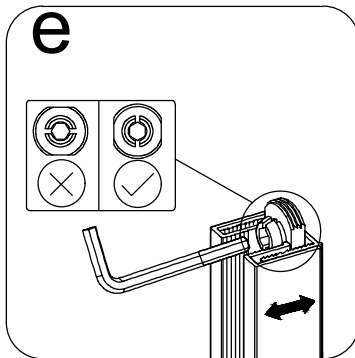

Размерность	Установочный размер, мм (A)
1000	985-1005
1200	1185-1205
1400	1385-1405
1600	1585-1605

© KOMFORT

© KOMFORT

© KOMFORT

© KOMFORT

© KOMFORT

УХОД И СОДЕРЖАНИЕ

1. Закаленное стекло можно чистить любым неабразивным моющим средством для ухода за стеклянными поверхностями. Обязательно смывайте чистящее средство при попадании его на алюминиевые поверхности за избежанием разъедания покрытия. Постарайтесь избежать попадания каких-либо предметов в стекло, это может вызвать либо мгновенное, либо замедленное повреждение стекла.