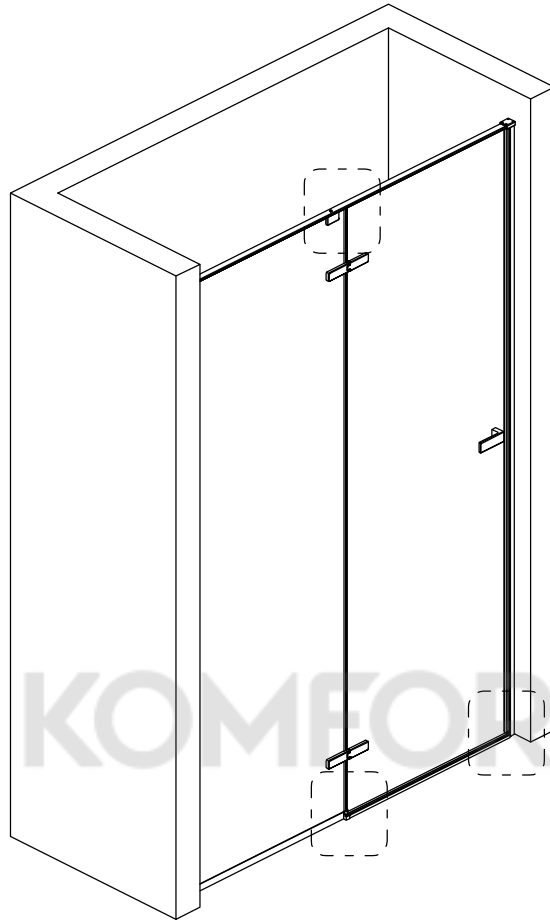

Размерность	Установочный размер, мм (A)
1000	985-1005
1200	1185-1205
1400	1385-1405
1600	1585-1605

© KOMFORT

© KOMFORT

© KOMFORT

© KOMFORT

© KOMFORT

УХОД И СОДЕРЖАНИЕ

1. Закаленное стекло можно чистить любым неабразивным моющим средством для ухода за стеклянными поверхностями. Обязательно смывайте чистящее средство при попадании его на алюминиевые поверхности за избежанием разъедания покрытия. Постарайтесь избежать попадания каких-либо предметов в стекло, это может вызвать либо мгновенное, либо замедленное повреждение стекла.