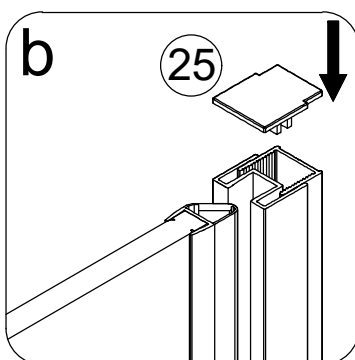

Размерность	Установочный размер, мм (A)
1000	985-1005
1200	1185-1205
1400	1385-1405
1600	1585-1605

© KOMFORT

© KOMFORT

© KOMFORT

© KOMFORT

© KOMFORT

УХОД И СОДЕРЖАНИЕ

1. Закаленное стекло можно чистить любым неабразивным моющим средством для ухода за стеклянными поверхностями. Обязательно смывайте чистящее средство при попадании его на алюминиевые поверхности за избежанием разъедания покрытия. Постарайтесь избежать попадания каких-либо предметов в стекло, это может вызвать либо мгновенное, либо замедленное повреждение стекла.