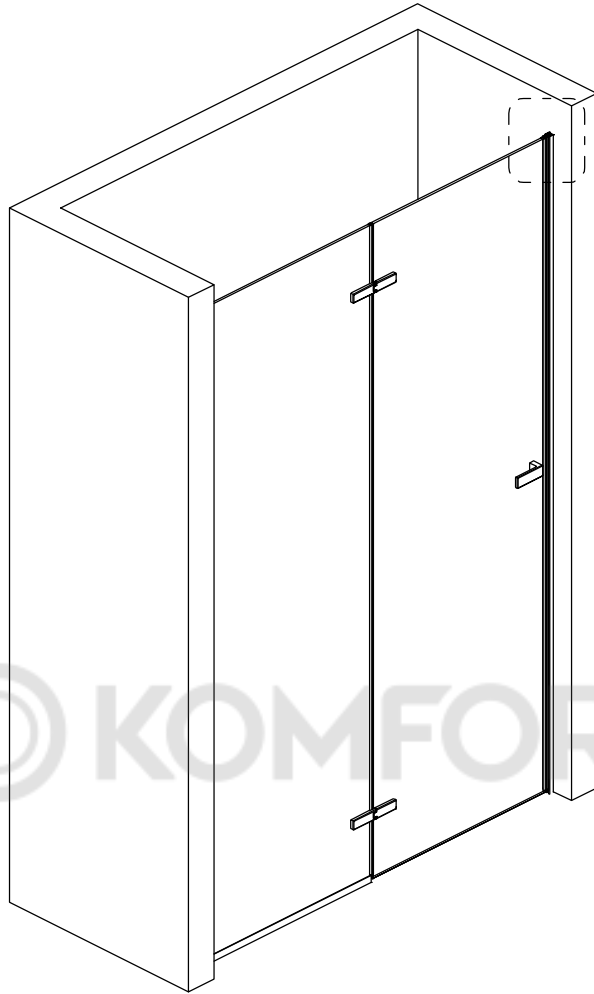

Размерность	Установочный размер, мм (A)
1000	985-1005
1200	1185-1205
1400	1385-1405
1600	1585-1605

© KOMFORT

© KOMFORT

© KOMFORT

© KOMFORT

© KOMFORT

УХОД И СОДЕРЖАНИЕ

1. Закаленное стекло можно чистить любым неабразивным моющим средством для ухода за стеклянными поверхностями. Обязательно смывайте чистящее средство при попадании его на алюминиевые поверхности за избежанием разъедания покрытия. Постарайтесь избежать попадания каких-либо предметов в стекло, это может вызвать либо мгновенное, либо замедленное повреждение стекла.