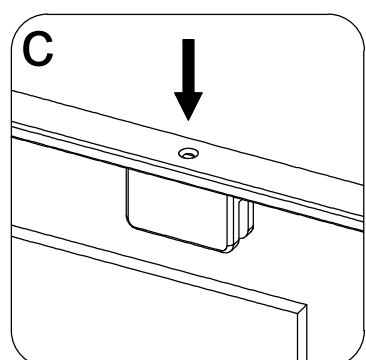

Размерность	Установочный размер, мм (A)
1000	985-1005
1200	1185-1205
1400	1385-1405
1600	1585-1605

© KOMFORT

© KOMFORT

© KOMFORT

© KOMFORT

© KOMFORT

УХОД И СОДЕРЖАНИЕ

1. Закаленное стекло можно чистить любым неабразивным моющим средством для ухода за стеклянными поверхностями. Обязательно смывайте чистящее средство при попадании его на алюминиевые поверхности за избежанием разъедания покрытия. Постарайтесь избежать попадания каких-либо предметов в стекло, это может вызвать либо мгновенное, либо замедленное повреждение стекла.