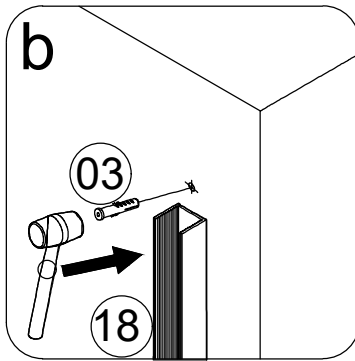

Размерность	Установочный размер, мм (A)
1000	985-1005
1200	1185-1205
1400	1385-1405
1600	1585-1605

© KOMFORT

© KOMFORT

© KOMFORT

© KOMFORT

© KOMFORT

УХОД И СОДЕРЖАНИЕ

1. Закаленное стекло можно чистить любым неабразивным моющим средством для ухода за стеклянными поверхностями. Обязательно смывайте чистящее средство при попадании его на алюминиевые поверхности за избежанием разъедания покрытия. Постарайтесь избежать попадания каких-либо предметов в стекло, это может вызвать либо мгновенное, либо замедленное повреждение стекла.