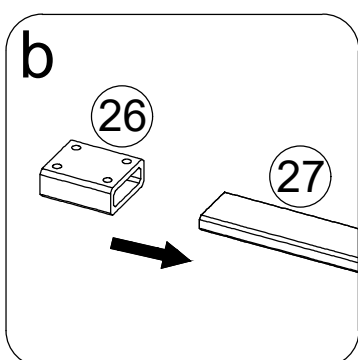

Размерность	Установочный размер, мм (A)
1000	985-1005
1200	1185-1205
1400	1385-1405
1600	1585-1605

© KOMFORT

© KOMFORT

© KOMFORT

© KOMFORT

© KOMFORT

УХОД И СОДЕРЖАНИЕ

1. Закаленное стекло можно чистить любым неабразивным моющим средством для ухода за стеклянными поверхностями. Обязательно смывайте чистящее средство при попадании его на алюминиевые поверхности за избежанием разъедания покрытия. Постарайтесь избежать попадания каких-либо предметов в стекло, это может вызвать либо мгновенное, либо замедленное повреждение стекла.