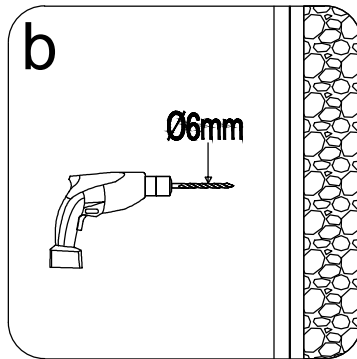

Номер	Вид	Описание	Кол-во	Примечания
20			1 шт	
21			1 шт	
22			1 шт	
23			2 шт	
24			1 шт	
25			1 шт	
26			2 шт	
27			1 шт	
28			1 шт	
29			1 шт	
30		M4x8	1 шт	
31		ST3.9x35	4 шт	
32			1 шт	
33			2 шт	
34			1 шт	
35		M4	1 шт	
36		M3	1 шт	
37		M2.5	1 шт	

Размерность	Установочный размер, мм (A)
1000	985-1005
1200	1185-1205
1400	1385-1405
1600	1585-1605

© KOMFORT

© KOMFORT

© KOMFORT

© KOMFORT

© KOMFORT

УХОД И СОДЕРЖАНИЕ

1. Закаленное стекло можно чистить любым неабразивным моющим средством для ухода за стеклянными поверхностями. Обязательно смывайте чистящее средство при попадании его на алюминиевые поверхности за избежанием разъедания покрытия. Постарайтесь избежать попадания каких-либо предметов в стекло, это может вызвать либо мгновенное, либо замедленное повреждение стекла.