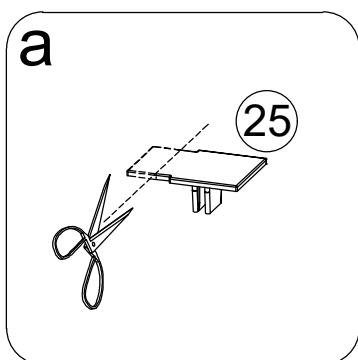

Номер	Вид	Описание	Кол-во	Примечания
20			1 шт	
21			1 шт	
22			1 шт	
23			2 шт	
24			1 шт	
25			1 шт	
26			2 шт	
27			1 шт	
28			1 шт	
29			1 шт	
30		M4x8	1 шт	
31		ST3.9x35	4 шт	
32			1 шт	
33			2 шт	
34			1 шт	
35		M4	1 шт	
36		M3	1 шт	
37		M2.5	1 шт	

Размерность	Установочный размер, мм (A)
1000	985-1005
1200	1185-1205
1400	1385-1405
1600	1585-1605

© KOMFORT

© KOMFORT

© KOMFORT

© KOMFORT

© KOMFORT

УХОД И СОДЕРЖАНИЕ

1. Закаленное стекло можно чистить любым неабразивным моющим средством для ухода за стеклянными поверхностями. Обязательно смывайте чистящее средство при попадании его на алюминиевые поверхности за избежанием разъедания покрытия. Постарайтесь избежать попадания каких-либо предметов в стекло, это может вызвать либо мгновенное, либо замедленное повреждение стекла.