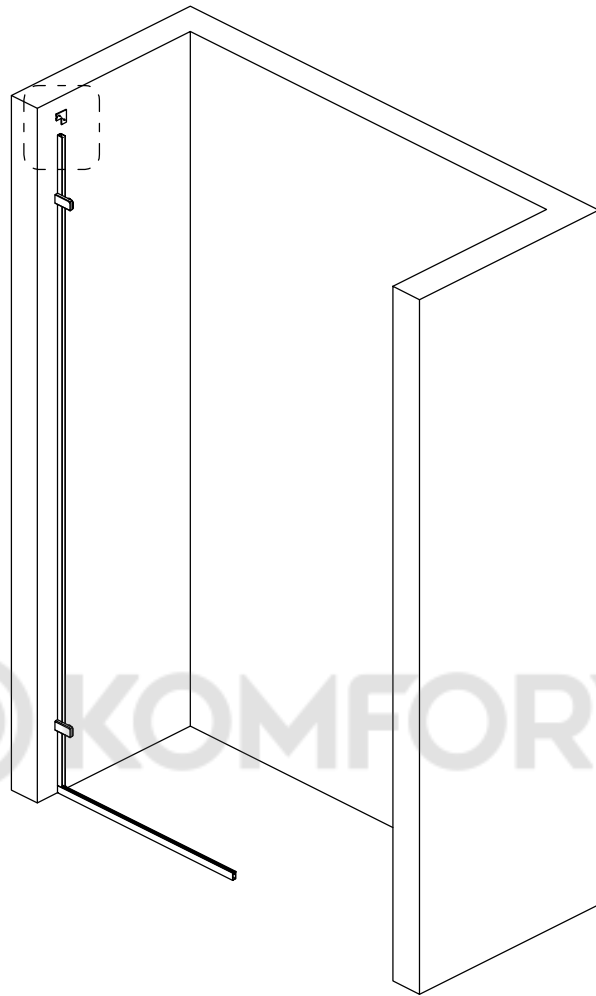

Размерность	Установочный размер, мм (A)
1000	985-1005
1200	1185-1205
1400	1385-1405
1600	1585-1605

© KOMFORT

© KOMFORT

© KOMFORT

© KOMFORT

© KOMFORT

УХОД И СОДЕРЖАНИЕ

1. Закаленное стекло можно чистить любым неабразивным моющим средством для ухода за стеклянными поверхностями. Обязательно смывайте чистящее средство при попадании его на алюминиевые поверхности за избежанием разъедания покрытия. Постарайтесь избежать попадания каких-либо предметов в стекло, это может вызвать либо мгновенное, либо замедленное повреждение стекла.