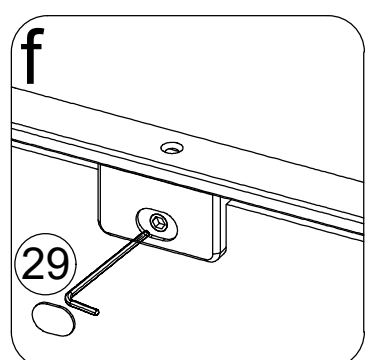

Номер	Вид	Описание	Кол-во	Примечания
20			1 шт	
21			1 шт	
22			1 шт	
23			2 шт	
24			1 шт	
25			1 шт	
26			2 шт	
27			1 шт	
28			1 шт	
29			1 шт	
30		M4x8	1 шт	
31		ST3.9x35	4 шт	
32			1 шт	
33			2 шт	
34			1 шт	
35		M4	1 шт	
36		M3	1 шт	
37		M2.5	1 шт	

Размерность	Установочный размер, мм (A)
1000	985-1005
1200	1185-1205
1400	1385-1405
1600	1585-1605

© KOMFORT

© KOMFORT

© KOMFORT

© KOMFORT

© KOMFORT

УХОД И СОДЕРЖАНИЕ

1. Закаленное стекло можно чистить любым неабразивным моющим средством для ухода за стеклянными поверхностями. Обязательно смывайте чистящее средство при попадании его на алюминиевые поверхности за избежанием разъедания покрытия. Постарайтесь избежать попадания каких-либо предметов в стекло, это может вызвать либо мгновенное, либо замедленное повреждение стекла.