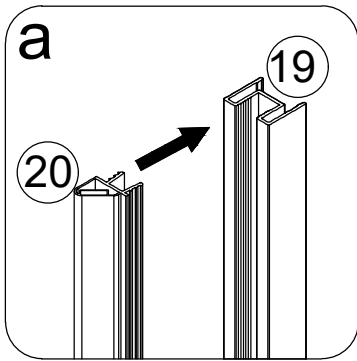

Размерность	Установочный размер, мм (A)
1000	985-1005
1200	1185-1205
1400	1385-1405
1600	1585-1605

© KOMFORT

© KOMFORT

© KOMFORT

© KOMFORT

© KOMFORT

УХОД И СОДЕРЖАНИЕ

1. Закаленное стекло можно чистить любым неабразивным моющим средством для ухода за стеклянными поверхностями. Обязательно смывайте чистящее средство при попадании его на алюминиевые поверхности за избежанием разъедания покрытия. Постарайтесь избежать попадания каких-либо предметов в стекло, это может вызвать либо мгновенное, либо замедленное повреждение стекла.