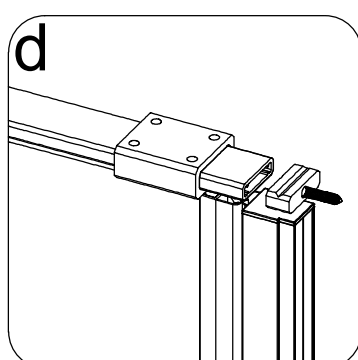

Размерность	Установочный размер, мм (A)
1000	985-1005
1200	1185-1205
1400	1385-1405
1600	1585-1605

© KOMFORT

© KOMFORT

© KOMFORT

© KOMFORT

© KOMFORT

УХОД И СОДЕРЖАНИЕ

1. Закаленное стекло можно чистить любым неабразивным моющим средством для ухода за стеклянными поверхностями. Обязательно смывайте чистящее средство при попадании его на алюминиевые поверхности за избежанием разъедания покрытия. Постарайтесь избежать попадания каких-либо предметов в стекло, это может вызвать либо мгновенное, либо замедленное повреждение стекла.