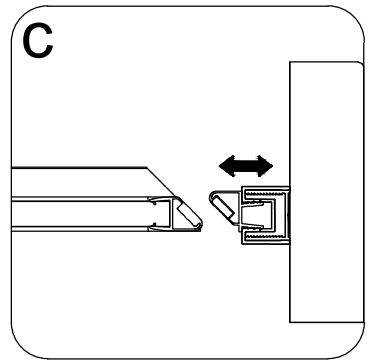

Размерность	Установочный размер, мм (A)
1000	985-1005
1200	1185-1205
1400	1385-1405
1600	1585-1605

© KOMFORT

© KOMFORT

© KOMFORT

© KOMFORT

© KOMFORT

УХОД И СОДЕРЖАНИЕ

1. Закаленное стекло можно чистить любым неабразивным моющим средством для ухода за стеклянными поверхностями. Обязательно смывайте чистящее средство при попадании его на алюминиевые поверхности за избежанием разъедания покрытия. Постарайтесь избежать попадания каких-либо предметов в стекло, это может вызвать либо мгновенное, либо замедленное повреждение стекла.