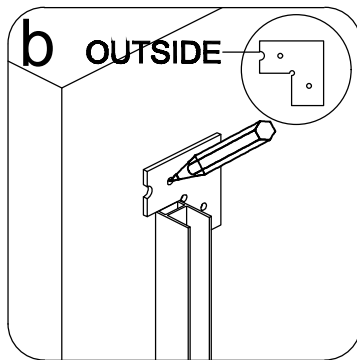

Размерность	Установочный размер, мм (A)
1000	985-1005
1200	1185-1205
1400	1385-1405
1600	1585-1605

© KOMFORT

© KOMFORT

© KOMFORT

© KOMFORT

© KOMFORT

УХОД И СОДЕРЖАНИЕ

1. Закаленное стекло можно чистить любым неабразивным моющим средством для ухода за стеклянными поверхностями. Обязательно смывайте чистящее средство при попадании его на алюминиевые поверхности за избежанием разъедания покрытия. Постарайтесь избежать попадания каких-либо предметов в стекло, это может вызвать либо мгновенное, либо замедленное повреждение стекла.