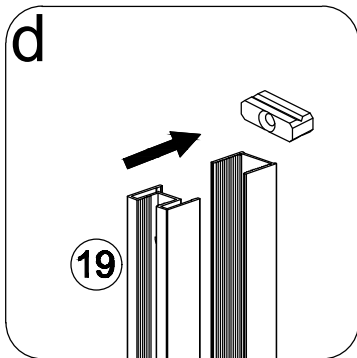

Размерность	Установочный размер, мм (A)
1000	985-1005
1200	1185-1205
1400	1385-1405
1600	1585-1605

© KOMFORT

© KOMFORT

© KOMFORT

© KOMFORT

© KOMFORT

УХОД И СОДЕРЖАНИЕ

1. Закаленное стекло можно чистить любым неабразивным моющим средством для ухода за стеклянными поверхностями. Обязательно смывайте чистящее средство при попадании его на алюминиевые поверхности за избежанием разъедания покрытия. Постарайтесь избежать попадания каких-либо предметов в стекло, это может вызвать либо мгновенное, либо замедленное повреждение стекла.