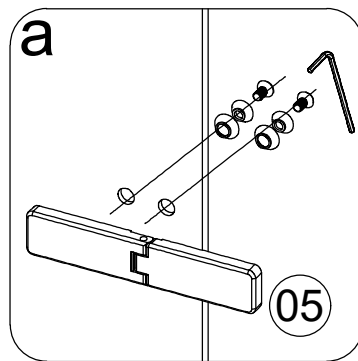

Размерность	Установочный размер, мм (A)
1000	985-1005
1200	1185-1205
1400	1385-1405
1600	1585-1605

© KOMFORT

© KOMFORT

© KOMFORT

© KOMFORT

© KOMFORT

УХОД И СОДЕРЖАНИЕ

1. Закаленное стекло можно чистить любым неабразивным моющим средством для ухода за стеклянными поверхностями. Обязательно смывайте чистящее средство при попадании его на алюминиевые поверхности за избежанием разъедания покрытия. Постарайтесь избежать попадания каких-либо предметов в стекло, это может вызвать либо мгновенное, либо замедленное повреждение стекла.