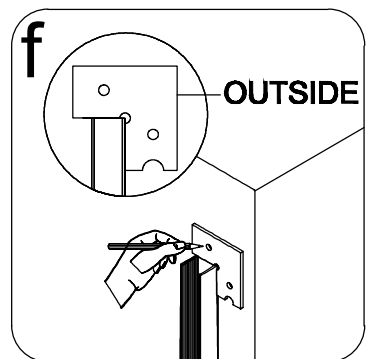

Размерность	Установочный размер, мм (A)
1000	985-1005
1200	1185-1205
1400	1385-1405
1600	1585-1605

© KOMFORT

© KOMFORT

© KOMFORT

© KOMFORT

© KOMFORT

УХОД И СОДЕРЖАНИЕ

1. Закаленное стекло можно чистить любым неабразивным моющим средством для ухода за стеклянными поверхностями. Обязательно смывайте чистящее средство при попадании его на алюминиевые поверхности за избежанием разъедания покрытия. Постарайтесь избежать попадания каких-либо предметов в стекло, это может вызвать либо мгновенное, либо замедленное повреждение стекла.