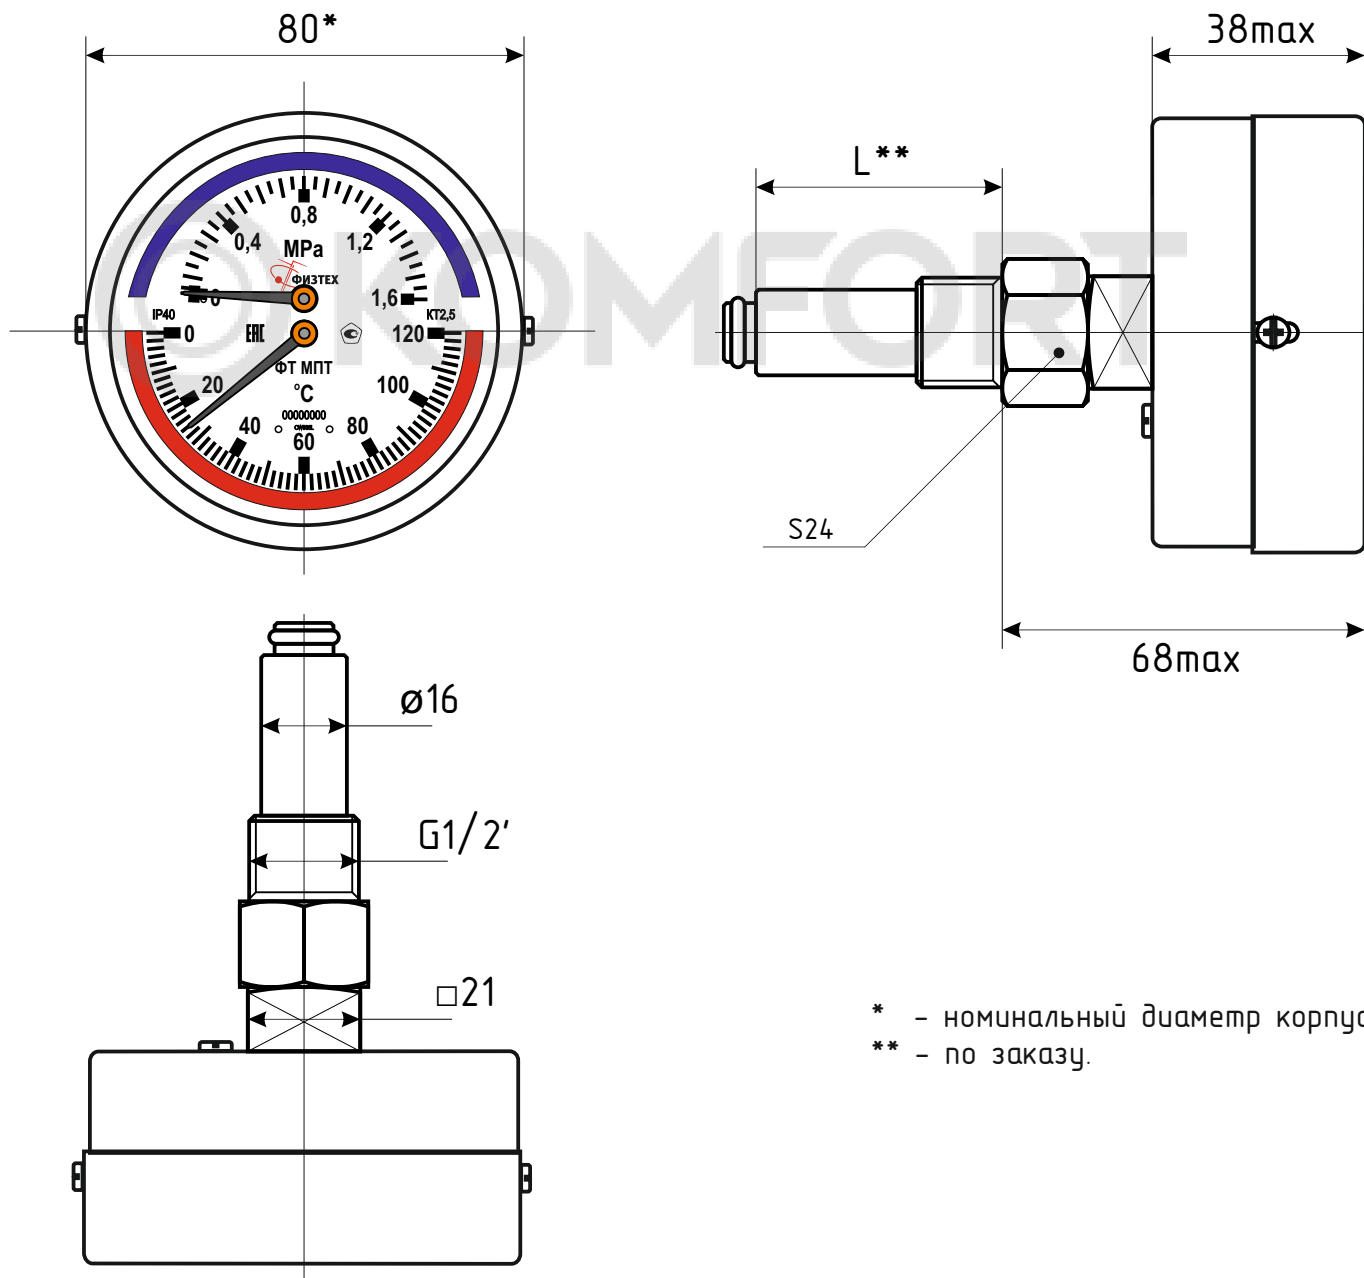

МПТ d.100 IP40 РШ

*-Номинальный диаметр корпуса

МПТ d.80 IP40 PШ

*-Номинальный диаметр корпуса

МПТ d.80 IP40 ОШ

* - номинальный диаметр корпуса,
** - по заказу.