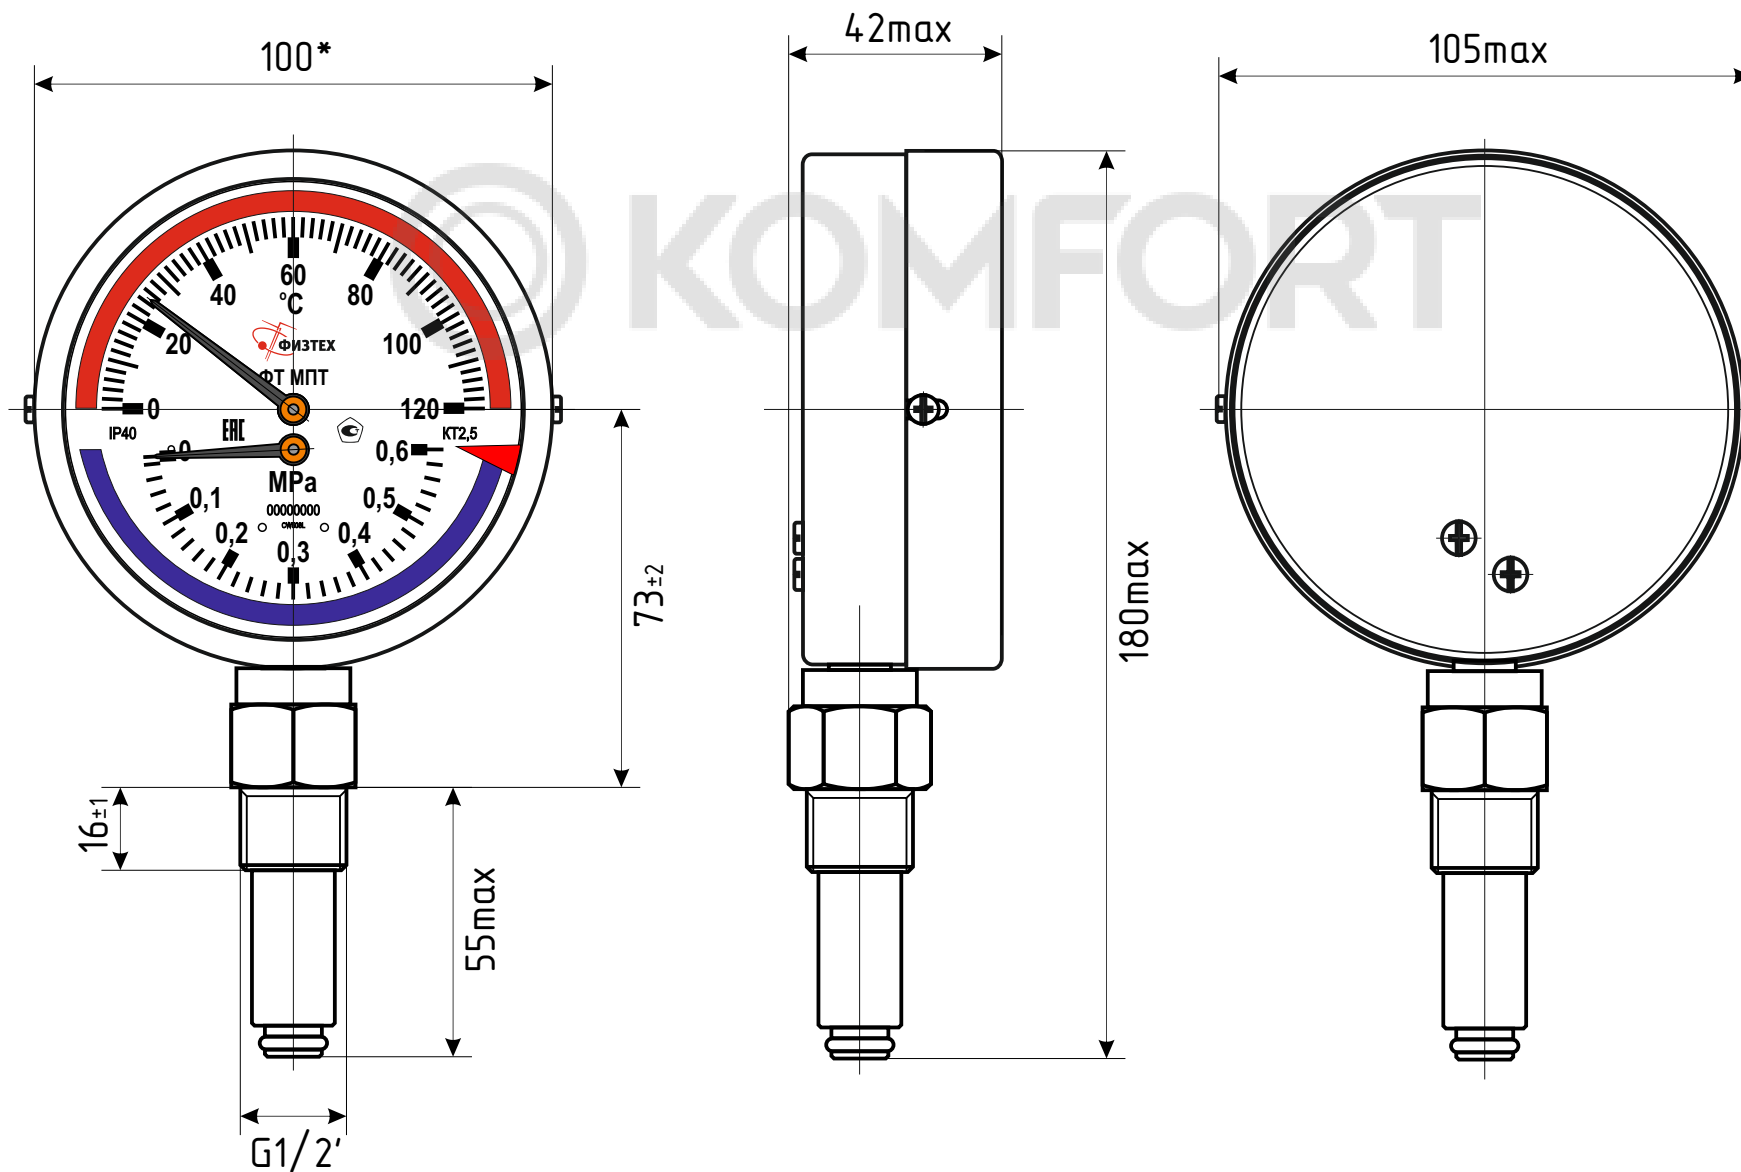

МПТ d.100 IP40 РШ

*-Номинальный диаметр корпуса

МПТ d.80 IP40 PШ

*-Номинальный диаметр корпуса

МПТ d.80 IP40 ОШ

* - номинальный диаметр корпуса,
** - по заказу.