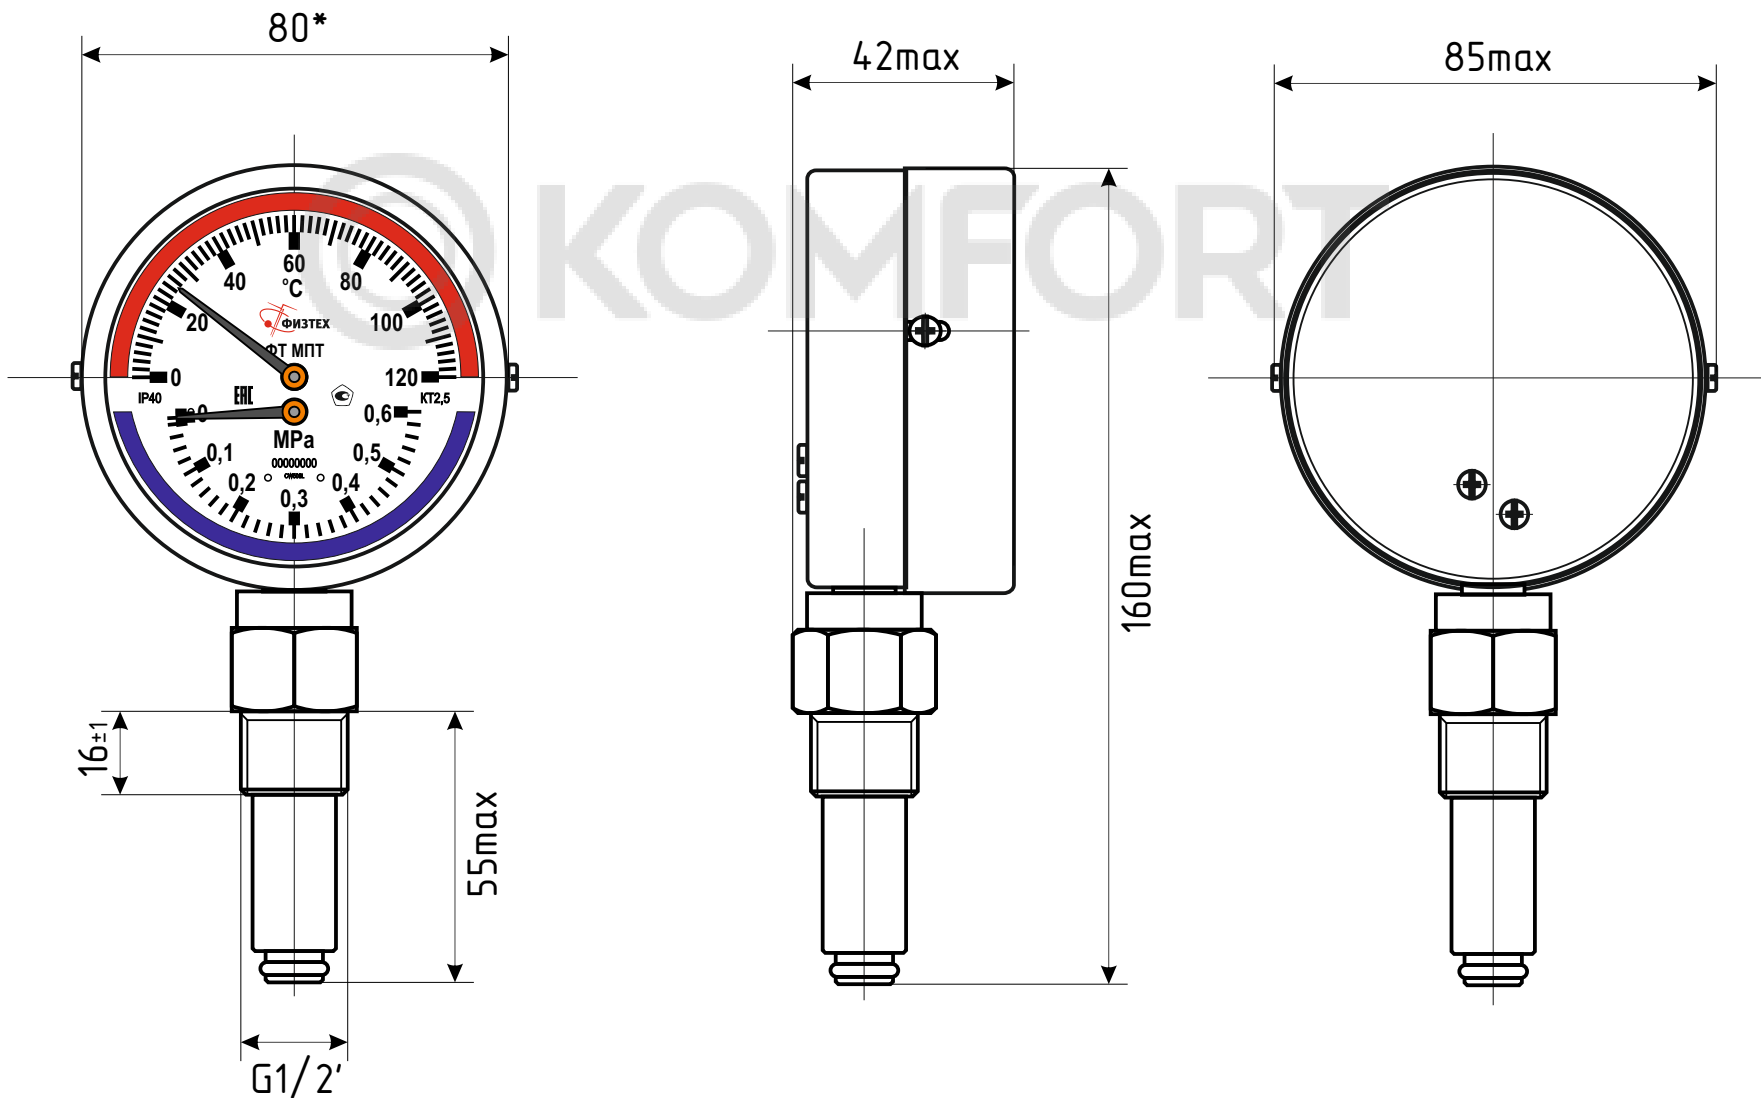

МПТ d.100 IP40 РШ

*-Номинальный диаметр корпуса

МПТ d.80 IP40 PШ

*-Номинальный диаметр корпуса

МПТ d.80 IP40 ОШ

* - номинальный диаметр корпуса,
** - по заказу.