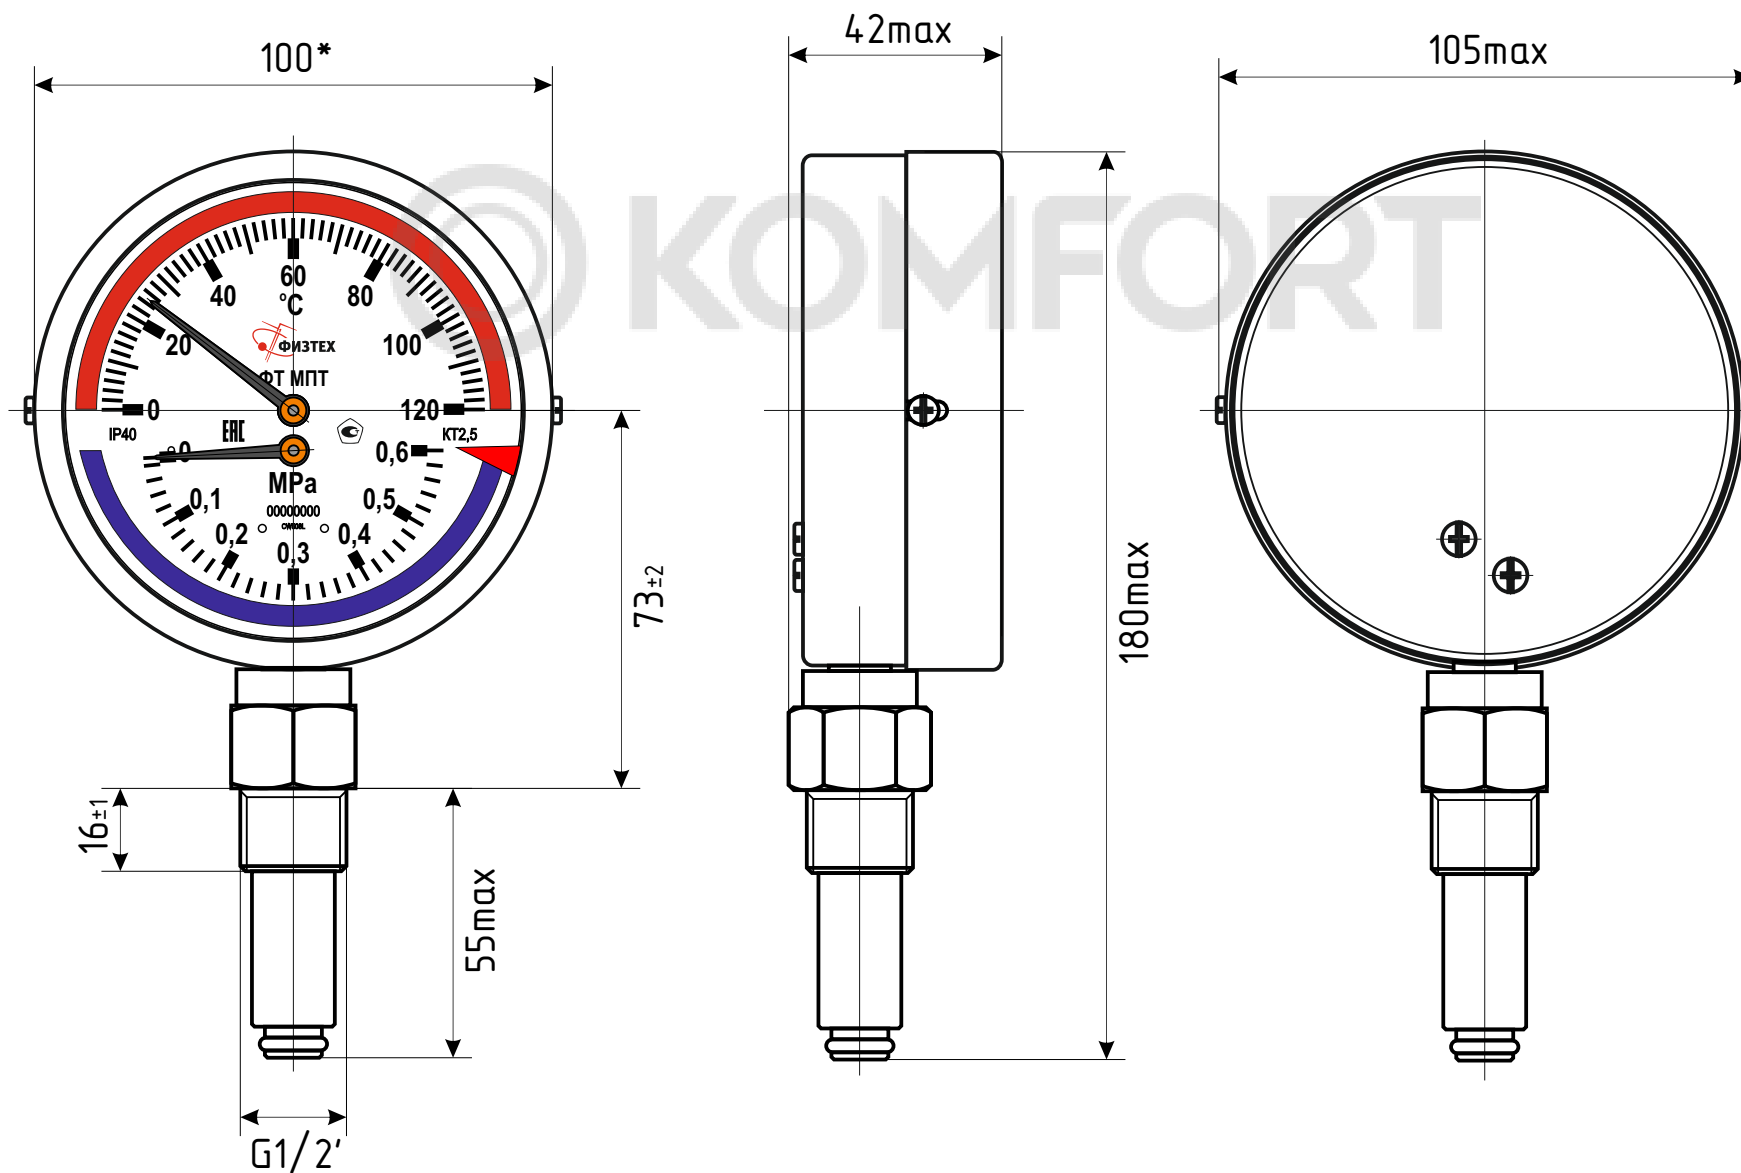

# МПТ d.100 IP40 РШ

\*-Номинальный диаметр корпуса

# МПТ d.100 IP40 ОШ

\* - номинальный диаметр корпуса,  
\*\* - по заказу

# МПТ d.80 IP40 PШ

\*-Номинальный диаметр корпуса

# МПТ d.80 IP40 ОШ

\* - номинальный диаметр корпуса,  
\*\* - по заказу.