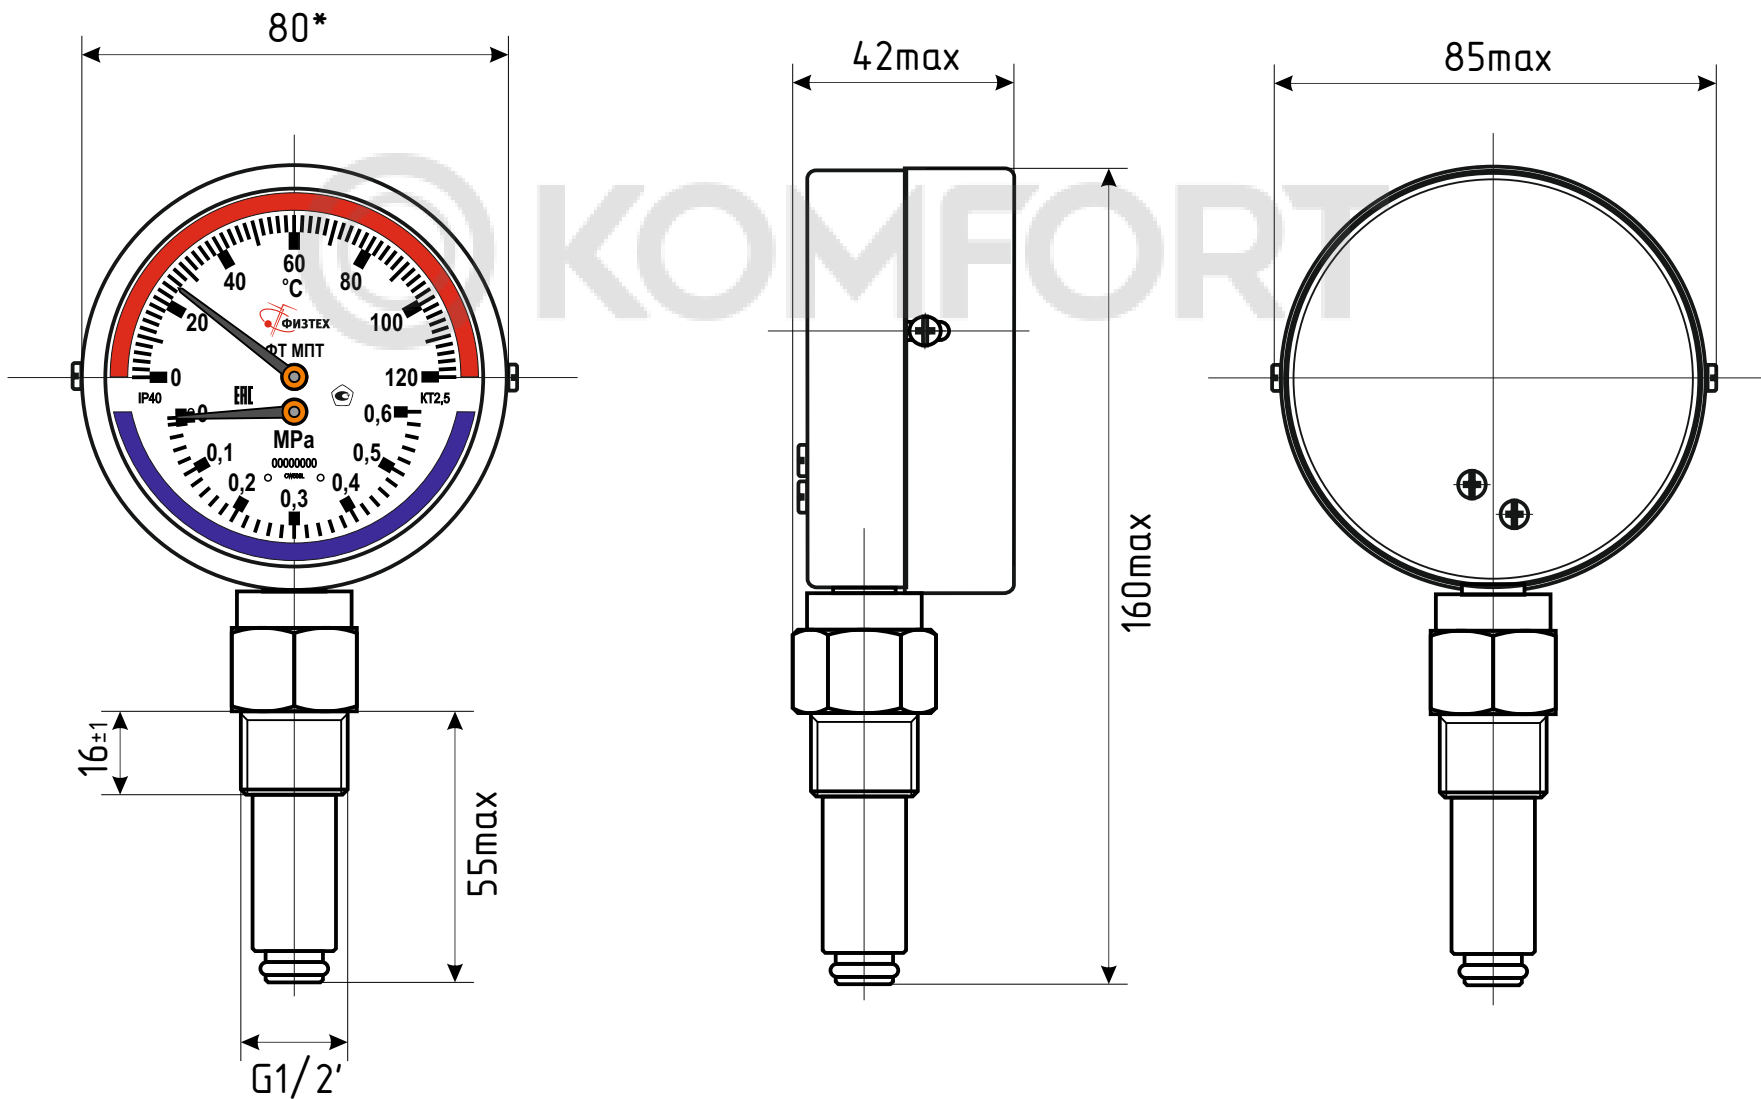

# МПТ d.100 IP40 РШ

\*-Номинальный диаметр корпуса

# МПТ d.100 IP40 ОШ

\* - номинальный диаметр корпуса,  
\*\* - по заказу

# МПТ d.80 IP40 PШ

\*-Номинальный диаметр корпуса

# МПТ d.80 IP40 ОШ

\* - номинальный диаметр корпуса,  
\*\* - по заказу.