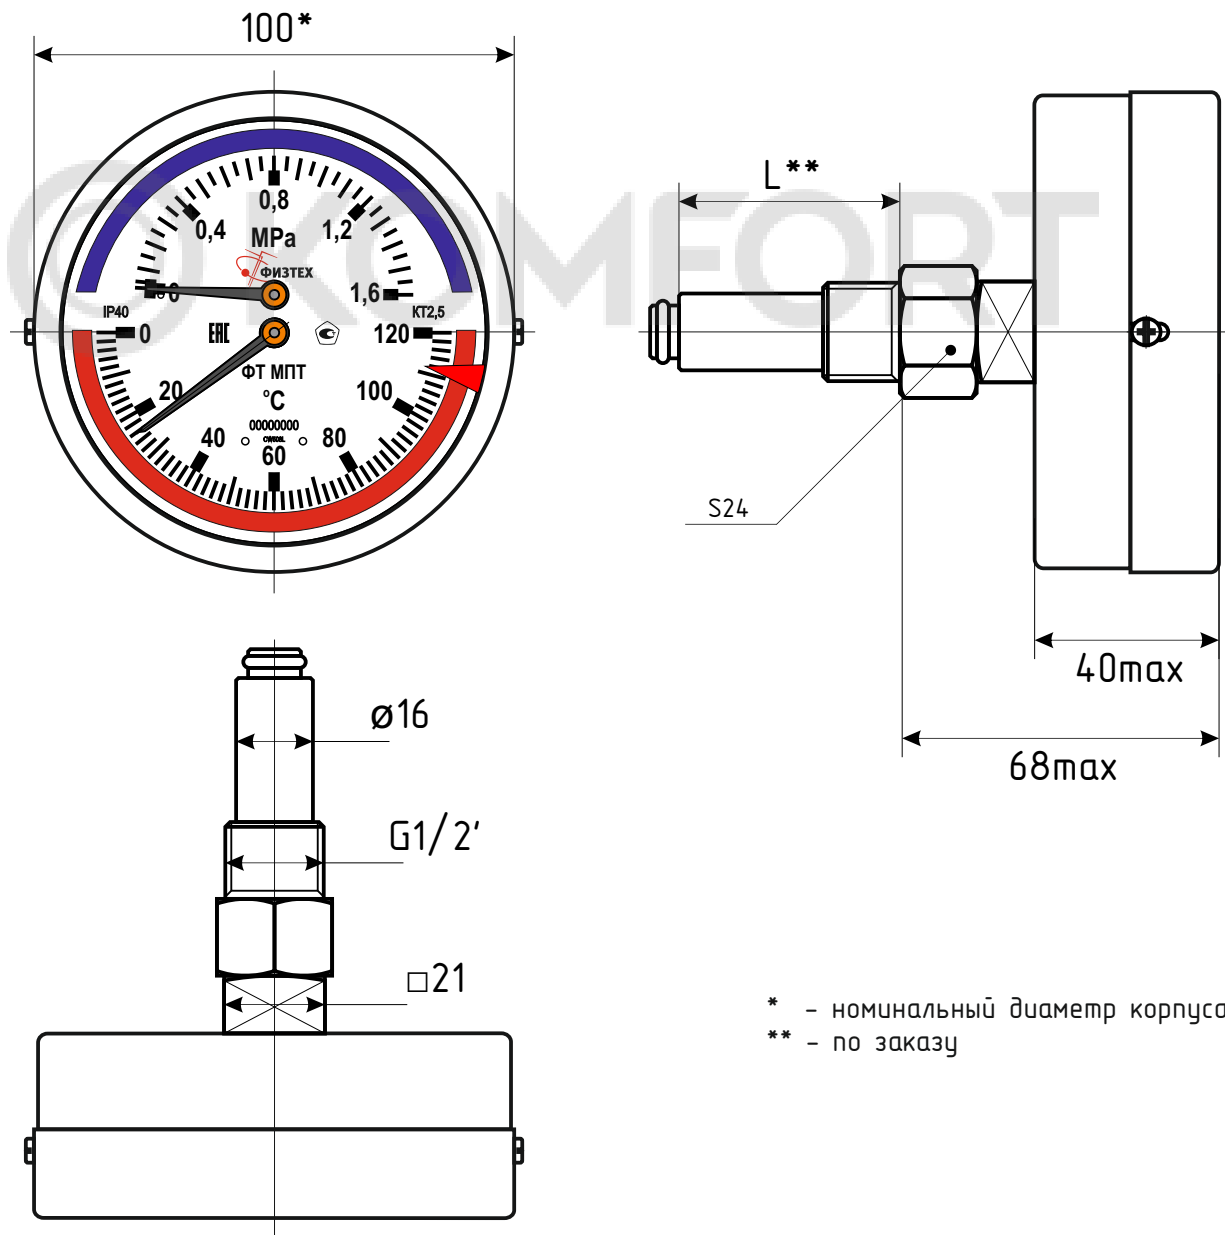

# МПТ d.100 IP40 РШ

\*-Номинальный диаметр корпуса

# МПТ d.100 IP40 ОШ

\* - номинальный диаметр корпуса,  
\*\* - по заказу

# МПТ d.80 IP40 PШ

\*-Номинальный диаметр корпуса

# МПТ d.80 IP40 ОШ

\* - номинальный диаметр корпуса,  
\*\* - по заказу.