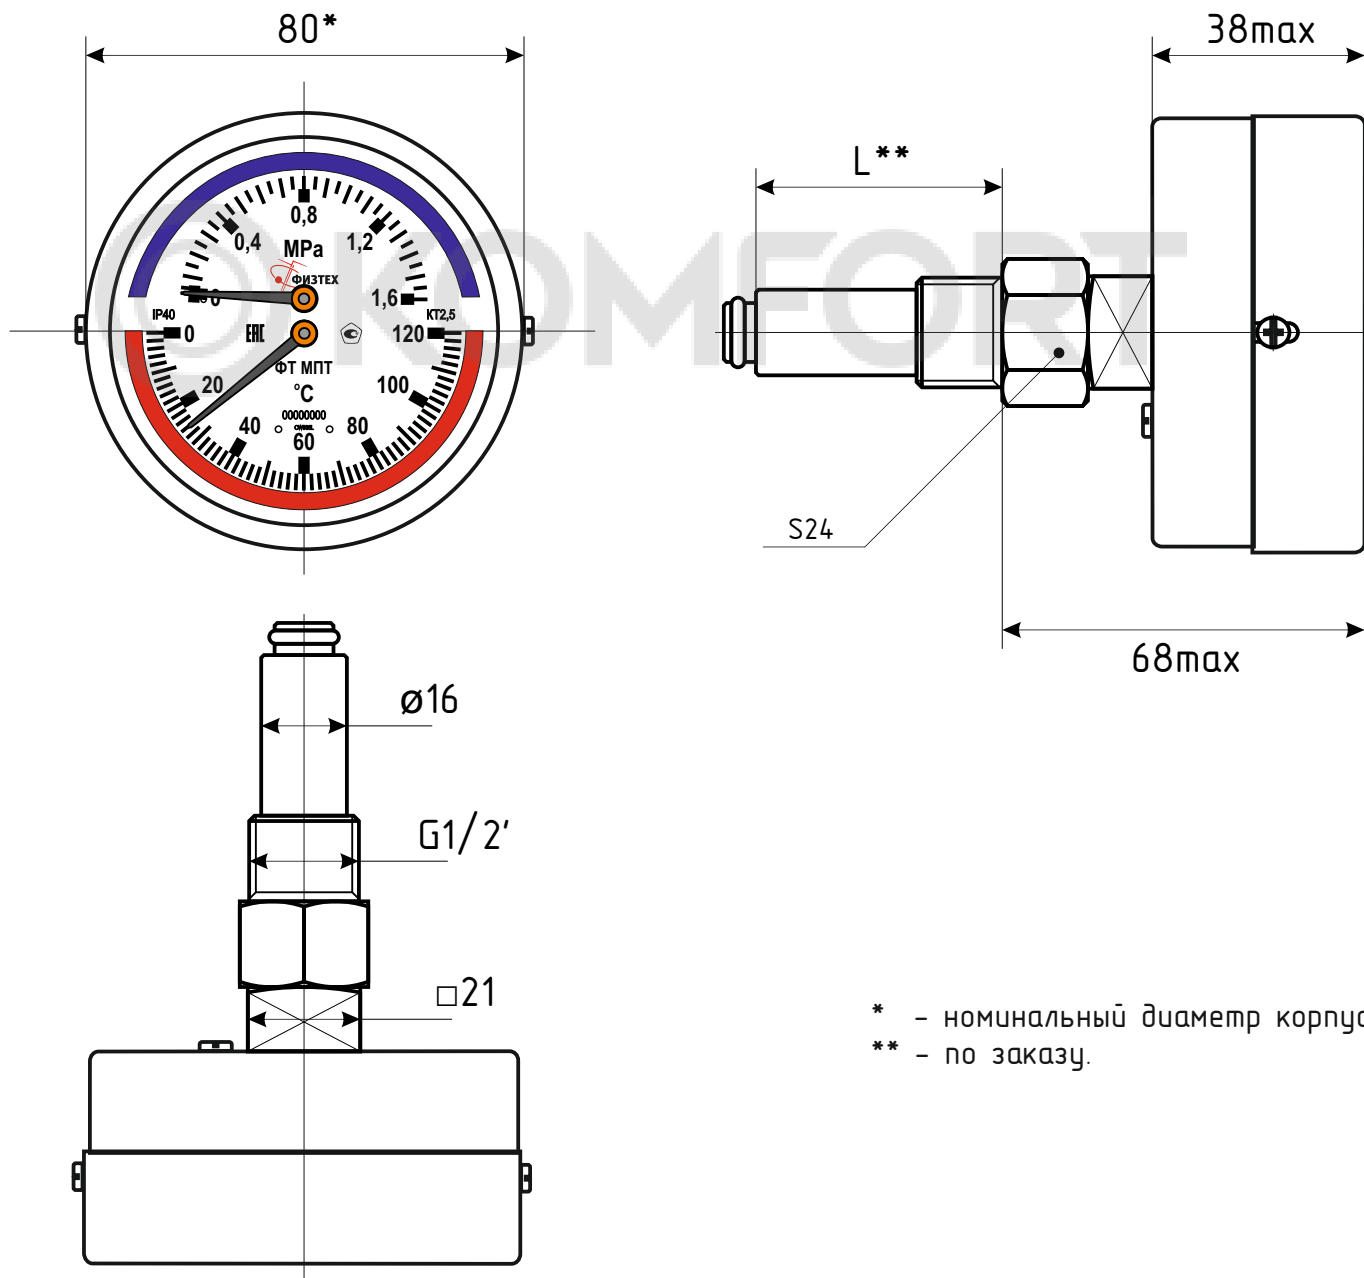

# МПТ d.100 IP40 РШ

\*-Номинальный диаметр корпуса

# МПТ d.100 IP40 ОШ

\* - номинальный диаметр корпуса,  
\*\* - по заказу

# МПТ d.80 IP40 PШ

\*-Номинальный диаметр корпуса

# МПТ d.80 IP40 ОШ

\* - номинальный диаметр корпуса,  
\*\* - по заказу.