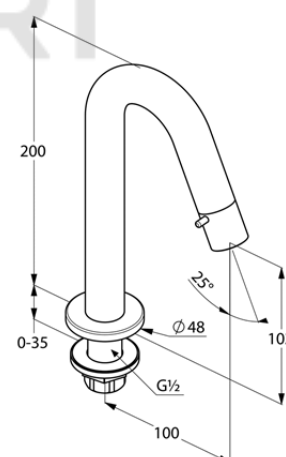

Изделие: **KLUDI BOZZ**
 вентиль на одну подводку на одну
 подводку DN 15

Номер артикула: **38 016 05 30**

Поверхность: **хром**

Описание изделия:

монтаж на одно отверстие
 управление в изливе с помощью рычага
 керамический картридж
 аэратор M 21,5 x 1
 расход воды 4,3 л/мин
 подключение G 1/2
 отражатель Ø 48 мм

Фото продукта

Размеры

График расхода воды