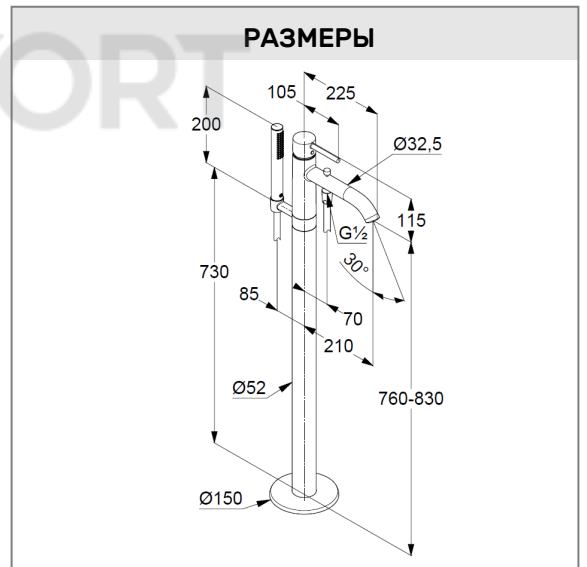

Дополнительный продукт:

встраиваемый блок, арт. 88 088

ФОТО

РАЗМЕРЫ

ГРАФИК РАСХОДА ВОДЫ

ТЕХКАРТА

KLUDI BOZZ

однорычажный смеситель
для ванны и душа DN 15

Дополнительный продукт:

встраиваемый блок, арт. 88 088

ФОТО

РАЗМЕРЫ

ГРАФИК РАСХОДА ВОДЫ