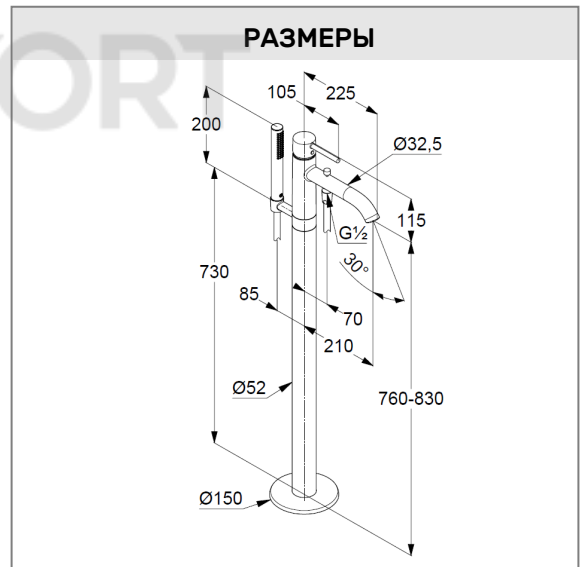

Дополнительный продукт:

встраиваемый блок, арт. 88 088

ФОТО

РАЗМЕРЫ

ГРАФИК РАСХОДА ВОДЫ