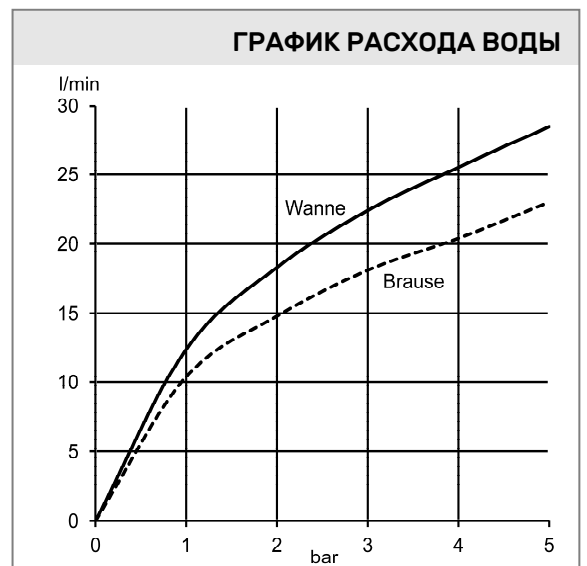

ГРАФИК РАСХОДА ВОДЫ