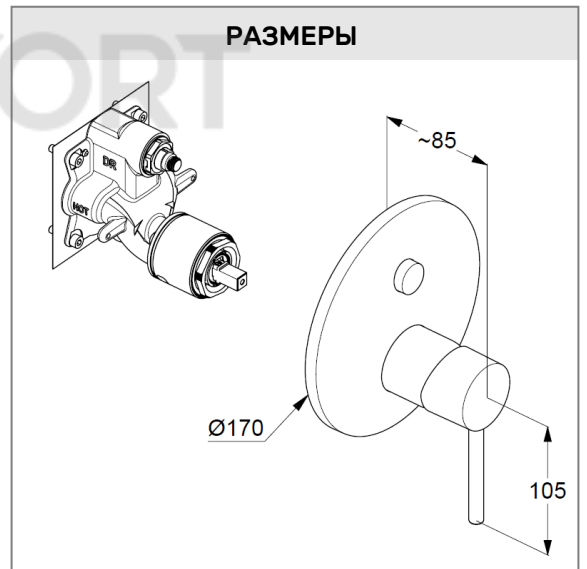

встраиваемый смеситель для ванны и душа

№ артикула:

38 659 39 75

Поверхность:

черный матовый

Описание продукта:

встраиваемый смеситель для ванны и душа
внешняя монтажная часть
литой рычаг
автом. переключатель душ/ванна PUSH&SWITCH
керамический картридж с ограничителем
горячей воды
расход воды 29 л/мин (нижний выход)
22 л/мин (верхний выход) при давлении 3 бара
для встраиваемого блока 88 011

Дополнительный продукт:

KLUDI FLEXX.BOXX, арт. 88 011

встраиваемый блок DN 20

ФОТО

РАЗМЕРЫ

ГРАФИК РАСХОДА ВОДЫ