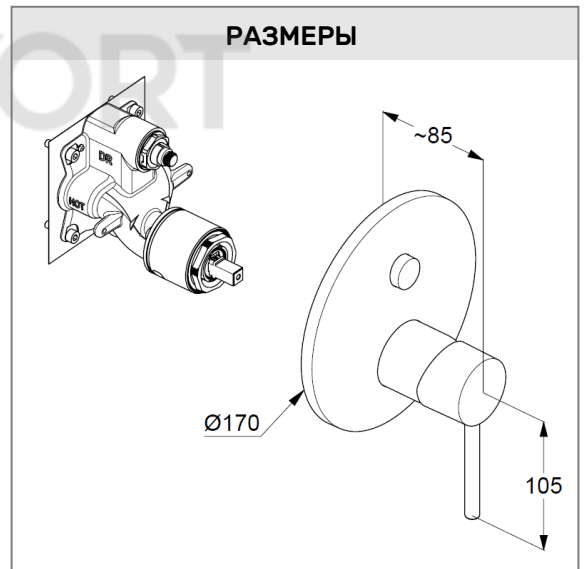

Дополнительный продукт:

KLUDI FLEXX.BOX, арт. 88 011

встраиваемый блок DN 20

ФОТО

РАЗМЕРЫ

ГРАФИК РАСХОДА ВОДЫ

ТЕХКАРТА

KLUDI BOZZ

встраиваемый смеситель для ванны и душа

№ артикула:

38 659 39 75

Поверхность:

черный матовый

Описание продукта:

встраиваемый смеситель для ванны и душа
внешняя монтажная часть
литой рычаг
автом. переключатель душ/ванна PUSH&SWITCH
керамический картридж с ограничителем
горячей воды
расход воды 29 л/мин (нижний выход)
22 л/мин (верхний выход) при давлении 3 бара
для встраиваемого блока 88 011