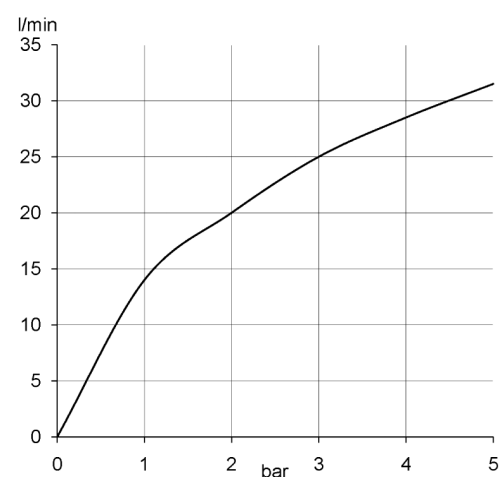

График расхода воды