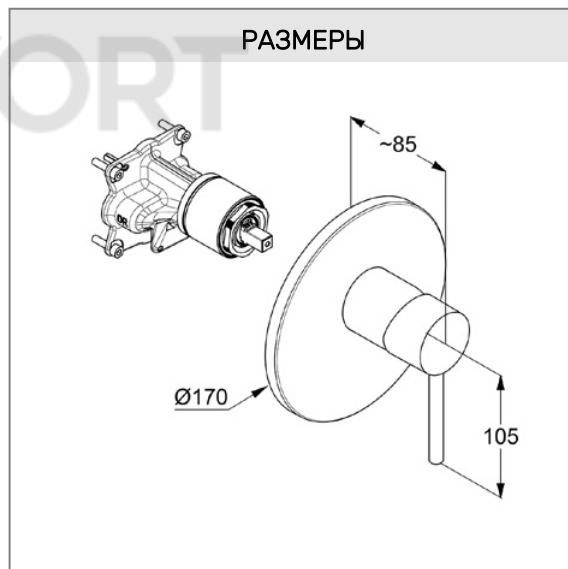

черный матовый

Описание:

встраиваемый смеситель для душа

внешняя монтажная часть

литой рычаг

керамический картридж с ограничителем

горячей воды

расход воды 25 л/мин при давлении 3 бара

для встраиваемого блока 88 011

Дополнительный продукт:

88 011

KLUDI FLEXX.BOXX

встраиваемый блок DN 20

ФОТО

РАЗМЕРЫ

ГРАФИК РАСХОДА ВОДЫ