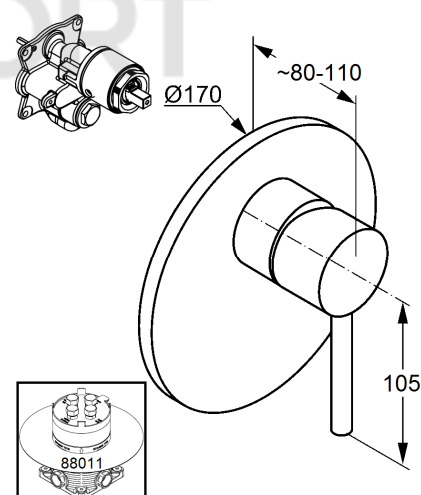

Изделие: **KLUDI BOZZ**
встраиваемый смеситель для душа

Номер артикула: **38 655 05 76**

Поверхность: **05 - хром**

Описание изделия:

внешняя монтажная часть
для KLUDI FLEXX.BOX 88 011
класс расхода воды DC
функциональный элемент с керамическим картриджем
с ограничителем горячей воды
класс шума I

Фото продукта

Размеры

График расхода воды

KLUDI BOZZ

встраиваемый смеситель для душа

№ артикула:

38 655 39 76

Поверхность:

черный матовый

Описание:

встраиваемый смеситель для душа

внешняя монтажная часть

литой рычаг

керамический картридж с ограничителем

горячей воды

расход воды 25 л/мин при давлении 3 бара

для встраиваемого блока 88 011

Дополнительный продукт:

88 011

KLUDI FLEXX.BOXX

встраиваемый блок DN 20

ФОТО

РАЗМЕРЫ

ГРАФИК РАСХОДА ВОДЫ