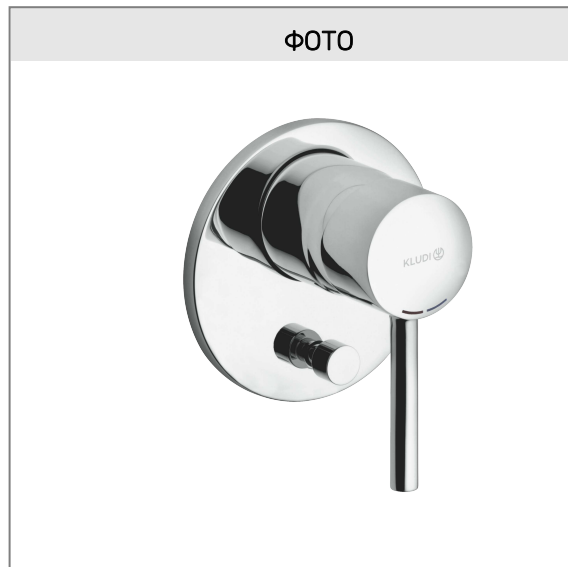

KLUDI BOZZ

встраиваемый смеситель для ванны и душа

№ артикула:

38 716 05 76

Поверхность:

хром

Описание продукта:

встраиваемый смеситель для ванны и душа
внешняя монтажная часть
литой рычаг
автом. переключатель душ/ванна
для внутренней части 38 624N

Дополнительный продукт:

внутренняя часть смесителя
для ванны и душа DN 15
комплект для скрытого монтажа, арт. 38 624N

ФОТО

РАЗМЕРЫ

KLUDI BOZZ

встраиваемый смеситель для ванны и душа

№ артикула:

38 716 39 76

Поверхность:

черный матовый

Описание продукта:

встраиваемый смеситель для ванны и душа
внешняя монтажная часть
литой рычаг
автом. переключатель душ/ванна
для внутренней части 38 624N

Дополнительный продукт:

внутренняя часть смесителя
для ванны и душа DN 15
комплект для скрытого монтажа, арт. 38 624N

ФОТО

РАЗМЕРЫ