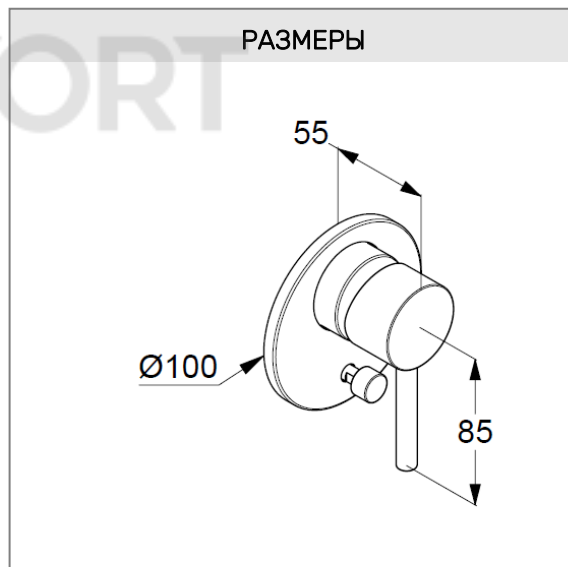

KLUDI BOZZ

встраиваемый смеситель для ванны и душа

№ артикула:

38 716 05 76

Поверхность:

хром

Описание продукта:

встраиваемый смеситель для ванны и душа
внешняя монтажная часть
литой рычаг
автом. переключатель душ/ванна
для внутренней части 38 624N

Дополнительный продукт:

внутренняя часть смесителя
для ванны и душа DN 15
комплект для скрытого монтажа, арт. 38 624N

ФОТО

РАЗМЕРЫ

KLUDI BOZZ

встраиваемый смеситель для ванны и душа

№ артикула:

38 716 39 76

Поверхность:

черный матовый

Описание продукта:

встраиваемый смеситель для ванны и душа
внешняя монтажная часть
литой рычаг
автом. переключатель душ/ванна
для внутренней части 38 624N

Дополнительный продукт:

внутренняя часть смесителя
для ванны и душа DN 15
комплект для скрытого монтажа, арт. 38 624N

ФОТО

РАЗМЕРЫ