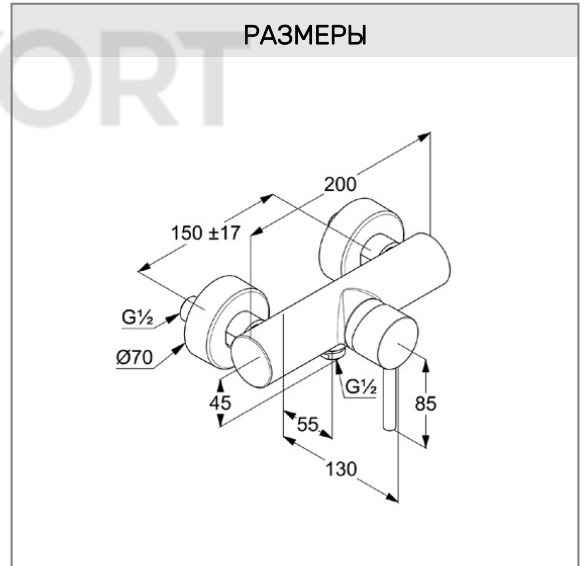

№ артикула:
38 831 39 76

Поверхность:
черный матовый

Описание:
однорычажный смеситель для душа DN 15
литой рычаг
настенный монтаж
расход воды 28 л/мин при давлении 3 бара
керамический картридж с ограничителем
горячей воды
клапан защиты от обратного потока
отвод для душа G 1/2
эксцентрики G 1/2 x G 3/4

ФОТО

РАЗМЕРЫ

ГРАФИК РАСХОДА ВОДЫ