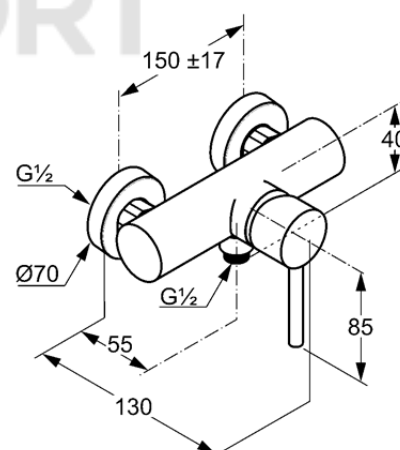

Изделие: **KLUDI BOZZ**
однорычажный смеситель для душа DN 15

Номер артикула: **38 831 05 76**

Поверхность: **хром**

Описание изделия:

литой рычаг
настенный монтаж
класс расхода воды В
керамический картридж
с ограничителем горячей воды
с защитой от обратного тока воды
отвод для душа G 1/2
s-образные эксцентрики G 1/2 x G 3/4
класс шума I

Дополнительная информация:

Класс расхода воды В:
макс. расход воды до 25 л/мин. при давлении 3 бара

Класс шума I:
макс. 20 дБ при давлении 3 бара

Фото продукта

Размеры