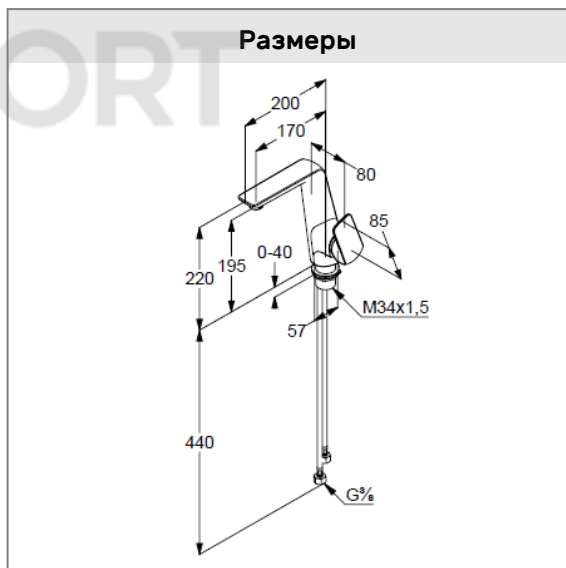

### Описание:

однорычажный смеситель на умывальник DN 15  
литой рычаг  
монтаж на одно отверстие  
расход воды 6 л/мин при давлении 3 бара  
аэратор s-pointer Eco PCA M 24 x 1  
керамический картридж с ограничителем горячей воды  
без донного клапана  
гибкая подводка G 3/8  
система быстрого монтажа  
высота излива 200 мм

### Размеры