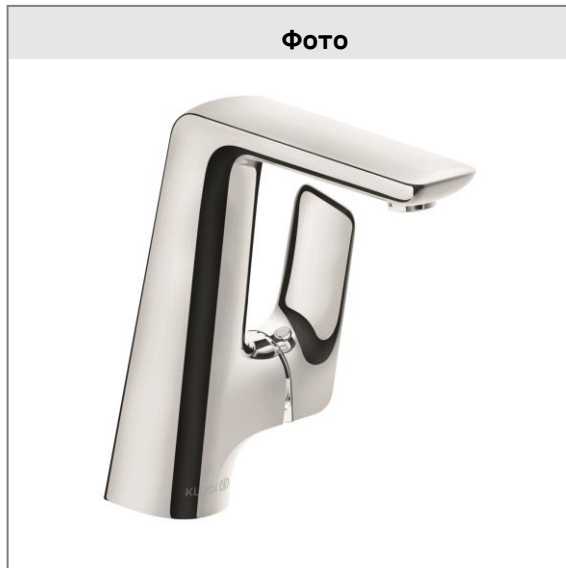

KLUDI AMEO

однорычажный смеситель на умывальник DN 15

№ артикула:

41 024 05 75

Поверхность:

хром

Описание:

однорычажный смеситель на умывальник DN 15
литой рычаг
монтаж на одно отверстие
расход воды 6 л/мин при давлении 3 бара
аэратор s-pointer Eco PCA M 24 x 1
керамический картридж с ограничителем горячей воды
без донного клапана
гибкая подводка G 3/8
система быстрого монтажа
высота излива 200 мм

Фото