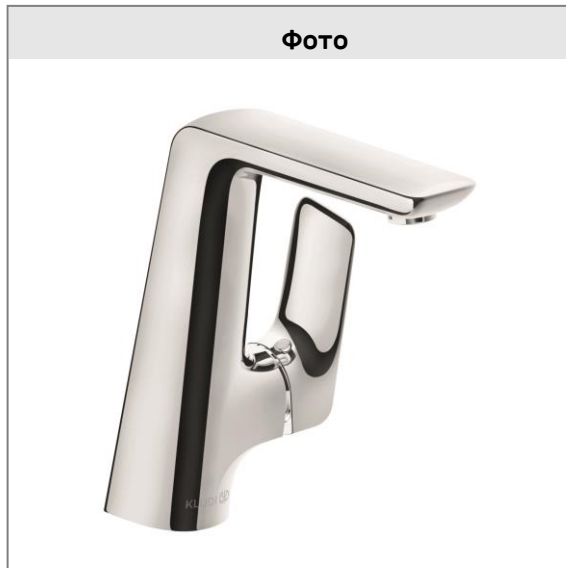

KLUDI AMEO

однорычажный смеситель на умывальник DN 15

№ артикула:

41 025 05 75

Поверхность:

хром

Описание:

однорычажный смеситель на умывальник DN 15
литой рычаг
монтаж на одно отверстие
расход воды 6 л/мин при давлении 3 бара
аэратор s-pointer Eco PCA M 24 x 1
керамический картридж с ограничителем горячей воды
донный клапан PUSH-OPEN
гибкая подводка G 3/8
система быстрого монтажа
высота разлива 195 мм

Фото