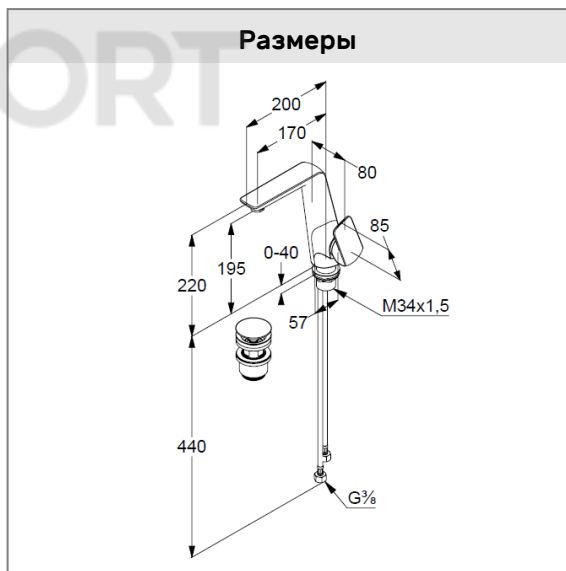

## KLUDI AMEO

однорычажный смеситель на умывальник DN 15

**№ артикула:**

41 025 05 75

**Поверхность:**

хром

**Описание:**

однорычажный смеситель на умывальник DN 15  
 литой рычаг  
 монтаж на одно отверстие  
 расход воды 6 л/мин при давлении 3 бара  
 аэратор s-pointer Eco PCA M 24 x 1  
 керамический картридж с ограничителем горячей воды  
 донный клапан PUSH-OPEN  
 гибкая подводка G 3/8  
 система быстрого монтажа  
 высота разлива 195 мм

**Фото**

**Размеры**

**График расхода воды**