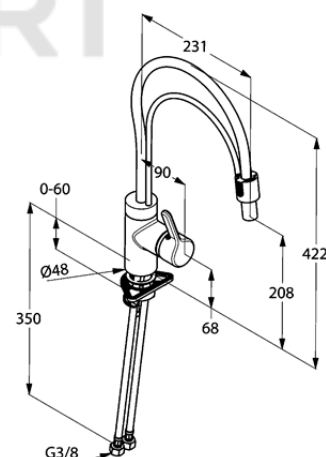

Изделие: **KLUDI BINGO STAR**
однорычажный смеситель для кухни
с „двойным” изливом DN 15

Номер артикула: **42 859 05 78**

Поверхность: **хром**

Описание изделия:

литой рычаг
монтаж на одно отверстие
класс расхода воды Z
аэратор Cache M 16,5 x 1
керамический картридж
с ограничителем горячей воды
выдвижной поворотный излив (360°)
защита от обратного тока воды
гибкая подводка G 3/8
класс шума I

Дополнительная информация:

Класс расхода воды Z:
макс. расход воды до 9 л/мин. при давлении 3 бара

Класс шума I:
макс. 20 дБ при давлении 3 бара

Размеры