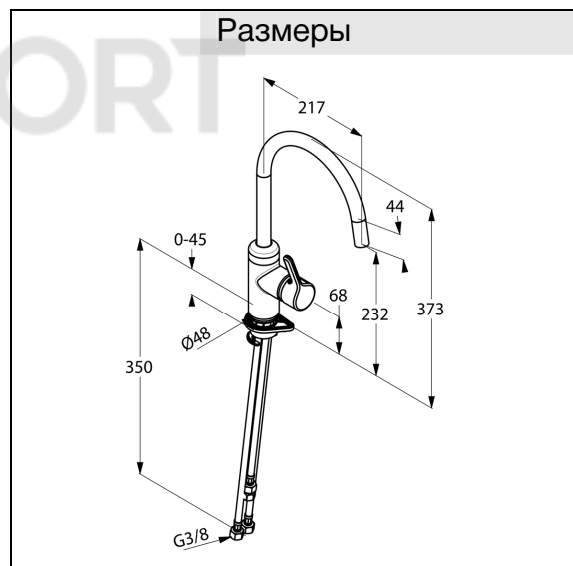

Изделие: **KLUDI BINGO STAR**
однорычажный смеситель для кухни DN 10

Номер артикула: **42 809 .. 78**

Поверхность: **05 – хром**
96 – нержавеющая сталь

Описание изделия:

литой рычаг
монтаж на одно отверстие
расход воды 5 л/мин.
аэратор Cache M 16,5 x 1
керамический картридж с ограничителем горячей воды
поворотный излив(360°)
система быстрого монтажа
гибкая подводка G 3/8
для безнапорных водонагревателей
класс шума I

Дополнительная информация:

Класс шума I:
макс. 20 дБ при давлении 3 бара

Фото продукта

Размеры

График расхода воды