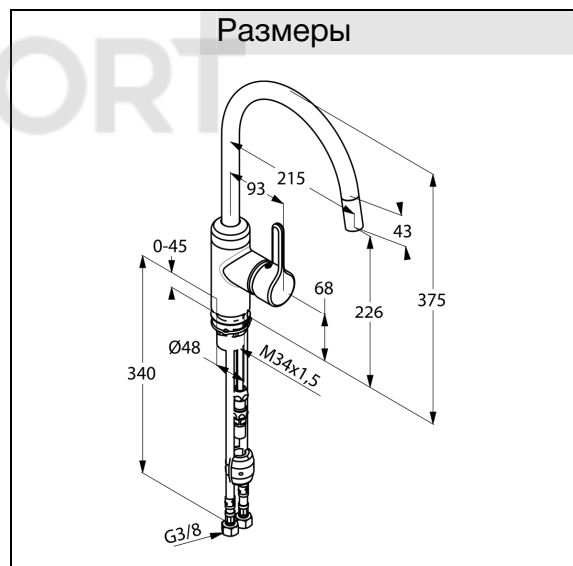

Изделие: **KLUDI BINGO STAR**
однорычажный смеситель для кухни DN 10

Номер артикула: **42 851 .. 78**

Поверхность: **05 – хром**
96 – нержавеющая сталь

Описание изделия:

литой рычаг
монтаж на одно отверстие
класс расхода воды Z
аэратор Cache M 16,5 x 1
керамический картридж с ограничителем горячей воды
выдвижной, поворотный излив (230°)
гибкая подводка G 3/8
защищен от обратного тока воды
класс шума I

Дополнительная информация:

Класс расхода воды Z:
макс. расход воды до 9 л/мин. при давлении 3 бара

Класс шума I:
макс. 20 дБ при давлении 3 бара

Фото продукта

Размеры

График расхода воды