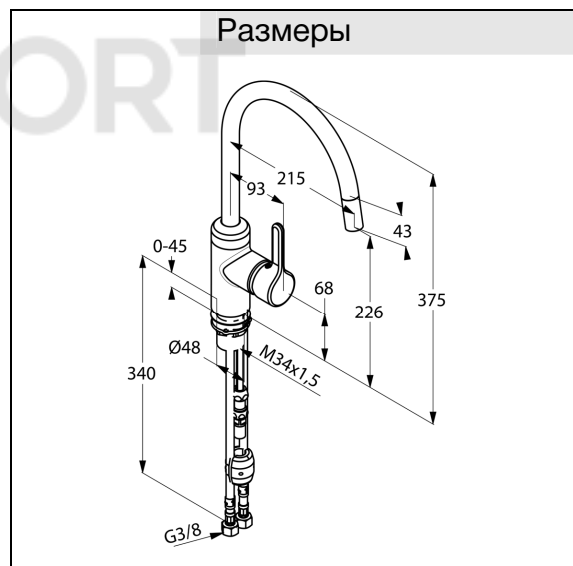

Изделие: **KLUDI BINGO STAR**
однорычажный смеситель для кухни DN 10

Номер артикула: 42 851 .. 78

Поверхность: 05 – хром
96 – нержавеющая сталь

Описание изделия:

литой рычаг
монтаж на одно отверстие
класс расхода воды Z
аэратор Cache M 16,5 x 1
керамический картридж с ограничителем горячей воды
выдвижной, поворотный излив (230°)
гибкая подводка G 3/8
защищен от обратного тока воды
класс шума I

Дополнительная информация:

Класс расхода воды Z:
макс. расход воды до 9 л/мин. при давлении 3 бара

Класс шума I:
макс. 20 дБ при давлении 3 бара

Фото продукта

Размеры

График расхода воды