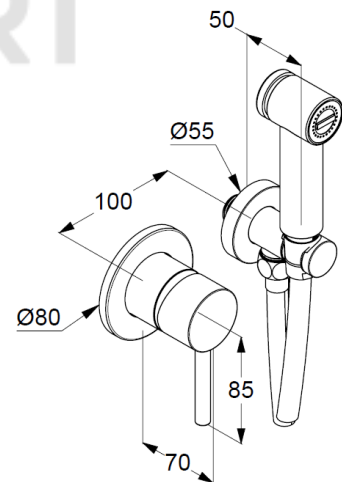

гигиенический набор - комплект
встраиваемый смеситель для душа:
внутренняя часть и внешний элемент
гигиенический душ с кнопкой включения воды
не предназначен для длительного
перекрывания воды
душевой шланг G 1/2 x G 1/2 x 1250 мм
соединение для шланга с настенным
держателем для душа DN 15

ФОТО

РАЗМЕРЫ

ГРАФИК РАСХОДА ВОДЫ

KLUDI BOZZ

гигиенический набор - комплект

№ артикула:

38 998 05 76

Поверхность:

хром

Описание продукта:

гигиенический набор - комплект

встраиваемый смеситель для душа:

внутренняя часть и внешний элемент

гигиенический душ с кнопкой включения воды

не предназначен для длительного

перекрытия воды

душевой шланг G 1/2 x G 1/2 x 1250 мм

соединение для шланга с настенным
держателем для душа DN 15

ФОТО

РАЗМЕРЫ

ГРАФИК РАСХОДА ВОДЫ