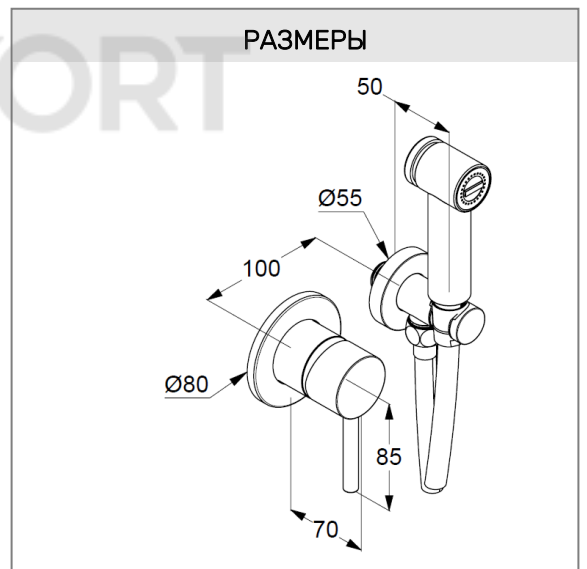

хром

Описание продукта:

гигиенический набор - комплект

встраиваемый смеситель для душа:

внутренняя часть и внешний элемент

гигиенический душ с кнопкой включения воды

не предназначен для длительного

перекрытия воды

душевой шланг G 1/2 x G 1/2 x 1250 мм

соединение для шланга с настенным
держателем для душа DN 15

ФОТО

РАЗМЕРЫ

ГРАФИК РАСХОДА ВОДЫ