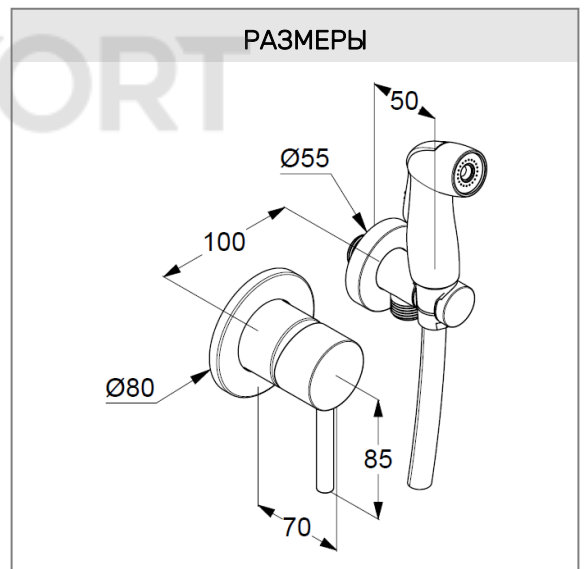

встраиваемый смеситель для душа:

внутренняя часть и внешний элемент

гигиенический душ с кнопкой включения воды

не предназначен для длительного

перекрытия воды

душевой шланг G 1/2 x G 1/2 x 1250 мм

соединение для шланга с настенным

держателем для душа DN 15

ФОТО

РАЗМЕРЫ

ГРАФИК РАСХОДА ВОДЫ