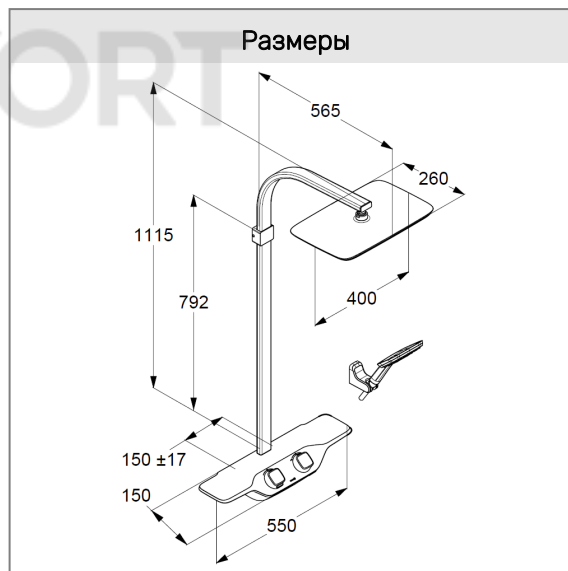

с коническими гайками

двусторонняя защита от скручивания

Фото

Размеры

График расхода воды