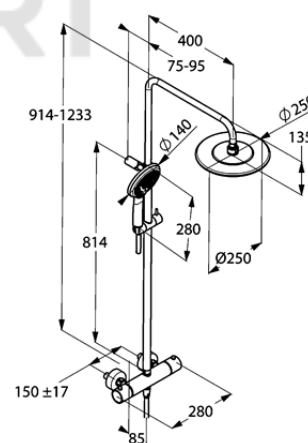

Изделие: **KLUDI FRESHLINE  
DUAL SHOWER SYSTEM с термостатом**

Номер артикула: **67 092 05-00**

Поверхность: **хром**

Описание изделия:

настенный монтаж  
регулировка кронштейна  
вверх-вниз и влево-вправо  
класс расхода воды BB  
рукоятка выбора температуры  
с ограничителем горячей воды при 38°C  
с керамическим запорным  
вентилем-переключателем 90°/90°  
отвод для душа G 1/2  
защита от обратного тока воды  
переключатель на 2 положения  
верхний душ KLUDI FRESHLINE 250 мм  
с шаровым шарниром  
душевая лейка KLUDI FRESHLINE 3S  
шланг KLUDI SUPARAFLEX SILVER  
G 1/2 x G 1/2 x 1600 мм  
с крепежным набором

Дополнительная информация:

Класс расхода воды BB:

Фото продукта

Размеры

График расхода воды