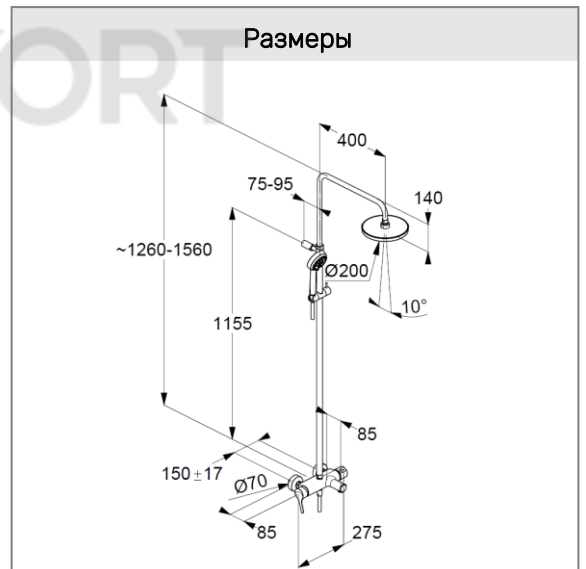

(мягкая); 17 л/мин (бодрящая) при давлении 3 бара

функция удаления остающейся воды из лейки

с крепежным набором

Фото

Размеры

График расхода воды