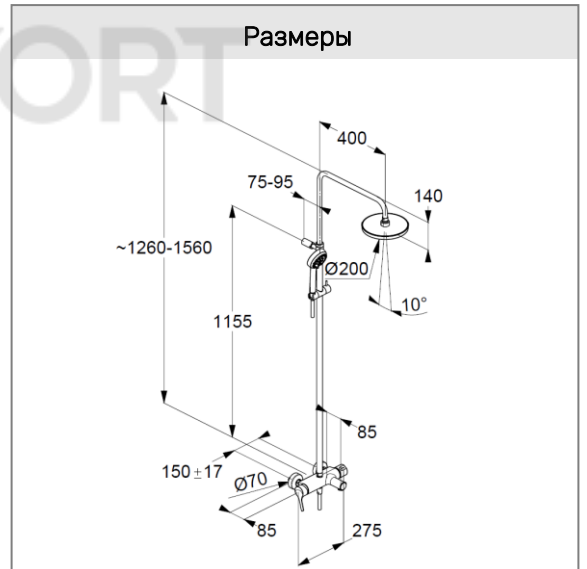

(мягкая); 17 л/мин (бодрящая) при давлении 3 бара

функция удаления остающейся воды из лейки

с крепежным набором

Фото

Размеры

График расхода воды