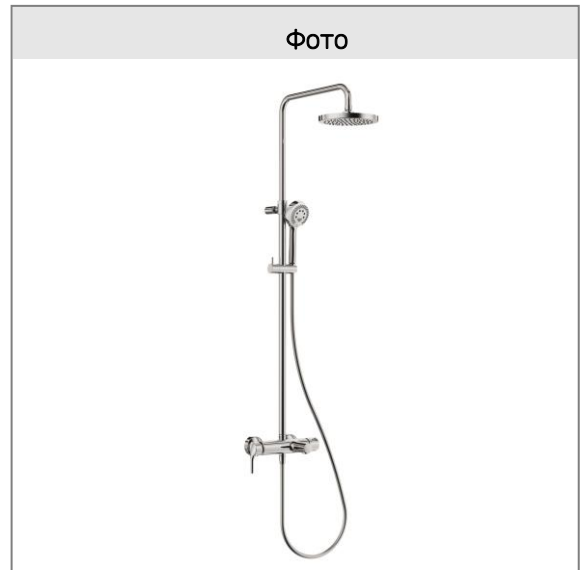

KLUDI LOGO

DUAL SHOWER SYSTEM

№ арт.:

68 083 05-00

Поверхн.:

05 - хром

Описание:

DUAL SHOWER SYSTEM

излив для ванны

литой рычаг

настенный монтаж

регулировка кронштейна по вертикали

и горизонтали

держатель для душа с регулировкой по вертикали

и горизонтали

керамический картридж с ограничителем горячей воды

отвод для душа снизу G 1/2

поворотный вентиль 120°

переключатель душ. лейка/верхний душ или излив

для ванны

отвод для душа сверху

клапан защиты от обратного потока

душевой шланг KLUDI SUPARAFLEX SILVER

61 072 05-00 G 1/2 x G 1/2 x 1600 мм

верхний душ KLUDI A-QA Ø 200 мм с шаровым

шарниром

душевая лейка KLUDI LOGO 3S 68 300 05-00

расход воды 18 л/мин при давлении 3 бара

три типа струи:

бодрящая, мягкая, массажная

расход воды 10,5 л/мин (массажная); 10,7 л/мин

(мягкая); 17 л/мин (бодрящая) при давлении 3 бара

функция удаления остающейся воды из лейки

с крепежным набором

Фото