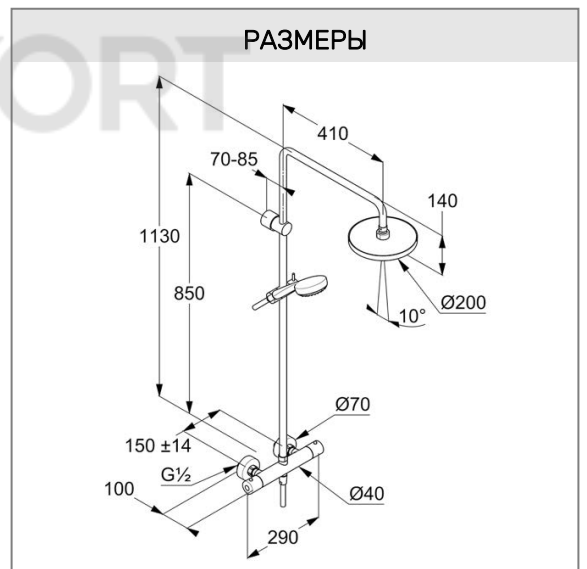

**KLUDI LOGO**

BASIC DUAL SHOWER SYSTEM с термостатом

**№ артикула:**

68 094 05-00

**Поверхность:**

хром

**Описание продукта:**

ступенчатая регулировка кронштейна по горизонтали в диапазоне 360°, 6 положений (шаг - 60°)  
держатель для душа с регулировкой по вертикали и горизонтали  
настенный монтаж  
рукоятка выбора температуры с ограничителем горячей воды при 38°C  
керамический запорный вентиль 90°/90°  
отвод для душа G 1/2  
управление потоком с помощью поворотного вентиля  
душевая лейка: поворотный вентиль вперед верхний душ: поворотный вентиль назад  
прокладка с сеточкой  
клапан защиты от обратного потока  
душевой шланг KLUDI SUPARAFLEX SILVER 61 072 05-00 G 1/2 x G 1/2 x 1600 мм  
верхний душ KLUDI A-QA Ø 200 мм с шаровым шарниром  
расход воды 16 л/мин при давлении 3 бара  
душевая лейка KLUDI LOGO 1S DN 15 68 100 05-00  
расход воды 21 л/мин при давлении 3 бара  
с крепежным набором

**ФОТО**

**РАЗМЕРЫ**

**ГРАФИК РАСХОДА ВОДЫ**