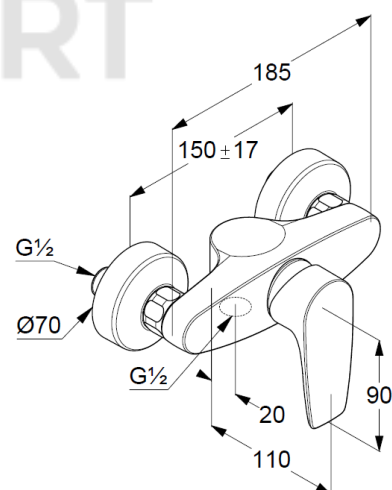

Техкарта

Изделие: KLUДИ PURE&SOLID
однорычажный
смеситель для душа

№ арт.: 34 841 05 75

Поверхн.: 05 хром

Описание

литой рычаг
настенный монтаж
класс расхода воды В
эксцентрики
керамический картридж
с ограничителем горячей воды
защита от обратного тока воды
отвод для душа G 1/2

Фото

Размеры

График расхода воды