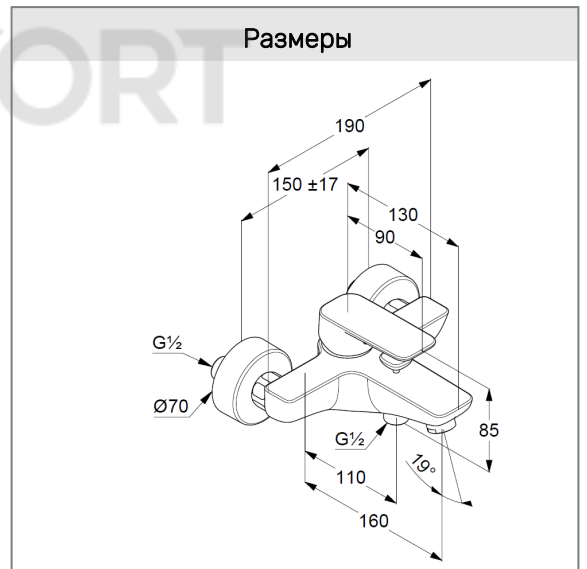

Фото

Размеры

График расхода воды

KLUDI PURE&STYLE

однорычажный смеситель для ванны и душа

№ артикула

40 681 39 75

Поверхность:

Фото

Размеры

График расхода воды