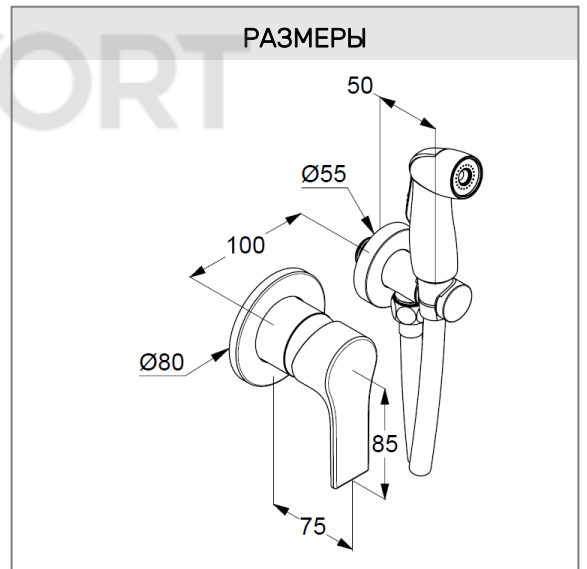

встраиваемый смеситель для душа:

внутренняя часть и внешний элемент

гигиенический душ с кнопкой включения воды

не предназначен для длительного

перекрытия воды

душевой шланг G 1/2 x G 1/2 x 1250 мм

соединение для шланга с настенным

держателем для душа DN 15

ФОТО

РАЗМЕРЫ

ГРАФИК РАСХОДА ВОДЫ