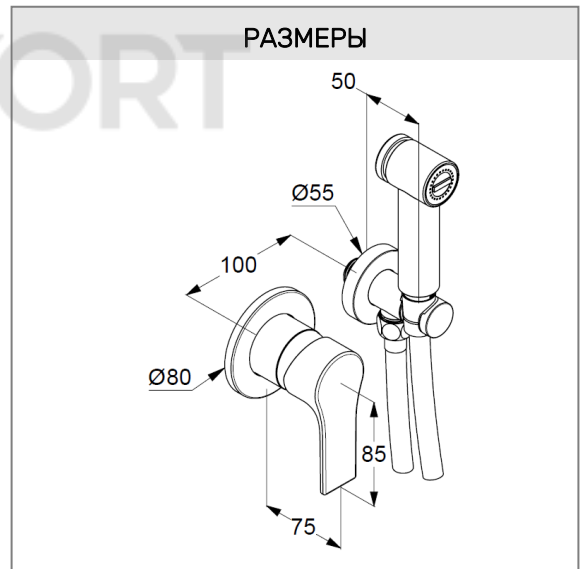

встраиваемый смеситель для душа:

внутренняя часть и внешний элемент

гигиенический душ с кнопкой включения воды

не предназначен для длительного

перекрытия воды

душевой шланг G 1/2 x G 1/2 x 1250 мм

соединение для шланга с настенным  
держателем для душа DN 15

**ФОТО**

**РАЗМЕРЫ**

**ГРАФИК РАСХОДА ВОДЫ**