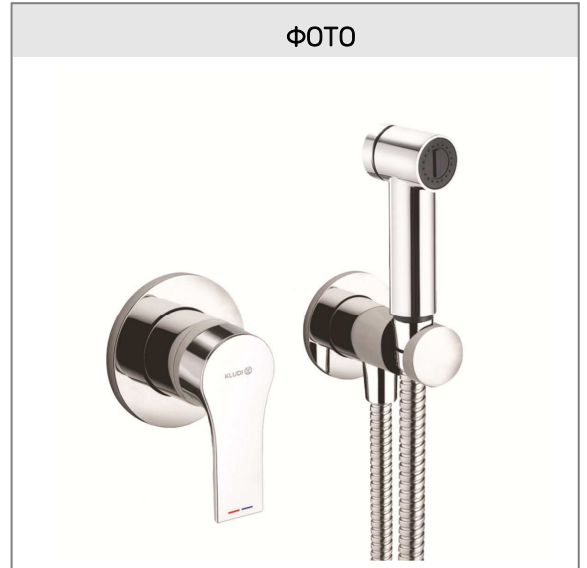

KLUDI ZENTA SL

гигиенический набор - комплект

№ артикула:

48 998 05 65

Поверхность:

хром

Описание продукта:

гигиенический набор - комплект

встраиваемый смеситель для душа:

внутренняя часть и внешний элемент

гигиенический душ с кнопкой включения воды

не предназначен для длительного

перекрытия воды

душевой шланг G 1/2 x G 1/2 x 1250 мм

соединение для шланга с настенным
держателем для душа DN 15

ФОТО