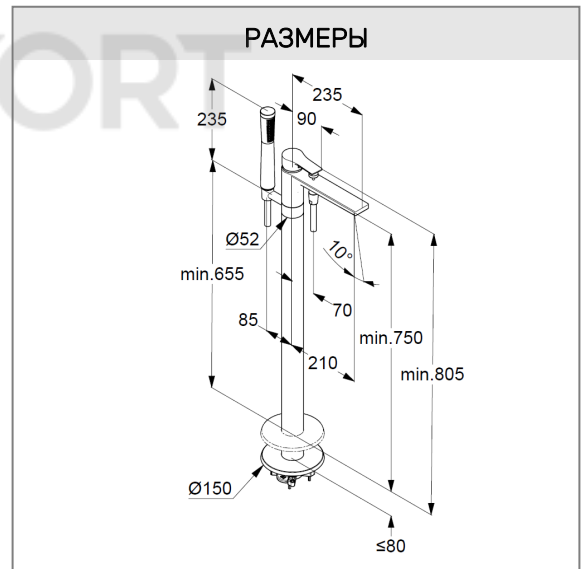

Дополнительный продукт:

88 088

встраиваемый блок DN 20

ФОТО

РАЗМЕРЫ

ГРАФИК РАСХОДА ВОДЫ