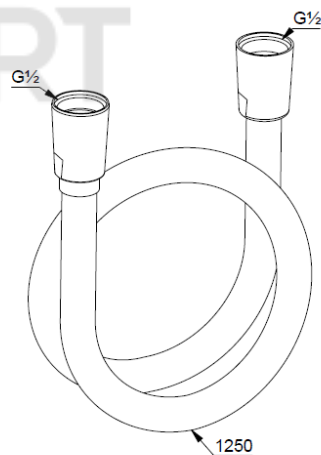

## KLUDI SUPARAFLEX душевой шланг

**№ артикула:**  
61071N0-00

**Поверхность:**  
брашированное  
золото

**Описание продукта:**  
душевой шланг  
пластиковая оболочка  
с металлическим эффектом  
с коническими гайками  
двусторонняя защита  
от скручивания  
G 1/2 x G 1/2 x 1250 мм

### РАЗМЕРЫ

### ГРАФИК РАСХОДА ВОДЫ