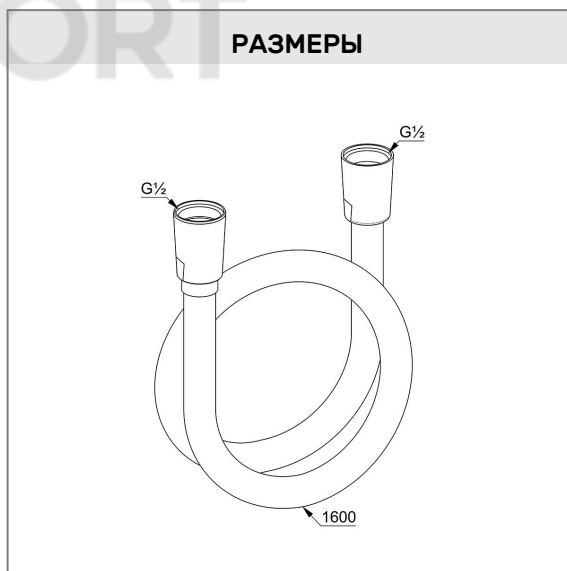

KLUDI SUPARAFLEX
душевой шланг DN 15

№ артикула:
61072N0-00

Поверхность:
брашированное золото

Описание:
душевой шланг
пластиковая оболочка
с металлическим эффектом
с коническими гайками
двусторонняя защита
от скручивания
G 1/2 x G 1/2 x 1600 мм

ФОТО

РАЗМЕРЫ

ГРАФИК РАСХОДА ВОДЫ