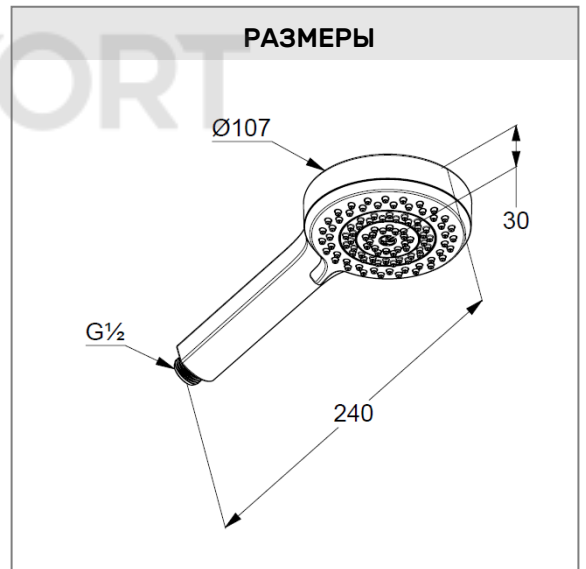

## KLUDI DIVE душевая лейка sDIVE 3S

**№ артикула:**  
6883005-00

**Поверхность:**  
хром

**Описание продукта:**  
душевая лейка sDIVE 3S  
три типа струи: Body/Hair/Skin  
расход воды 15 л/мин при давлении 3 бара  
(с возможностью ограничения расхода до 9 л/мин)  
система быстрой очистки  
от известковых отложений  
подключение G 1/2  
прокладка с сеточкой

### РАЗМЕРЫ