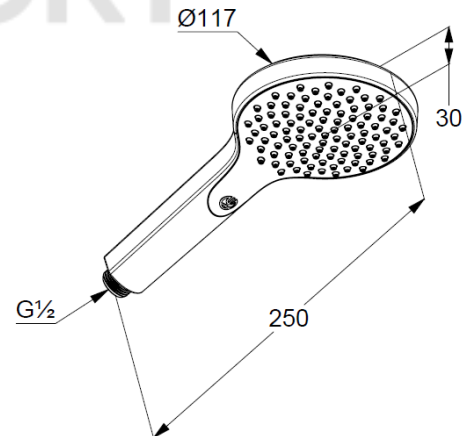

ТЕХКАРТА

KLUDI DIVE душевая лейка xDIVE 1S

№ артикула:
6981005-00

Поверхность:
хром

Описание продукта:
душевая лейка xDIVE 1S
бодрящая струя
расход воды 15 л/мин при давлении 3 бара
(с возможностью ограничения расхода до 9 л/мин)
система быстрой очистки
от известковых отложений
подключение G 1/2
прокладка с сеточкой

ФОТО

РАЗМЕРЫ

ГРАФИК РАСХОДА ВОДЫ