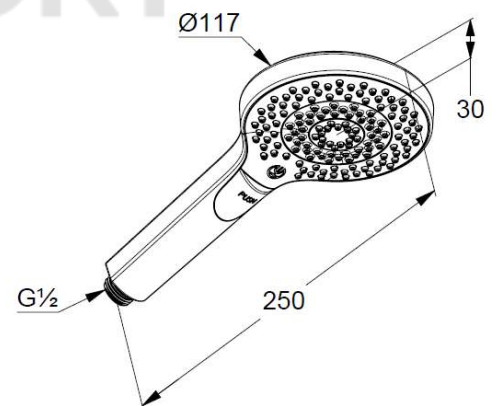

ТЕХКАРТА

KLUDI DIVE душевая лейка xDIVE 3S

№ артикула:
6983005-00

Поверхность:
хром

Описание продукта:
душевая лейка xDIVE 3S
три типа струи: Body/Hair/Skin
расход воды 15 л/мин при давлении 3 бара
(с возможностью ограничения расхода до 9 л/мин)
система быстрой очистки
от известковых отложений
подключение G 1/2
прокладка с сеточкой

ФОТО

РАЗМЕРЫ

ГРАФИК РАСХОДА ВОДЫ