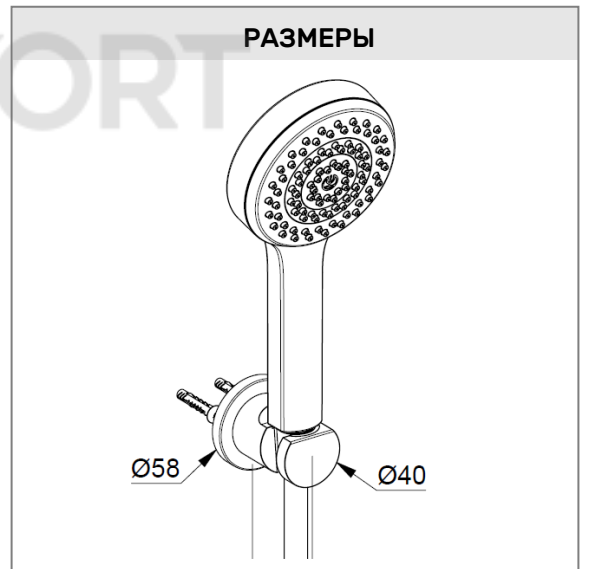

ТЕХКАРТА

KLUDI DIVE

душевой гарнитур для ванны 1S

№ артикула:

6885005-00

Поверхность:

хром

Описание продукта:

с двусторонней защитой от скручивания

G 1/2 x G 1/2 x 1250 мм

пластиковая оболочка

с коническими гайками

прокладка с сеточкой

с крепежным набором

ФОТО

РАЗМЕРЫ

ГРАФИК РАСХОДА ВОДЫ