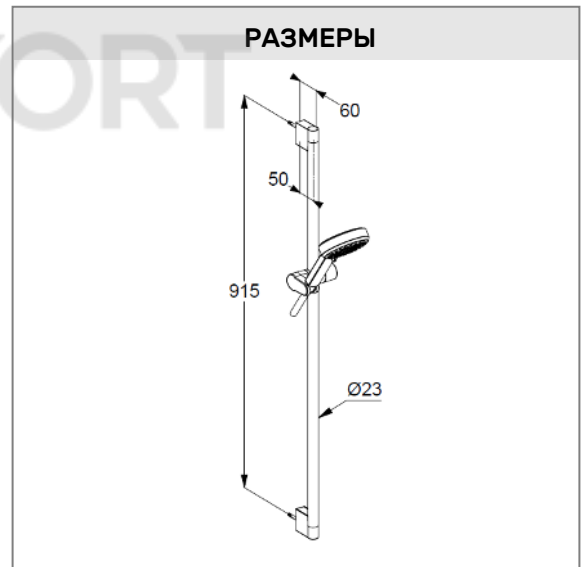

### Описание продукта:

душевой гарнитур 3S  
L = 900 мм  
держатель для душа с регулировкой по вертикали  
и горизонтали  
душевая лейка sDIVE 3S  
три типа струи: Body/Hair/Skin  
расход воды 15 л/мин при давлении 3 бара  
(с возможностью ограничения расхода до 9 л/мин)  
система быстрой очистки  
от известковых отложений  
шланг KLUDI SUPARAFLEX  
с двусторонней защитой от скручивания  
G 1/2 x G 1/2 x 1600 мм  
пластиковая оболочка  
с коническими гайками  
прокладка с сеточкой  
с крепежным набором

### РАЗМЕРЫ