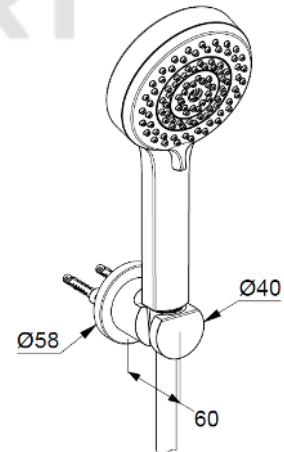

ТЕХКАРТА

KLUDI DIVE

душевой гарнитур для ванны 3S

№ артикула:

6895005-00

Поверхность:

хром

Описание продукта:

шланг KLUDI SUPARAFLEX

с двусторонней защитой от скручивания

G 1/2 x G 1/2 x 1250 мм

пластиковая оболочка

с коническими гайками

прокладка с сеточкой

с крепежным набором

ФОТО

РАЗМЕРЫ

ГРАФИК РАСХОДА ВОДЫ