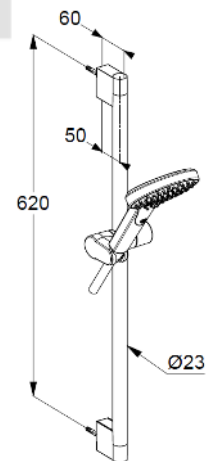

система быстрой очистки

от известковых отложений

шланг KLUDI SUPARAFLEX

с двусторонней защитой от скручивания

G 1/2 x G 1/2 x 1600 мм

пластиковая оболочка

с коническими гайками

прокладка с сеточкой

### РАЗМЕРЫ