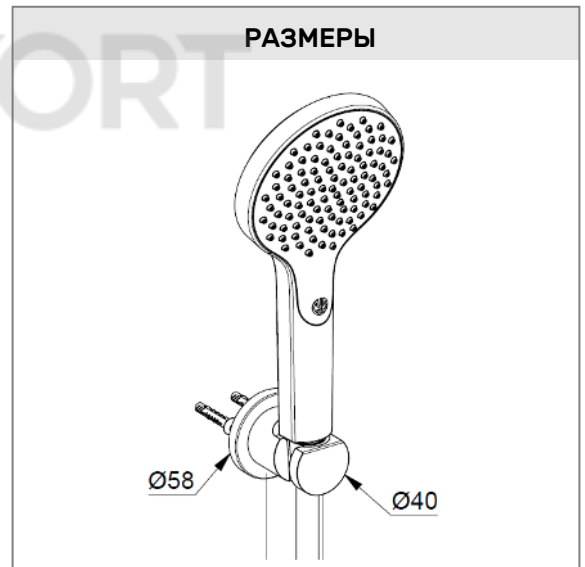

с двусторонней защитой от скручивания

G 1/2 x G 1/2 x 1250 мм

пластиковая оболочка

с коническими гайками

прокладка с сеточкой

с крепежным набором

ФОТО

РАЗМЕРЫ

ГРАФИК РАСХОДА ВОДЫ