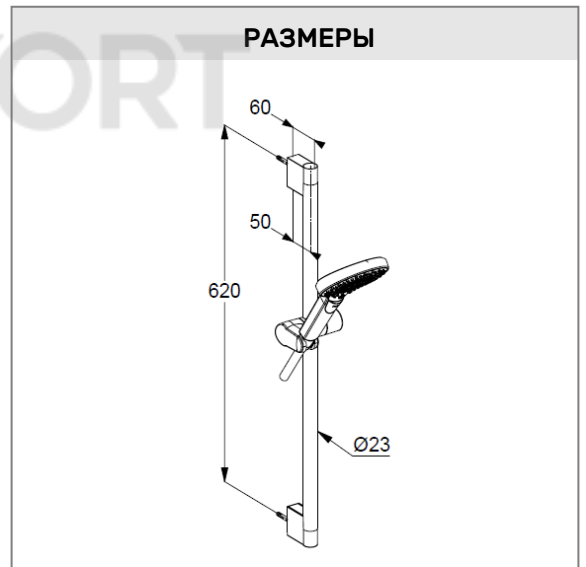

### Описание продукта:

душевой гарнитур 3S  
L = 600 мм  
держатель для душа с регулировкой по вертикали  
и горизонтали  
душевая лейка xDIVE 3S  
три типа струи: Body/Hair/Skin  
расход воды 15 л/мин при давлении 3 бара  
(с возможностью ограничения расхода до 9 л/мин)  
система быстрой очистки  
от известковых отложений  
шланг KLUDI SUPARAFLEX  
с двусторонней защитой от скручивания  
G 1/2 x G 1/2 x 1600 мм  
пластиковая оболочка  
с коническими гайками  
прокладка с сеточкой  
с крепежным набором

### РАЗМЕРЫ