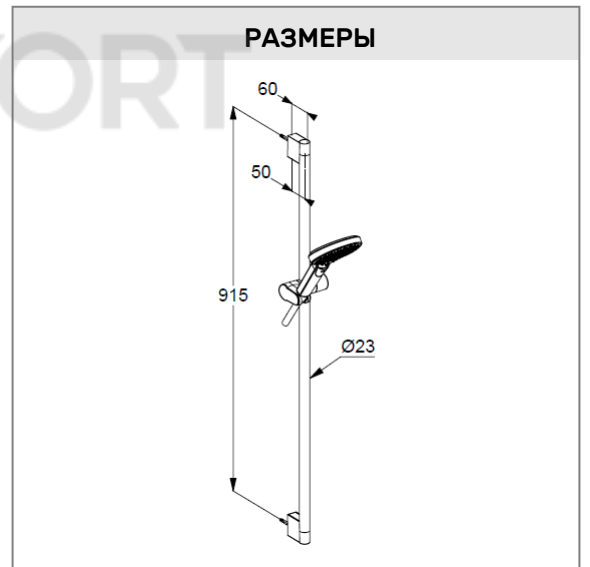

### Описание продукта:

душевой гарнитур 3S  
L = 900 мм  
держатель для душа с регулировкой по вертикали  
и горизонтали  
душевая лейка xDIVE 3S  
три типа струи: Body/Hair/Skin  
расход воды 15 л/мин при давлении 3 бара  
(с возможностью ограничения расхода до 9 л/мин)  
система быстрой очистки  
от известковых отложений  
шланг KLUDI SUPARAFLEX  
с двусторонней защитой от скручивания  
G 1/2 x G 1/2 x 1600 мм  
пластиковая оболочка  
с коническими гайками  
прокладка с сеточкой  
с крепежным набором

### РАЗМЕРЫ