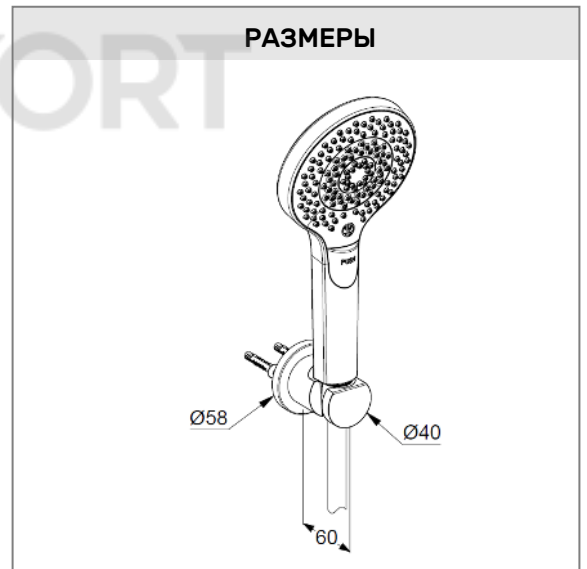

ТЕХКАРТА

KLUDI DIVE

душевой гарнитур для ванны 3S

№ артикула:

6995005-00

Поверхность:

хром

Описание продукта:

шланг KLUDI SUPARAFLEX

с двусторонней защитой от скручивания

G 1/2 x G 1/2 x 1250 мм

пластиковая оболочка

с коническими гайками

прокладка с сеточкой

с крепежным набором

ФОТО

РАЗМЕРЫ

ГРАФИК РАСХОДА ВОДЫ