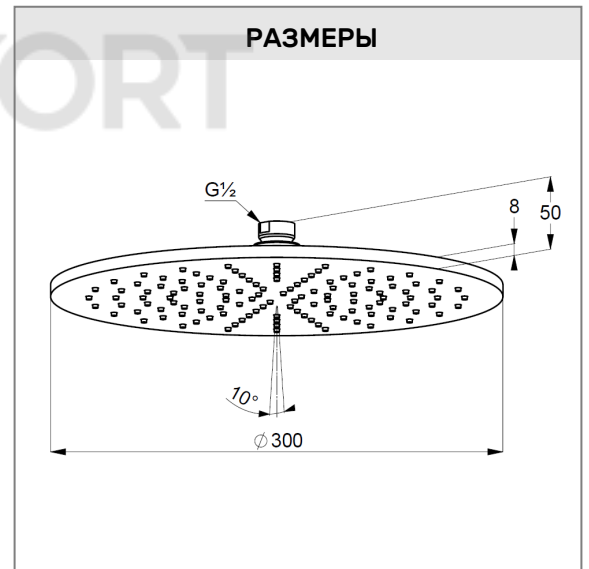

KLUDI A-QA
верхний душ

№ артикула:
64330N0-00

Поверхность:
брашированное золото

Описание продукта:

верхний душ
металлический корпус, Ø 300 мм
бодрящая струя
расход воды 23 л/мин
при давлении 3 бара
система быстрой очистки
от известковых отложений
с шаровым шарниром
подключение G 1/2
без кронштейна для душа