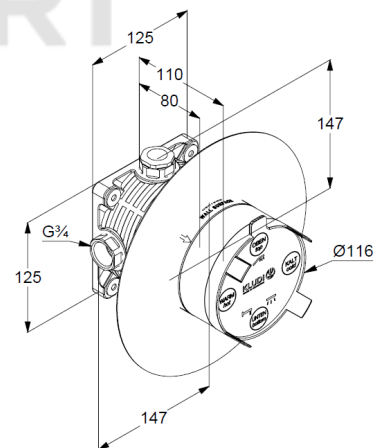

встраиваемый смеситель для ванны и душа

внешняя монтажная часть

литой рычаг

автом. переключатель душ/ванна PUSH&SWITCH

керамический картридж с ограничителем

горячей воды

расход воды 29 л/мин (нижний выход)

22 л/мин (верхний выход) при давлении 3 бара

для встраиваемого блока 88011

Дополнительный продукт:

KLUDI FLEXX.BOXX, арт. 88011

встраиваемый блок DN 20

ФОТО

РАЗМЕРЫ

ГРАФИК РАСХОДА ВОДЫ

KLUDI FLEXX.BOXX
универсальный встраиваемый блок

№ артикула:
 88011

Описание продукта:
 встраиваемый блок DN 20
 комплект для скрытого монтажа
 без внешней монтажной части
 без функционального элемента
 настенный монтаж
 цельный корпус из эластомера
 с защитным колпачком внутренней части
 с дополнительной уплотнительной манжетой
 с элементом для промывки инсталляции
 из устойчивой к обесцинкованию латуни
 глубина монтажа 80-110 мм

ФОТО

РАЗМЕРЫ

KLUDI A-QA
кронштейн для душа

№ артикула:
66514N0-00

Поверхность:
брашированное золото

Описание продукта:
кронштейн для душа
для верхнего душа
длина излива 400 мм
отражатель Ø 55 мм

ФОТО

РАЗМЕРЫ