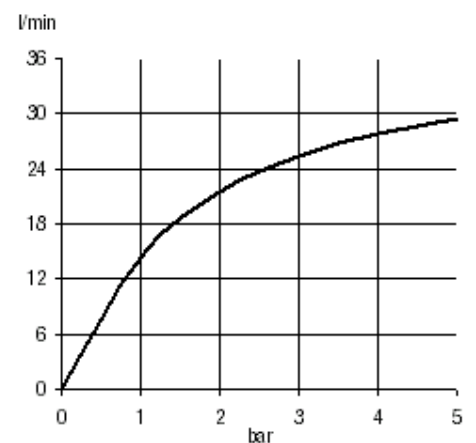

ФОТО

РАЗМЕРЫ

ГРАФИК РАСХОДА ВОДЫ

freier Auslauf / free outlet

KLUDI NOVA FONTE душевая лейка 1S

№ артикула:
39120NO-00

Поверхность:
брашированное золото

Описание продукта:
душевая лейка 1S
бодрящая струя
расход воды 11 л/мин
при давлении 3 бара
система быстрой очистки
от известковых отложений