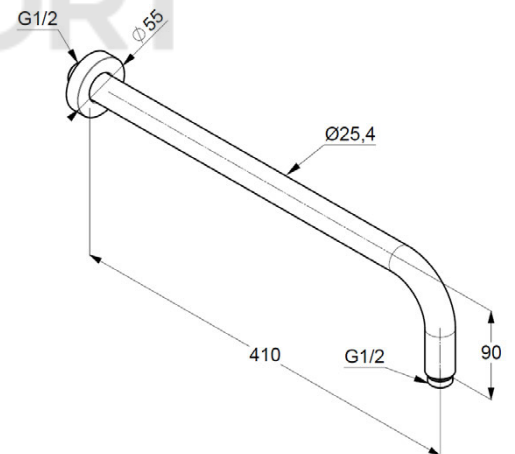

№ артикула:
 88011

Описание продукта:
 встраиваемый блок DN 20
 комплект для скрытого монтажа
 без внешней монтажной части
 без функционального элемента
 настенный монтаж
 цельный корпус из эластомера
 с защитным колпачком внутренней части
 с дополнительной уплотнительной манжетой
 с элементом для промывки инсталляции
 из устойчивой к обесцинкованию латуни
 глубина монтажа 80-110 мм

ФОТО

РАЗМЕРЫ

KLUDI A-QA
кронштейн для душа

№ артикула:
66514N0-00

Поверхность:
брашированное золото

Описание продукта:
кронштейн для душа
для верхнего душа
длина излива 400 мм
отражатель Ø 55 мм

ФОТО

РАЗМЕРЫ