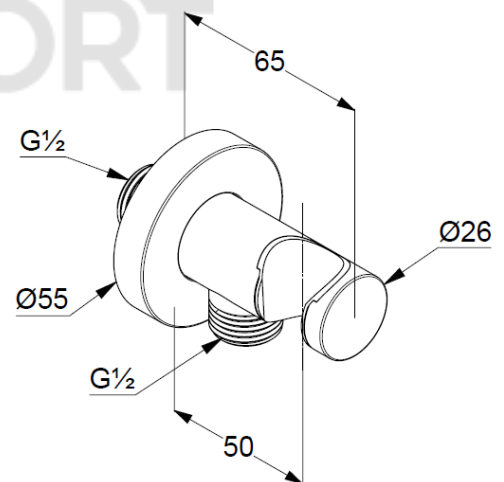

**соединение для шланга
с настенным держателем для душа DN 15**

№ артикула:

60547N0-00

Поверхность:

брашированное золото

Описание продукта:

соединение для шланга с настенным держателем для душа DN 15
настенный монтаж
для шлангов с конической гайкой
отвод для душа G 1/2
клапан защиты от обратного потока

ФОТО

РАЗМЕРЫ

ГРАФИК РАСХОДА ВОДЫ

freier Auslauf / free outlet