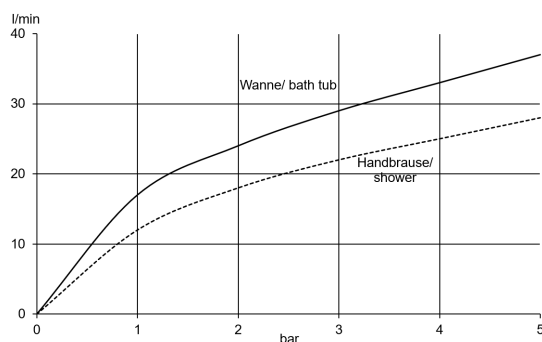

ГРАФИК РАСХОДА ВОДЫ