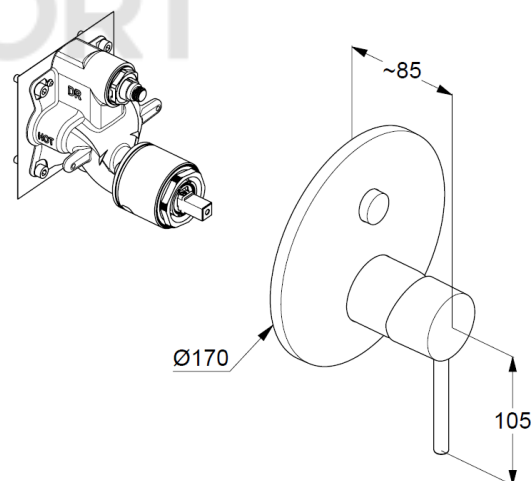

для встраиваемого блока 88011

Дополнительный продукт:

KLUDI FLEXX.BOXX, арт. 88011

встраиваемый блок DN 20

ФОТО

РАЗМЕРЫ

ГРАФИК РАСХОДА ВОДЫ

KLUDI FLEXX.BOXX
универсальный встраиваемый блок

№ артикула:
 88011

Описание продукта:
 встраиваемый блок DN 20
 комплект для скрытого монтажа
 без внешней монтажной части
 без функционального элемента
 настенный монтаж
 цельный корпус из эластомера
 с защитным колпачком внутренней части
 с дополнительной уплотнительной манжетой
 с элементом для промывки инсталляции
 из устойчивой к обесцинкованию латуни
 глубина монтажа 80-110 мм

ФОТО

РАЗМЕРЫ

KLUDI A-QA
кронштейн для душа

№ артикула:
66514N0-00

Поверхность:
брашированное золото

Описание продукта:
кронштейн для душа
для верхнего душа
длина излива 400 мм
отражатель Ø 55 мм

ФОТО

РАЗМЕРЫ