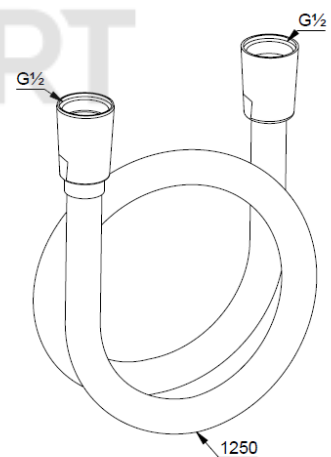

ФОТО

РАЗМЕРЫ

KLUDI A-QA
кронштейн для душа

№ артикула:
66514N0-00

Поверхность:
брашированное золото

Описание продукта:
кронштейн для душа
для верхнего душа
длина излива 400 мм
отражатель Ø 55 мм

ФОТО

РАЗМЕРЫ

ФОТО

РАЗМЕРЫ

ГРАФИК РАСХОДА ВОДЫ

KLUDI SUPARAFLEX душевой шланг

№ артикула:
61071N0-00

Поверхность:
брашированное
золото

Описание продукта:
душевой шланг
пластиковая оболочка
с металлическим эффектом
с коническими гайками
двусторонняя защита
от скручивания
G 1/2 x G 1/2 x 1250 мм

ФОТО

РАЗМЕРЫ

ГРАФИК РАСХОДА ВОДЫ