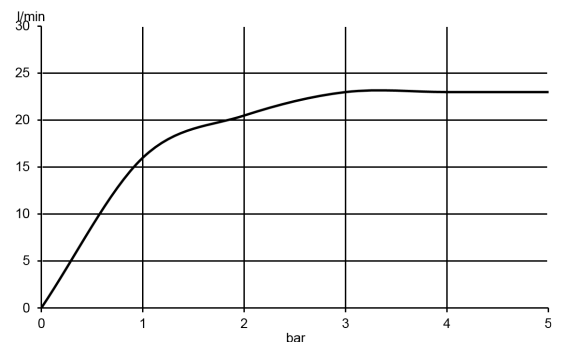

ФОТО

РАЗМЕРЫ

ГРАФИК РАСХОДА ВОДЫ

**соединение для шланга
с настенным держателем для душа DN 15**

№ артикула:

60547N0-00

Поверхность:

брашированное золото