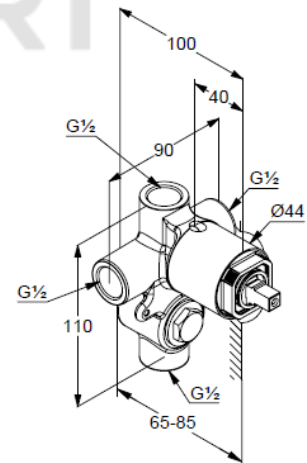

№ артикула:

38624N

Описание продукта:

без внешней монтажной части
настенный монтаж
расход воды 20 л/мин при давлении 3 бара
керамический картридж
с ограничителем горячей воды
глубина монтажа 65-85 мм
резьбовое соединение G 1/2

ФОТО

РАЗМЕРЫ

ГРАФИК РАСХОДА ВОДЫ

KLUDI A-QA
кронштейн для душа

№ артикула:
66514N0-00

Поверхность:
брашированное золото

Описание продукта:
кронштейн для душа
для верхнего душа
длина излива 400 мм
отражатель Ø 55 мм

ФОТО

РАЗМЕРЫ

KLUDI A-QA
верхний душ DN 15

№ артикула:
 64325N0-00

Поверхность:
 брашированное золото

Описание продукта:

Ø 250 мм
 выполнен из металла
 бодрящая струя
 расход воды 23 л/мин при давлении 3 бара
 система быстрой очистки от известковых отложений
 с шаровым шарниром
 подключение G 1/2
 без кронштейна для душа

ФОТО

РАЗМЕРЫ

ГРАФИК РАСХОДА ВОДЫ

**соединение для шланга
с настенным держателем для душа DN 15**

№ артикула:

60547N0-00

Поверхность:

брашированное золото