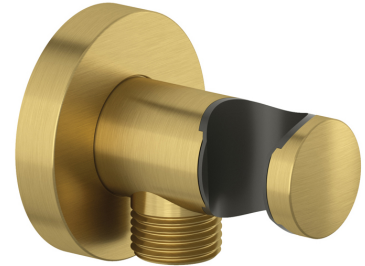

**соединение для шланга
с настенным держателем для душа DN 15**

№ артикула:

60547N0-00

Поверхность:

брашированное золото

Описание продукта:

соединение для шланга с настенным держателем для душа DN 15
настенный монтаж
для шлангов с конической гайкой
отвод для душа G 1/2
клапан защиты от обратного потока

ФОТО