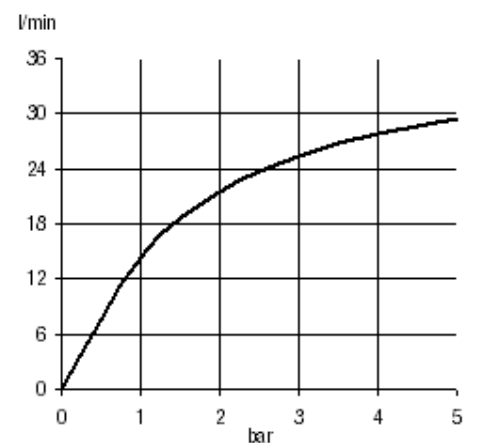

Описание продукта:

соединение для шланга с настенным держателем для душа DN 15
настенный монтаж
для шлангов с конической гайкой
отвод для душа G 1/2
клапан защиты от обратного потока

ФОТО

РАЗМЕРЫ

ГРАФИК РАСХОДА ВОДЫ