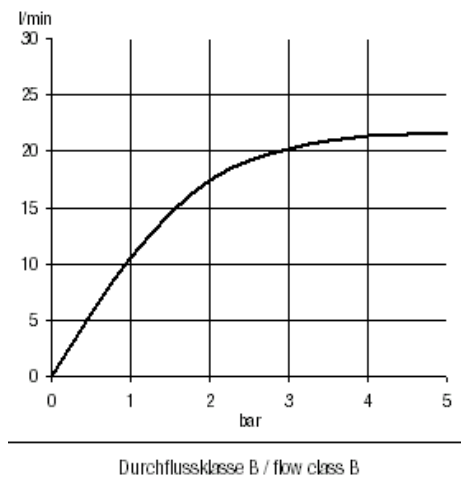

ФОТО

РАЗМЕРЫ

ГРАФИК РАСХОДА ВОДЫ

KLUDI A-QA
кронштейн для душа

№ артикула:
66514N0-00

Поверхность:
брашированное золото

Описание продукта:
кронштейн для душа
для верхнего душа
длина излива 400 мм
отражатель Ø 55 мм