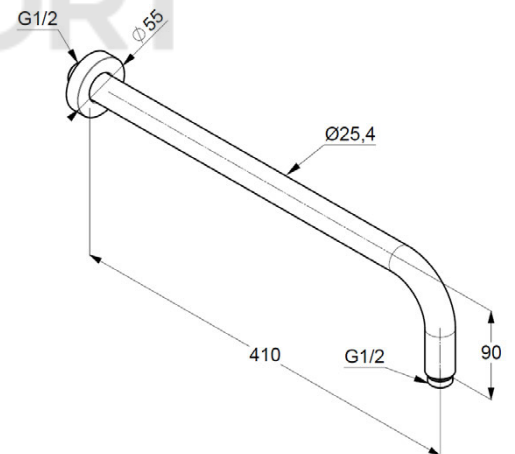

№ артикула:

38624N

Описание продукта:

без внешней монтажной части
настенный монтаж
расход воды 20 л/мин при давлении 3 бара
керамический картридж
с ограничителем горячей воды
глубина монтажа 65-85 мм
резьбовое соединение G 1/2

ФОТО

РАЗМЕРЫ

ГРАФИК РАСХОДА ВОДЫ

KLUDI A-QA
кронштейн для душа

№ артикула:
66514N0-00

Поверхность:
брашированное золото

Описание продукта:
кронштейн для душа
для верхнего душа
длина излива 400 мм
отражатель Ø 55 мм

ФОТО

РАЗМЕРЫ

KLUDI A-QA
верхний душ DN 15

№ артикула:
 64325N0-00

Поверхность:
 брашированное золото

Описание продукта:

Ø 250 мм
 выполнен из металла
 бодрящая струя
 расход воды 23 л/мин при давлении 3 бара
 система быстрой очистки от известковых отложений
 с шаровым шарниром
 подключение G 1/2
 без кронштейна для душа