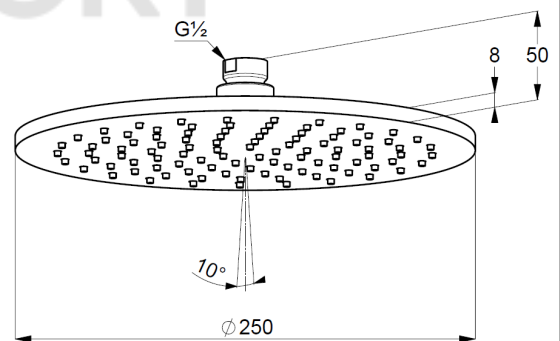

ФОТО

РАЗМЕРЫ

ГРАФИК РАСХОДА ВОДЫ

**соединение для шланга
с настенным держателем для душа DN 15**

№ артикула:

60547N0-00

Поверхность:

брашированное золото