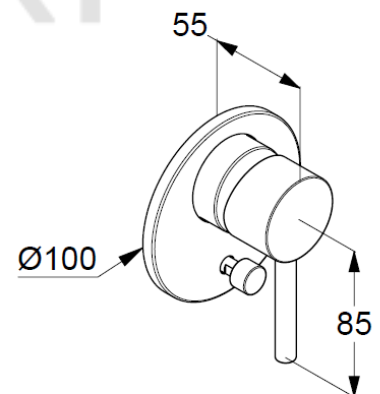

Дополнительный продукт:

внутренняя часть смесителя
для ванны и душа DN 15
комплект для скрытого монтажа, арт. 38624N

ФОТО

РАЗМЕРЫ

**внутренняя часть смесителя
для ванны и душа DN 15
комплект для скрытого монтажа**

№ артикула:

38624N

Описание продукта:

без внешней монтажной части
настенный монтаж
расход воды 20 л/мин при давлении 3 бара
керамический картридж
с ограничителем горячей воды
глубина монтажа 65-85 мм
резьбовое соединение G 1/2

ФОТО

РАЗМЕРЫ

ГРАФИК РАСХОДА ВОДЫ

KLUDI A-QA
кронштейн для душа

№ артикула:
66514N0-00

Поверхность:
брашированное золото

Описание продукта:
кронштейн для душа
для верхнего душа
длина излива 400 мм
отражатель Ø 55 мм

ФОТО

РАЗМЕРЫ

KLUDI A-QA
верхний душ DN 15

№ артикула:
 64325N0-00

Поверхность:
 брашированное золото

Описание продукта:

Ø 250 мм
 выполнен из металла
 бодрящая струя
 расход воды 23 л/мин при давлении 3 бара
 система быстрой очистки от известковых отложений
 с шаровым шарниром
 подключение G 1/2
 без кронштейна для душа