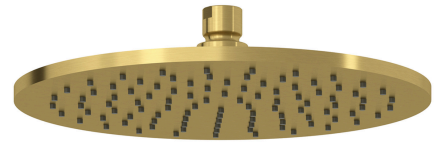

KLUDI BOZZ

встраиваемый смеситель для ванны и душа

№ артикула:

38716N076

Поверхность:

брашированное золото

Описание продукта:

встраиваемый смеситель для ванны и душа
внешняя монтажная часть
литой рычаг
автом. переключатель душ/ванна
для внутренней части 38624N

ФОТО

РАЗМЕРЫ

ГРАФИК РАСХОДА ВОДЫ

KLUDI A-QA
кронштейн для душа

№ артикула:
66514N0-00

Поверхность:
брашированное золото

Описание продукта:
кронштейн для душа
для верхнего душа
длина излива 400 мм
отражатель Ø 55 мм

ФОТО

РАЗМЕРЫ

KLUDI A-QA
верхний душ DN 15

№ артикула:
 64325N0-00

Поверхность:
 брашированное золото

Описание продукта:

Ø 250 мм
 выполнен из металла
 бодрящая струя
 расход воды 23 л/мин при давлении 3 бара
 система быстрой очистки от известковых отложений
 с шаровым шарниром
 подключение G 1/2
 без кронштейна для душа

ФОТО

РАЗМЕРЫ

ГРАФИК РАСХОДА ВОДЫ

**соединение для шланга
с настенным держателем для душа DN 15**

№ артикула:

60547N0-00

Поверхность:

брашированное золото