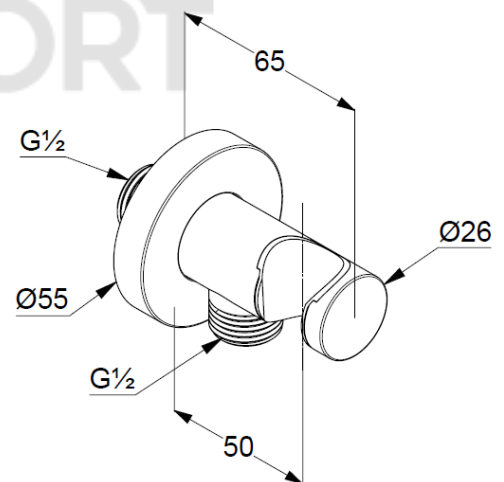

ФОТО

РАЗМЕРЫ

ГРАФИК РАСХОДА ВОДЫ

KLUDI A-QA
кронштейн для душа

№ артикула:
66514N0-00

Поверхность:
брашированное золото

Описание продукта:
кронштейн для душа
для верхнего душа
длина излива 400 мм
отражатель Ø 55 мм

Описание продукта:

соединение для шланга с настенным держателем для душа DN 15
настенный монтаж
для шлангов с конической гайкой
отвод для душа G 1/2
клапан защиты от обратного потока

ФОТО

РАЗМЕРЫ

ГРАФИК РАСХОДА ВОДЫ