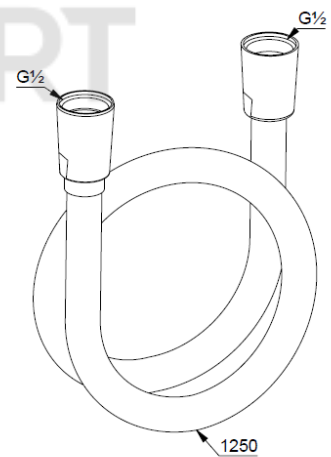

ФОТО

РАЗМЕРЫ

ГРАФИК РАСХОДА ВОДЫ

KLUDI A-QA
кронштейн для душа

№ артикула:
66514N0-00

Поверхность:
брашированное золото

Описание продукта:
кронштейн для душа
для верхнего душа
длина излива 400 мм
отражатель Ø 55 мм

Описание продукта:

соединение для шланга с настенным держателем для душа DN 15
настенный монтаж
для шлангов с конической гайкой
отвод для душа G 1/2
клапан защиты от обратного потока

ФОТО

РАЗМЕРЫ

ГРАФИК РАСХОДА ВОДЫ

ФОТО

РАЗМЕРЫ

ГРАФИК РАСХОДА ВОДЫ

KLUDI SUPARAFLEX душевой шланг

№ артикула:
61071N0-00

Поверхность:
брашированное
золото

Описание продукта:
душевой шланг
пластиковая оболочка
с металлическим эффектом
с коническими гайками
двусторонняя защита
от скручивания
G 1/2 x G 1/2 x 1250 мм

ФОТО

РАЗМЕРЫ

ГРАФИК РАСХОДА ВОДЫ