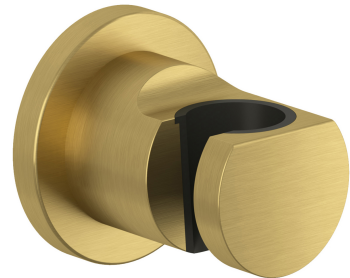

**KLUDI NOVA FONTE Puristic**  
настенный держатель для душа

**№ артикула:**

20552N0-15

**Поверхность:**

брашированное золото

**Описание продукта:**

настенный держатель для душа  
из металла  
для шлангов с конической гайкой  
с крепежным набором

ФОТО

РАЗМЕРЫ