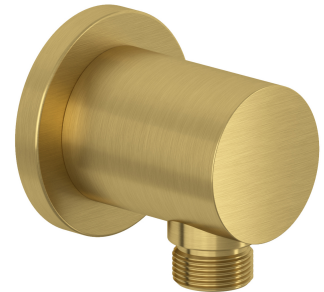

KLUDI NOVA FONTE Puristic
угловое соединение для шланга

№ артикула:
20543NO-15

Поверхность:
брашированное золото

Описание продукта:
угловое соединение для шланга
из металла
клапан защиты от обратного потока
отвод для душа G 1/2

ФОТО