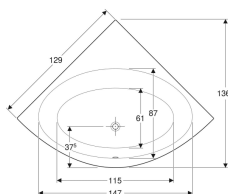

Ванна угловая Geberit Renova

Образец

Цели применения

- Для санузлов в частных квартирах/домах и гостиницах
- Для монтажа с ножками ванн или держателями ванн

Характеристики

- Угловая ванна

- Предусмотрено для двух человек
- Сток по середине
- Закругленный угол
- Сливное отверстие \varnothing 52 мм

Технические характеристики

Материал | Санитарный акрил

Арт. №	Цвет / поверхность	L	B	H	Общий объем	
554.268.01.1	Белый / Глянцевый	135 см	135 см	43.5 см	200 л	Новый

Принадлежности

- Комплект ножек и траверс Geberit для ванн из санитарного акрила
- Изоляционная лента Geberit
- Комплект Geberit для ремонта акрила
- Слив для ванны Geberit с поворотным механизмом, d52, с декоративным комплектом
- Слив для ванны Geberit с поворотным механизмом и подводом, d52, с декоративным комплектом
- Слив для ванны Geberit с системой нажатия PushControl, d52, с декоративным комплектом
- Слив-перелив для ванны Geberit с системой нажатия PushControl, d52, длина 26 см, с декоративным комплектом и соединительным коленом
- Слив для ванны Geberit с поворотным механизмом и подводом, d52
- Декоративный комплект Geberit d52, для слива для ванны с поворотным механизмом и подводом
- Декоративный комплект Geberit d52, для слива-перелива для ванн с поворотным механизмом