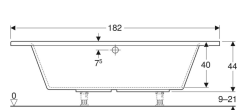

Ванна угловая Geberit Renova

Образец

Цели применения

- Для санузлов в частных квартирах/домах и гостиницах
- Для монтажа с ножками ванн или держателями ванн

Характеристики

- Угловая ванна

- Предусмотрено для двух человек
- Сток по середине
- Закругленный угол
- Сливное отверстие \varnothing 52 мм

Технические характеристики

Материал | Санитарный акрил

Арт. №	Цвет / поверхность	L	B	H	Общий объем	
554.268.01.1	Белый / Глянцевый	135 см	135 см	43.5 см	200 л	Новый

Принадлежности

- Комплект ножек и траверс Geberit для ванн из санитарного акрила
- Изоляционная лента Geberit
- Комплект Geberit для ремонта акрила
- Слив для ванны Geberit с поворотным механизмом, d52, с декоративным комплектом
- Слив для ванны Geberit с поворотным механизмом и подводом, d52, с декоративным комплектом
- Слив для ванны Geberit с системой нажатия PushControl, d52, с декоративным комплектом
- Слив-перелив для ванны Geberit с системой нажатия PushControl, d52, длина 26 см, с декоративным комплектом и соединительным коленом
- Слив для ванны Geberit с поворотным механизмом и подводом, d52
- Декоративный комплект Geberit d52, для слива для ванны с поворотным механизмом и подводом
- Декоративный комплект Geberit d52, для слива-перелива для ванн с поворотным механизмом