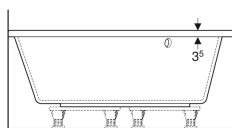

Ванна угловая Geberit Renova

Образец

Цели применения

- Для санузлов в частных квартирах/домах и гостиницах
- Для монтажа с ножками ванн или держателями ванн

Характеристики

- Угловая ванна

- Предусмотрено для двух человек
- Сток по середине
- Закругленный угол
- Сливное отверстие \varnothing 52 мм

Технические характеристики

Материал | Санитарный акрил

Арт. №	Цвет / поверхность	L	B	H	Общий объем	
554.268.01.1	Белый / Глянцевый	135 см	135 см	43.5 см	200 л	Новый

Принадлежности

- Комплект ножек и траверс Geberit для ванн из санитарного акрила
- Изоляционная лента Geberit
- Комплект Geberit для ремонта акрила
- Слив для ванны Geberit с поворотным механизмом, d52, с декоративным комплектом
- Слив для ванны Geberit с поворотным механизмом и подводом, d52, с декоративным комплектом
- Слив для ванны Geberit с системой нажатия PushControl, d52, с декоративным комплектом
- Слив-перелив для ванны Geberit с системой нажатия PushControl, d52, длина 26 см, с декоративным комплектом и соединительным коленом
- Слив для ванны Geberit с поворотным механизмом и подводом, d52
- Декоративный комплект Geberit d52, для слива для ванны с поворотным механизмом и подводом
- Декоративный комплект Geberit d52, для слива-перелива для ванн с поворотным механизмом