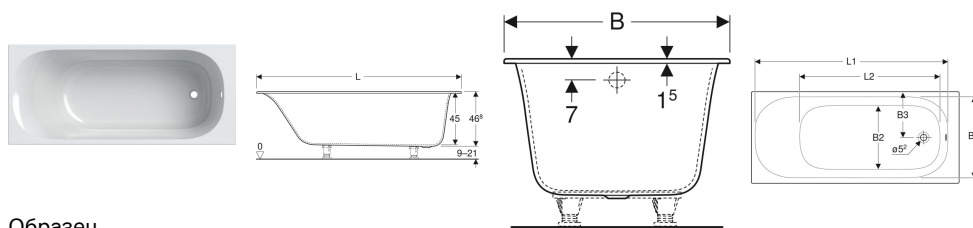

Прямоугольная ванна Geberit Soana, узкий край

Образец

Цели применения

- Для санузлов в частных квартирах/домах и гостиницах
- Для монтажа с ножками ванн или держателями ванн

Характеристики

- Встраиваемая ванна

- Прямоугольная
- Узкая кромка
- Сток на окончании основания
- Сливное отверстие \varnothing 52 мм

Технические характеристики

Материал | Санитарный акрил

Заказать дополнительно

- Комплект ножек для прямоугольной ванны

Арт. №	Цвет / поверхность	L	L1	L2	B	B1	B2	B3	H	Общий объем	
554.006.01.1	Белый / Глянцевый	170 см	156.7 см	114.8 см	75 см	66.8 см	52.3 см	37.5 см	45 см	233 л	
554.042.01.1	Белый / Глянцевый	160 см	146.7 см	104.8 см	70 см	61.8 см	47.3 см	35 см	45 см	195 л	Новый
554.043.01.1	Белый / Глянцевый	170 см	156.7 см	114.8 см	70 см	61.8 см	47.3 см	35 см	45 см	213 л	Новый
554.044.01.1	Белый / Глянцевый	180 см	166.7 см	125 см	80 см	71.8 см	57.2 см	37.5 см	45 см	272 л	Новый